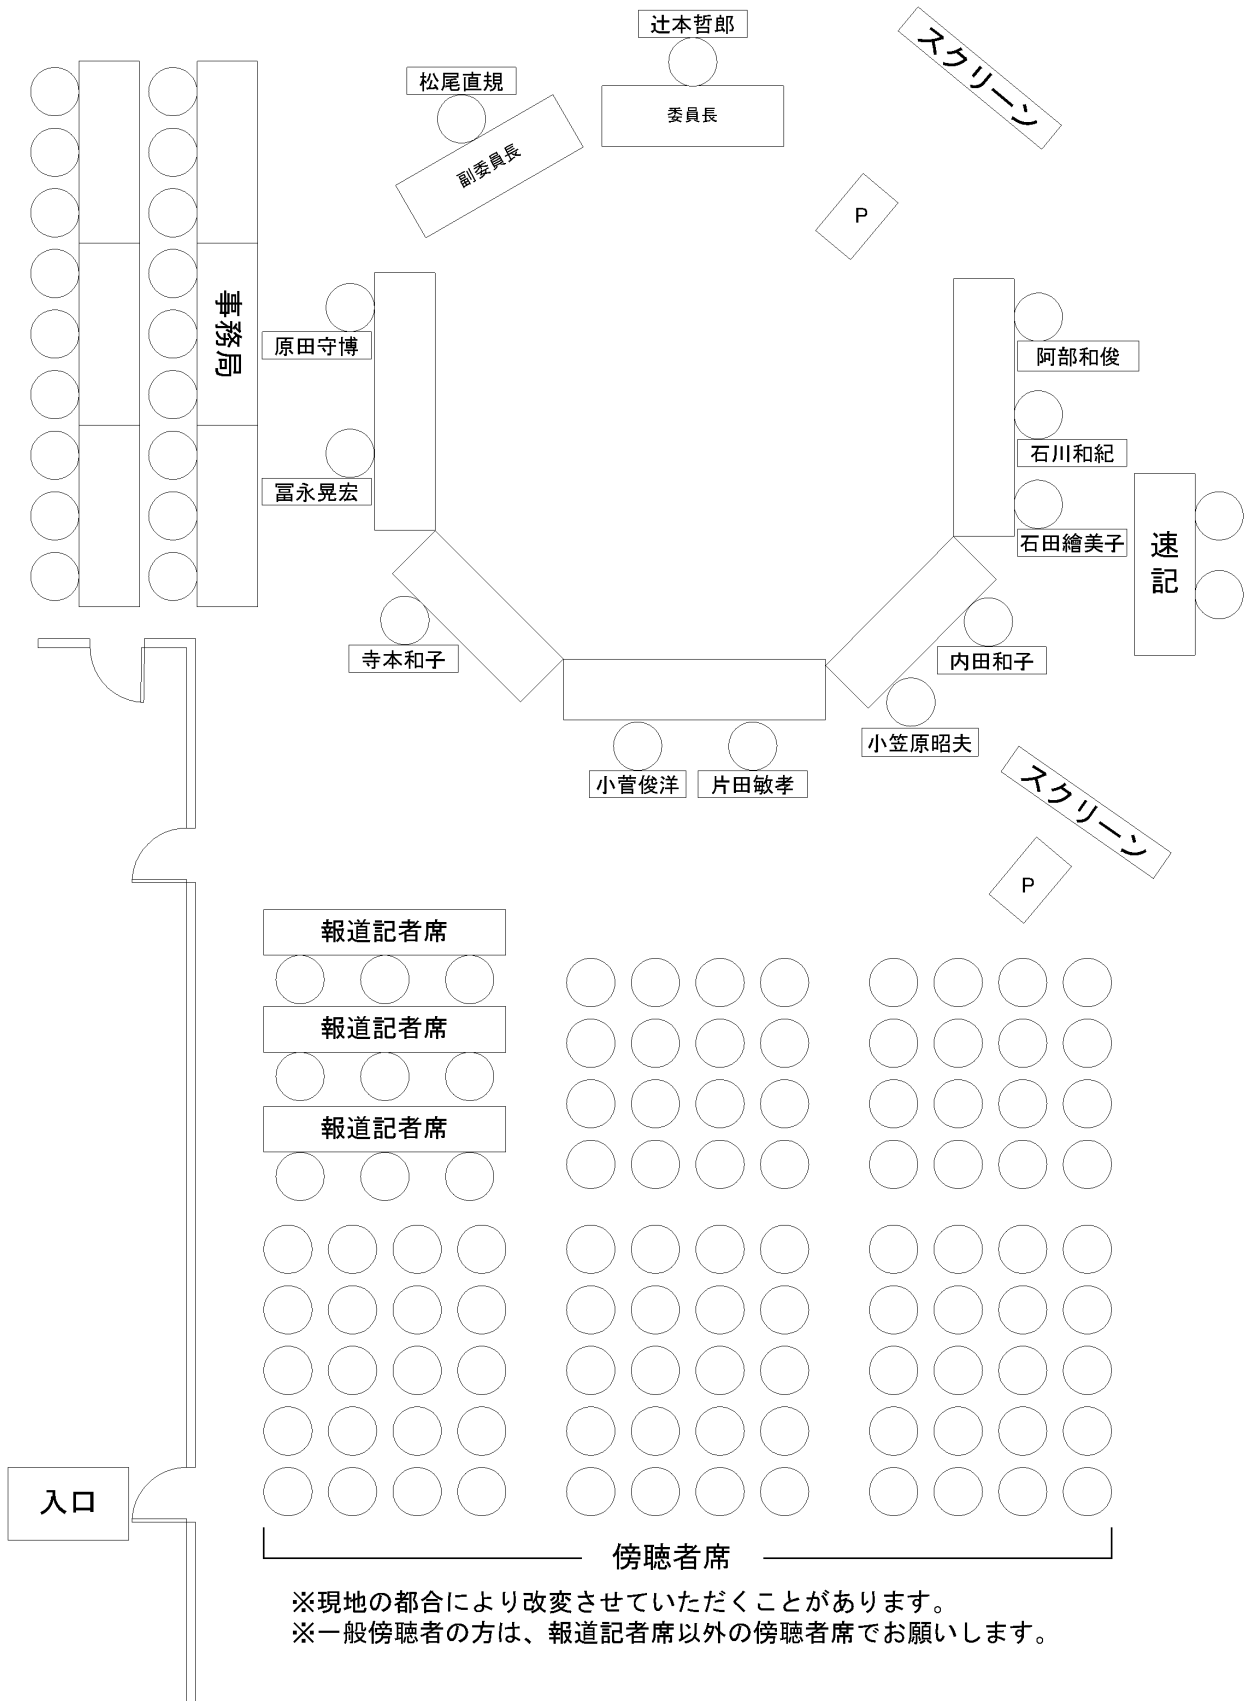

第8回土岐川庄内川流域委員会 配席図

※現地の都合により変更させていただくことがあります。
 ※一般傍聴者の方は、報道記者席以外の傍聴者席をお願いします。