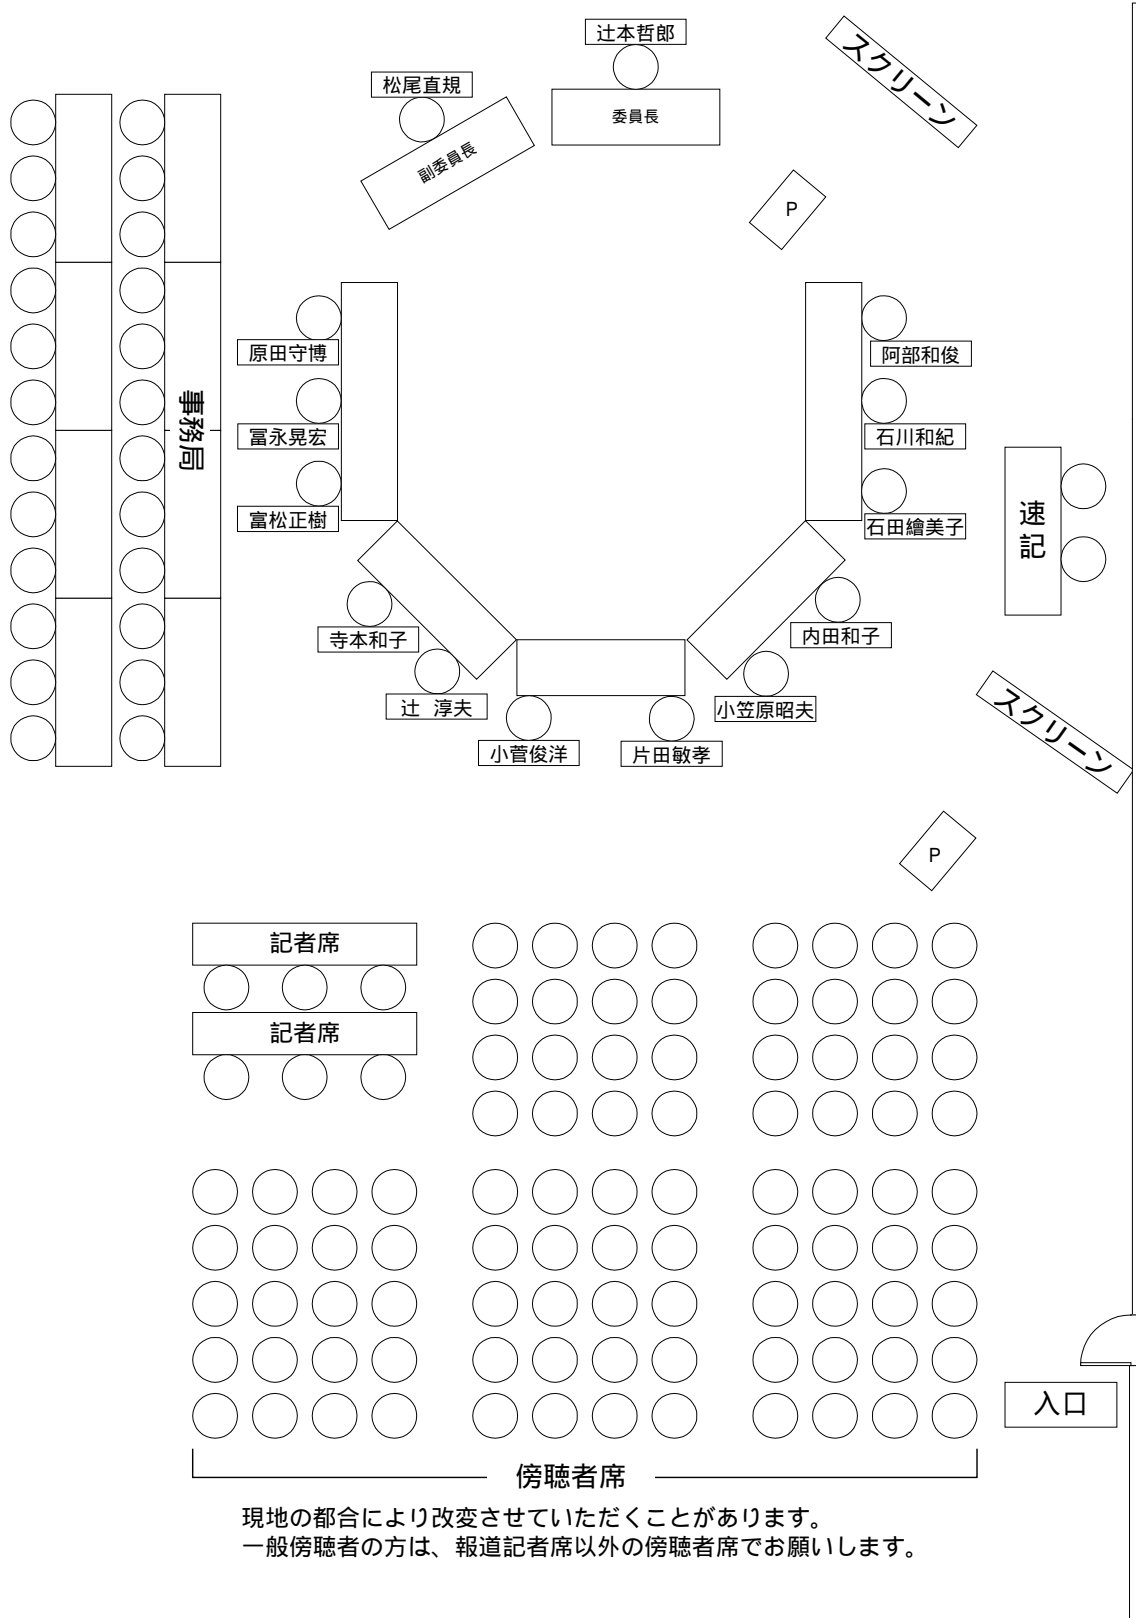

第6回土岐川庄内川流域委員会 配席図

現地の都合により変更させていただくことがあります。
 一般傍聴者の方は、報道記者席以外の傍聴者席をお願いします。