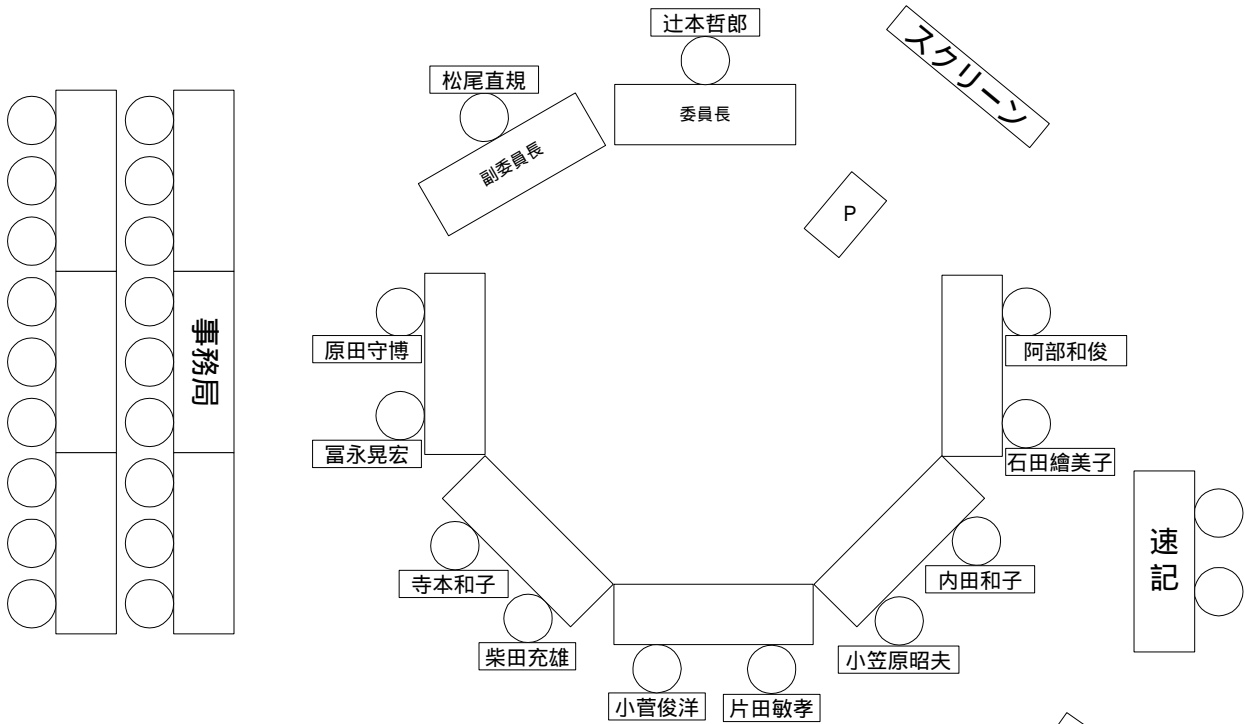

第5回土岐川庄内川流域委員会 配席図

現地の都合により変更させていただくことがあります。
 一般傍聴者の方は、報道記者席以外の傍聴者席をお願いします。

入口