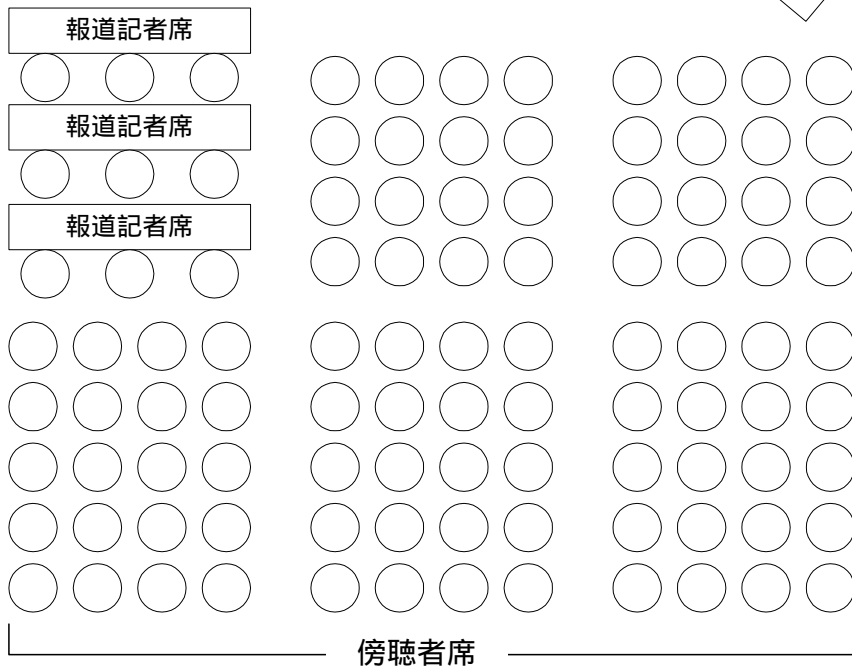

第5回土岐川庄内川流域委員会 配席図

現地の都合により変更させていただくことがあります。
 一般傍聴者の方は、報道記者席以外の傍聴者席をお願いします。

入口