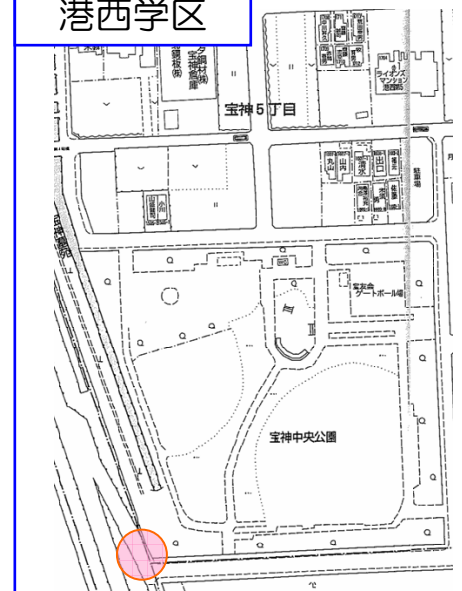

凡例

● : 各学区の集合場所

明德学区

当知学区

高木学区

神宮寺学区

港西学区

野跡・稲永学区

南陽学区①

南陽学区②