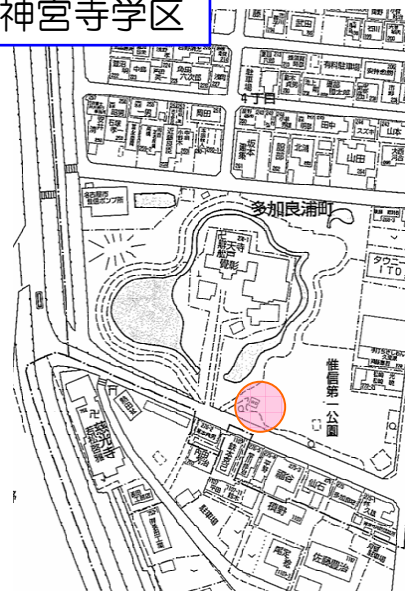

◆タオルを持参してください

◆中止の判断・連絡は下記まで

○庄内川河川事務所 地域連携課 052-914-6924

○港区役所 まちづくり推進室 052-654-9620

(お問い合わせ時間 8:00~10:00)

集合場所

- ◆明徳学区 : 正徳橋下流坂路 百曲街道出合い
- ◆当知学区 : 明徳橋下流坂路 港つぼみ作業所前
- ◆高木学区 : 惟信第二公園 神明社北側
- ◆神宮寺学区 : 惟信第一公園
- ◆港西学区 : 宝神中央公園
- ◆稲永学区 : 稲永スポーツセンター 歩道橋下
- ◆野跡学区 : //
- ◆南陽学区① : 福田ポンプ所前
- ◆南陽学区② : 南陽大橋 堤防下道路

※詳細は、右図及び裏面をご参照下さい

主催：みなと川まちづくりを考える会

「みなと川まちづくりを考える会」では、沿川学区を中心として、庄内川河口周辺の港区の範囲について、水辺の整備及び利用に向けた活動を行っています。

凡例

● : 各学区の集合場所

明德学区

当知学区

高木学区

神宮寺学区

港西学区

野跡・稲永学区

南陽学区①

南陽学区②