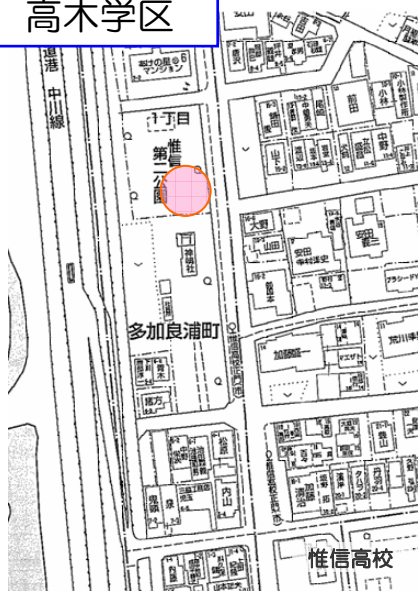

◆タオルを持参してください

◆中止の判断・連絡は下記まで

○庄内川河川事務所 地域連携課 052-914-6924

○港区役所 まちづくり推進室 052-654-9620

(お問い合わせ時間 8:00~10:00)

集合場所

- ◆明徳学区 : 正徳橋下流坂路 百曲街道出合い
- ◆当知学区 : 明徳橋下流坂路 港つぼみ作業所前
- ◆高木学区 : 惟信第二公園 神明社北側
- ◆神宮寺学区 : 惟信第一公園
- ◆港西学区 : 宝神中央公園
- ◆稲永学区 : 稲永スポーツセンター 歩道橋下
- ◆野跡学区 : //
- ◆南陽学区① : 福田ポンプ所前
- ◆南陽学区② : 南陽大橋 堤防下道路

※詳細は、右図及び裏面をご参照下さい

主催：みなと川まちづくりを考える会

「みなと川まちづくりを考える会」では、沿川学区を中心として、庄内川河口周辺の港区の範囲について、水辺の整備及び利用に向けた活動を行っています。

凡例

● : 各学区の集合場所

明德学区

当知学区

高木学区