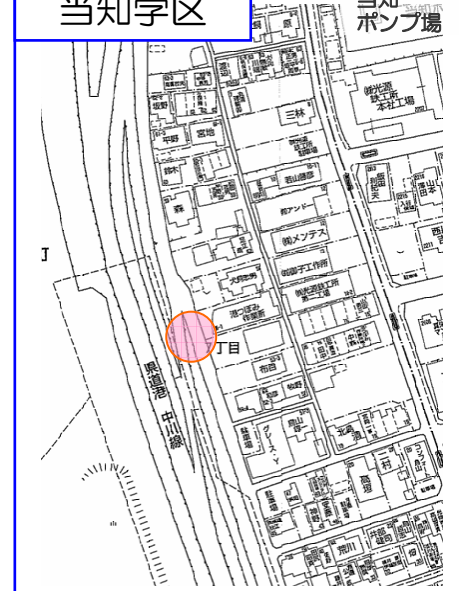

※詳細は、右図及び裏面をご参照下さい

主催：みなと川まちづくりを考える会

「みなと川まちづくりを考える会」では、沿川学区を中心として、庄内川河口周辺の港区の範囲について、水辺の整備及び利用に向けた活動を行っています。

凡例

● : 各学区の集合場所

明德学区

当知学区

高木学区