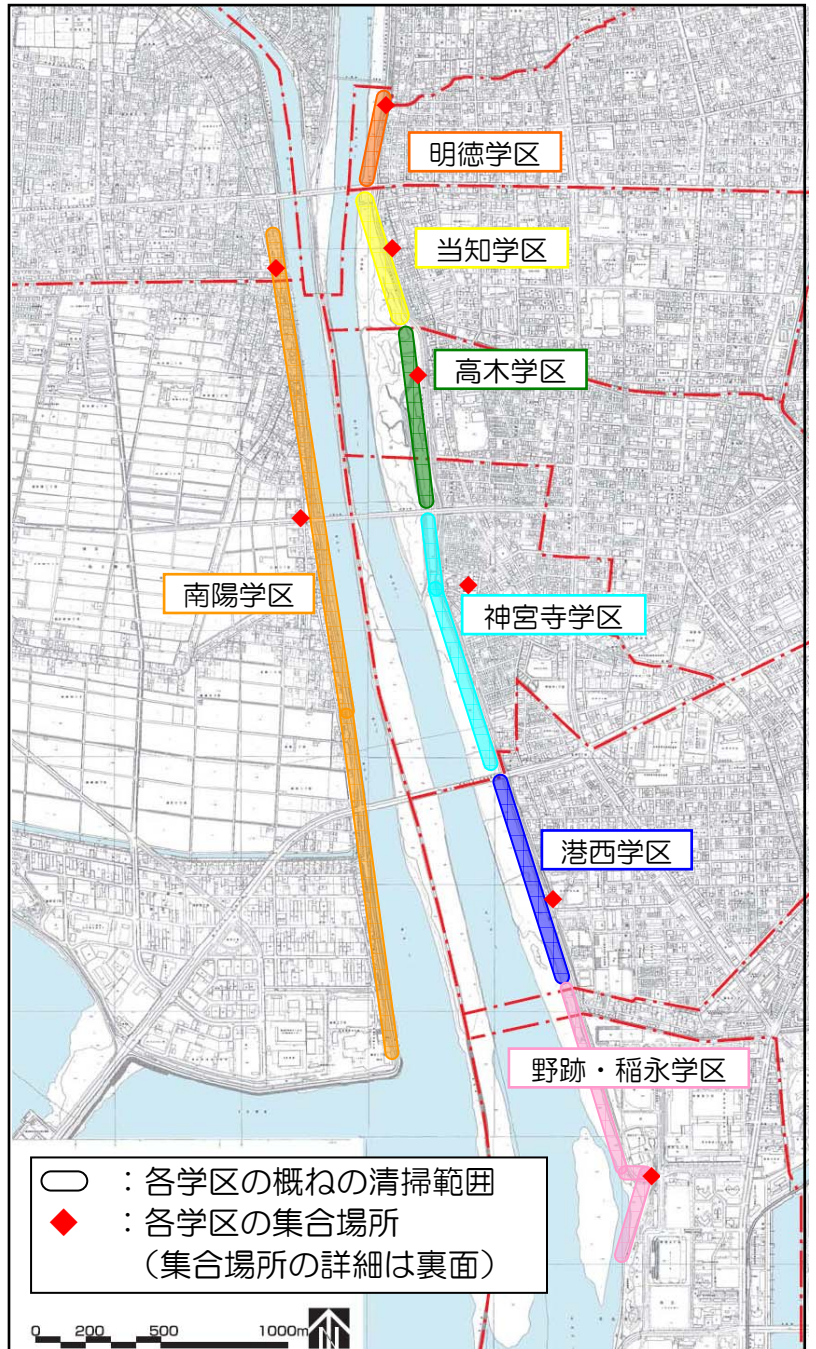

ん

みなと川まちづくり

2010 春

庄内川・新川クリーン大作戦

身近な庄内川・新川を沿川住民できれいにすることは、地域でできる川づくりです。
多くの方の参加により、地域の交流の輪を広めましょう。

平成22年 5月29日 (土)

10:00集合

(下記及び裏面の集合場所をご確認ください)

◆タオルを持参してください

◆中止の判断・連絡は下記まで

○庄内川河川事務所 地域連携課 052-914-6924

○港区役所 まちづくり推進室 052-654-9620

(お問い合わせ時間 8:00~10:00)

集合場所

- ◆明徳学区 : 正徳橋下流坂路 百曲街道出合い
- ◆当知学区 : 明徳橋下流坂路 港つぼみ作業所前
- ◆高木学区 : 惟信第二公園 神明社北側
- ◆神宮寺学区 : 惟信第一公園
- ◆港西学区 : 宝神中央公園
- ◆稲永学区 : 稲永スポーツセンター 歩道橋下
- ◆野跡学区 : //
- ◆南陽学区① : 福田ポンプ所前
- ◆南陽学区② : 南陽大橋 堤防下道路

※詳細は、右図及び裏面をご参照下さい

主催：みなと川まちづくりを考える会

「みなと川まちづくりを考える会」では、沿川学区を中心として、庄内川河口周辺の港区の範囲について、水辺の整備及び利用に向けた活動を行っています。

凡例

● : 各学区の集合場所

明德学区

当知学区

高木学区