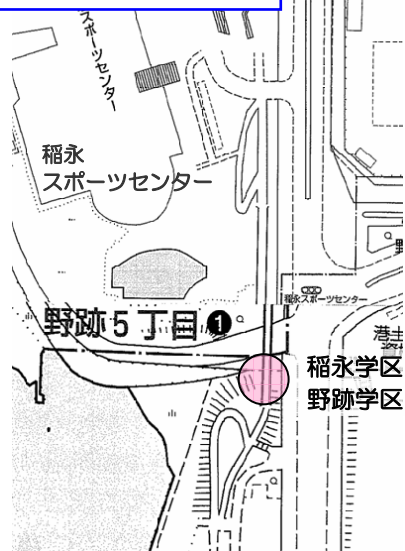

凡例

● : 各学区の集合場所

明德学区

当知学区

高木学区

神宮寺学区

港西学区

野跡・稲永学区

南陽学区①

南陽学区②