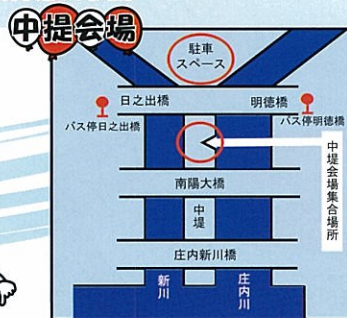

大きなゴミは ずいぶん減りました！ でも、 新たなゴミが・・・！？

そして、ペットボトルの
じゅうたんが・・・。

できるだけ長くつで
ご参加
下さい。

干潟観察会
参加希望の方は当日中提会場
受付にて申し込みをして下さい。

COUNTDOWN
2010
SAVE BIODIVERSITY

藤前干潟クリーン大作戦実行委員会は、生物多様性の維持を目指す国際自然保護連合のキャンペーン、カウントダウン2010に登録しています。2010年の生物多様性条約COP10に向けて、生物多様性の維持にもつながるクリーン大作戦を実施していきます。

中提交通案内

- ◎地下鉄名港線「東海通」下車→市バス「東海通」乗換→「両茶橋」行・「河合小橋」行・「サンビーチ日光川」行に乗り→「明徳橋」下車、進行方向へ徒歩7分
- ◎あおなみ線「名古屋競馬場前」下車→市バス「名古屋競馬場前駅」乗換→「両茶橋」行・「河合小橋」行・「サンビーチ日光川」行に乗り→「明徳橋」下車、進行方向へ徒歩7分

<駐車場>

駐車場は、明徳橋・日の出橋の上流側と下流側に準備しています。中提交差点で誘導員の指示に従って下さい。