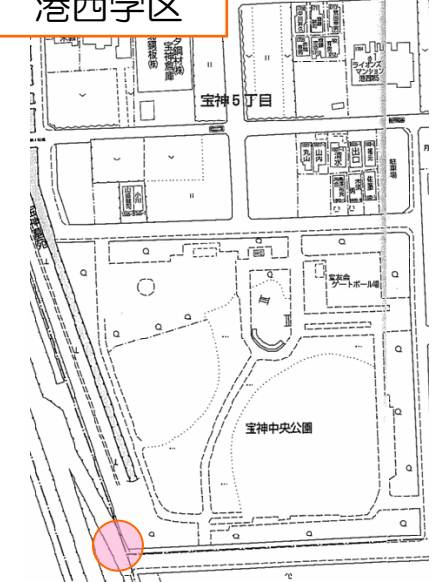

凡例

● : 各学区の集合場所

明德学区

当知学区

高木学区

神宮寺学区

港西学区

野跡・稲永学区

南陽学区①

南陽学区②