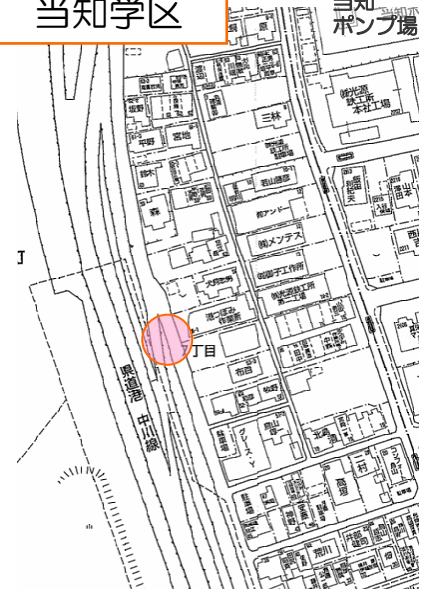

※詳細は、右図及び裏面をご参照下さい

主催：みなと川まちづくりを考える会

「みなと川まちづくりを考える会」では、沿川学区を中心として、庄内川河口周辺の港区の範囲について、水辺の整備及び利用に向けた活動を行っています。

凡例

● : 各学区の集合場所

明德学区

当知学区

高木学区