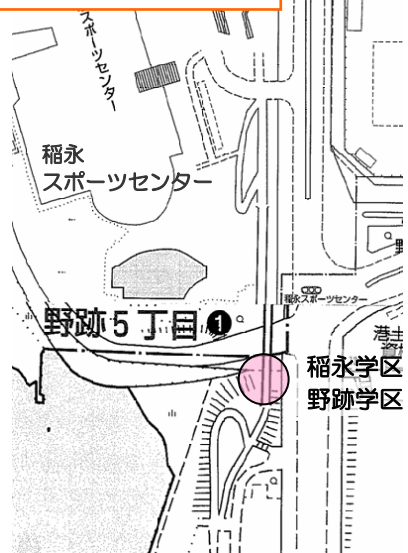

凡例

● : 各学区の集合場所

明德学区

当知学区

高木学区

神宮寺学区

港西学区

野跡・稲永学区

南陽学区①

南陽学区②