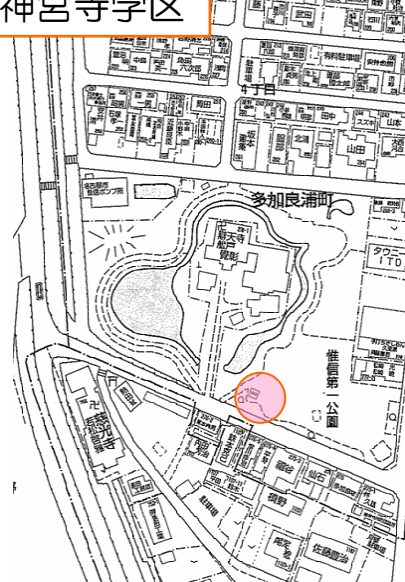

※詳細は、右図及び裏面をご参照下さい

主催：みなと川まちづくりを考える会

「みなと川まちづくりを考える会」では、沿川学区を中心として、庄内川河口周辺の港区の範囲について、水辺の整備及び利用に向けた活動を行っています。

凡例

● : 各学区の集合場所

明德学区

当知学区

高木学区

神宮寺学区

港西学区

野跡・稲永学区

南陽学区①

南陽学区②