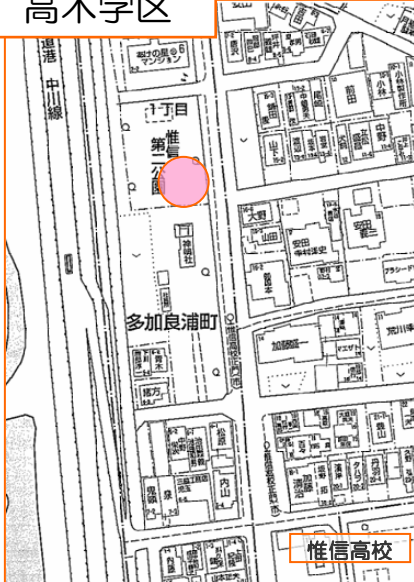

- 庄内川河川事務所 地域連携課 052-914-6924
- 港区役所 まちづくり推進室 052-654-9620
(お問い合わせ時間 8:00~10:00)

◆タオルを持参してください!

集合場所

- ◆明德学区 : 正徳橋下流坂路 百曲街道出合い
- ◆当知学区 : 明德橋下流坂路 港つぼみ作業所前
- ◆高木学区 : 惟信第二公園 神明社北側
- ◆神宮寺学区 : 惟信第一公園
- ◆港西学区 : 宝神中央公園
- ◆稲永学区 : 稲永スポーツセンター 歩道橋下
- ◆野跡学区 : //
- ◆南陽学区① : 福田ポンプ所前
- ◆南陽学区② : 南陽大橋 堤防下道路

※詳細は、右図及び裏面をご参照下さい

主催：みなと川まちづくりを考える会

「みなと川まちづくりを考える会」では、沿川学区を中心として、庄内川河口周辺の港区の範囲について、水辺の整備及び利用に向けた活動を行っています。

凡例

● : 各学区の集合場所

明德学区

当知学区

高木学区