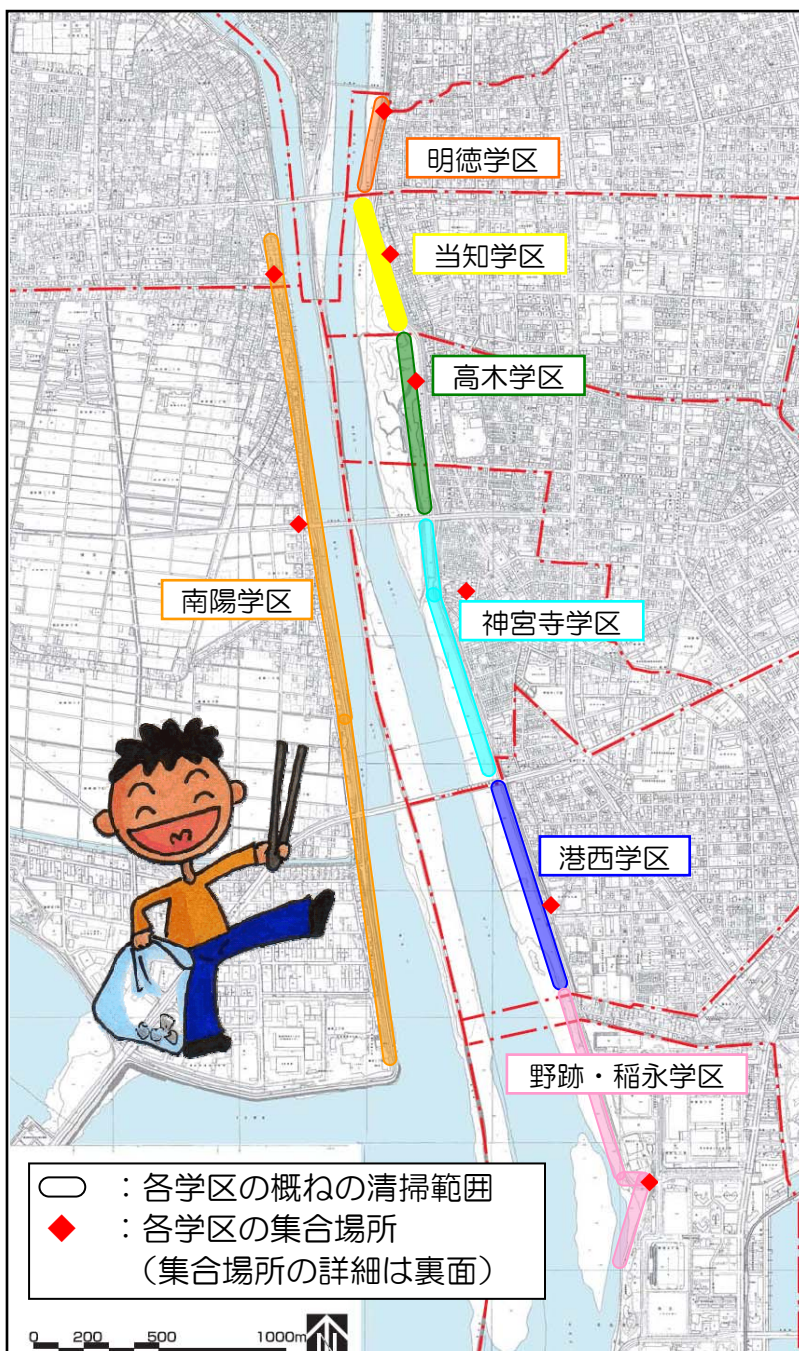

ん
みなと川まちづくり

2010 秋

庄内川・新川クリーン大作戦

身近な庄内川・新川を沿川住民できれいにすることは、地域でできる川づくりです。
多くの方の参加により、地域の交流の輪を広めましょう。

平成22年10月23日(土)

10:00集合!

雨天中止

◆中止の判断・連絡は下記まで

- 庄内川河川事務所 地域連携課 052-914-6924
- 港区役所 まちづくり推進室 052-654-9620
(お問い合わせ時間 8:00~10:00)

◆タオルを持参してください!

集合場所

- ◆明德学区 : 正徳橋下流坂路 百曲街道出合い
- ◆当知学区 : 明德橋下流坂路 港つぼみ作業所前
- ◆高木学区 : 惟信第二公園 神明社北側
- ◆神宮寺学区 : 惟信第一公園
- ◆港西学区 : 宝神中央公園
- ◆稲永学区 : 稲永スポーツセンター 歩道橋下
- ◆野跡学区 : //
- ◆南陽学区① : 福田ポンプ所前
- ◆南陽学区② : 南陽大橋 堤防下道路

※詳細は、右図及び裏面をご参照下さい

主催：みなと川まちづくりを考える会

「みなと川まちづくりを考える会」では、沿川学区を中心として、庄内川河口周辺の港区の範囲について、水辺の整備及び利用に向けた活動を行っています。

凡例

● : 各学区の集合場所

明德学区

当知学区

高木学区