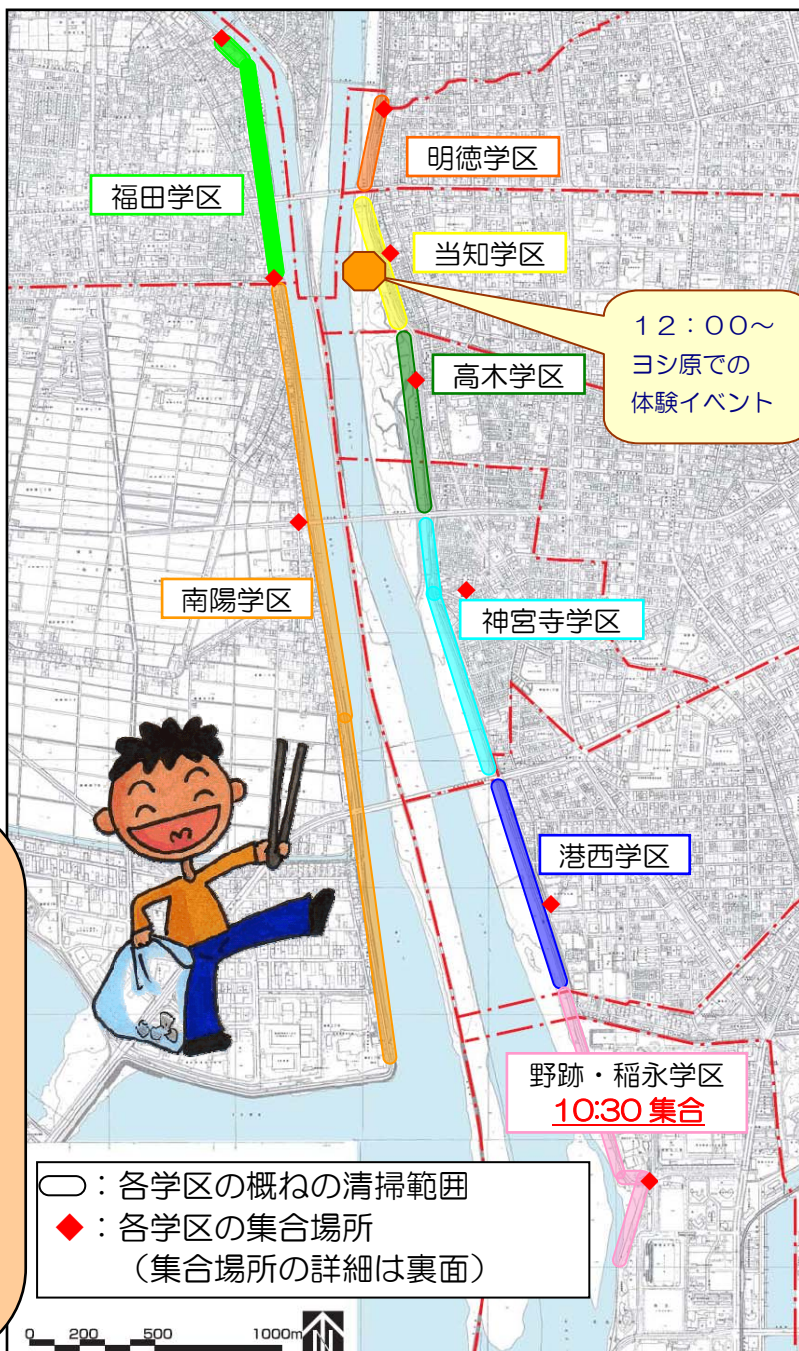

2011 秋

みなと川まちづくり

庄内川・新川クリーン大作戦

身近な庄内川・新川を沿川住民できれいにすることは、地域でできる川づくりです。
多くの方の参加により、地域の交流の輪を広めましょう。

平成23年11月12日(土) 10:00集合!

(ただし、野跡・稲永会場は潮位の関係上、10:30集合!)

雨天中止

◆中止の判断・連絡は下記まで

○庄内川河川事務所 地域連携課 052-914-6924
(お問い合わせ時間 8:00~10:00)

◆飲み物、タオルを持参してください!

「ヨシ原あそび2011イベント」の御案内

当知会場の庄内川左岸河川敷にて、
当日12時より、ヨシ原でイベントを実施します。

みなと水辺の楽校 ヨシ原あそび2011

ヨシ原でいろんな体験をしてみよう!

ヨシ原でのあそびなどを通して、庄内川下流域の自然環境を学び、庄内川をもっと身近に感じてもらうための「ヨシ原あそび2011」を開催し、今後の「みなと水辺の楽校」について話し合いたいと思います。

河口部に広がる雄大なヨシ原

こんなことをします!

- ◆ヨシ原内散策
- ◆ヨシ刈り体験
- ◆水質調査
- ◆透視度調査
- ◆水辺のいきもの観察
- ◆「昔の風景」紹介 etc

主催:みなと川まちづくりを考える会

「みなと川まちづくりを考える会」では、沿川学区を中心として、庄内川河口周辺の港区の範囲について、水辺の整備及び利用に向けた活動を行っています。

● : 各学区の集合場所