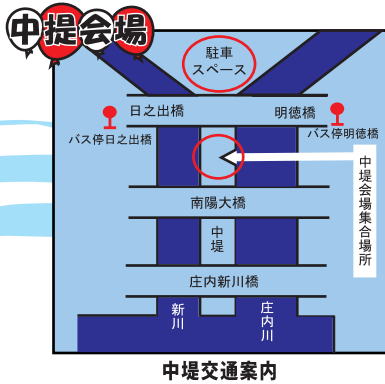

# 伊勢湾ゴミ流出防衛最前線!!

- できるだけ長靴でご参加ください
- 軍手・ゴミ袋は主催者側で準備しますが、濡れたゴミが多いですので、ゴム手袋を持参されると便利です。
- 葦原に入るかもしれませんので、汚れてもよい服装、できるだけ長袖をお願いします。
- 熱中症の危険がありますので、帽子・汗拭きタオル等の対策をお願いします。飲料水を用意していますが、参加人数により数が足りなくなるかもしれませんので、持参頂けると助かります。

- 10月3日よりホームページに、参加用紙をアップします。当日会場での記入も可能ですが、混雑防止のため、事前にダウンロード・記入の上、当日ご持参いただけますようお願いいたします。
- 注意事項:大作戦参加中に発生した障害については、主催者が加入する傷害保険の範囲内で応急処置をしますが、その後の処置については保険適用外になります。

- ◎地下鉄名港線「東海通」下車→市バス「東海通」乗換→「両茶橋」行・「河合小橋」行・「サンビーチ日光川」行に乗り→「明徳橋」下車、進行方向へ徒歩7分
- ◎あおなみ線「名古屋競馬場前」下車→市バス「名古屋競馬場前駅」乗換→「両茶橋」行・「河合小橋」行・「サンビーチ日光川」行に乗り→「明徳橋」下車、進行方向へ徒歩7分