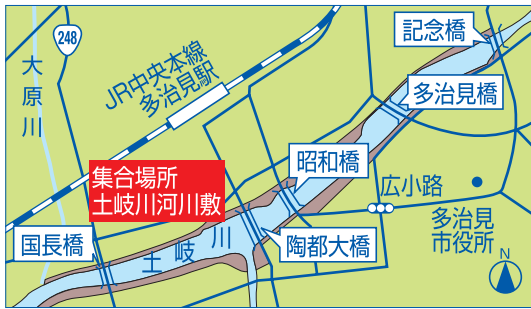

名古屋市

お問い合わせ
庄内川河川事務所 地域連携課 ☎052-914-6924

とき 10月25日(土) **ところ** 庄内川河口付近一帯

みなと川まちづくりを考える会主催 藤前干潟クリーン大作戦実行委員会主催
午前10:00集合 港区(明德・当知・高木・神宮寺・港西・南陽・福田・野跡・稲永学区)
午前9:30~受付 中堤会場
午前9:30~受付 藤前会場

春日井市

お問い合わせ
春日井市 建設部 河川排水課 ☎0568-85-6361

とき 10月26日(日) 午前9:00~(1時間程度)

ところ 松川橋上流右岸の庄内川河川敷
(集合: 松川橋上流右岸の松河戸グラウンド広場にお越しください。)

尾張旭市

お問い合わせ
地域環境活性化協議会 ☎0561-51-2878

とき 10月26日(日) 午前9:00~午前12:00終了予定

ところ 宮下橋付近の矢田川河川敷
(集合: 尾張旭市民プール敷地内にお越しください。)

多治見市

お問い合わせ
多治見市 建設部 道路河川課 ☎0572-22-1111

とき 10月26日(日) 午前8:00~(1時間程度)※小雨決行

ところ 記念橋~国長橋付近の土岐川河川敷
(集合: 現地にお越しください。)

土岐市

お問い合わせ
土岐市 建設部 監理用地課 ☎0572-54-1111

とき 11月8日(土) 午前8:30~(1時間程度)※小雨決行

ところ 中央橋付近の土岐川河川敷
(集合: 土岐市図書館横の土岐川公園にお越しください。)

クリーン大作戦実施場所

当日はゴミ拾いのできる服装で参加してください。