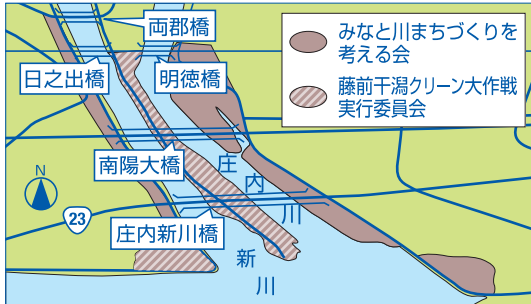

土岐市 **とき** 11月8日(土) 午前8:30~
ところ 中央橋付近の土岐川河川敷

春日井市 **とき** 10月26日(日) 午前9:00~
ところ 松川橋上流右岸の庄内川河川敷

尾張旭市 **とき** 10月26日(日) 午前9:00~
ところ 宮下橋付近の矢田川河川敷

www.cbr.mlit.go.jp/clean/index.htm

お問い合わせ

国土交通省 庄内川河川事務所 管理課
 TEL.052-914-6714

川と海のクリーン大作戦in土岐川・庄内川・矢田川

今、土岐川・庄内川・矢田川はゴミ問題で苦しんでいます。
特に2002年11月にラムサール条約登録湿地となった藤前干潟のある新川・庄内川の河口付近では、川の上流から流れ着いたペットボトルなどのゴミがヨシ原に大量に集まっており、また家電製品など生活ゴミの不法投棄もあとをたちません。
2001年秋から始まった土岐川・庄内川の「川と海のクリーン大作戦」では、毎年、岐阜・愛知の住民と行政が力をあわせて各地で清掃活動を実施しています。