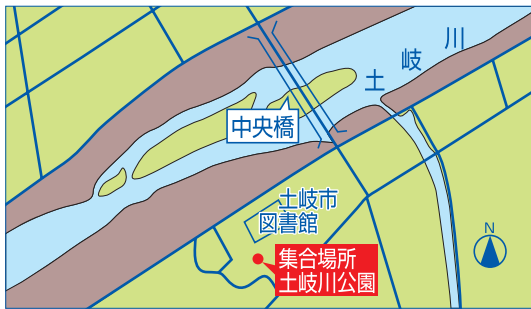

とき 10月26日(日) 午前9:00~(1時間程度)

ところ 松川橋上流右岸の庄内川河川敷
(集合: 松川橋上流右岸の松河戸グラウンド広場にお越しください。)

尾張旭市

お問い合わせ
地域環境活性化協議会 ☎0561-51-2878

とき 10月26日(日) 午前9:00~午前12:00終了予定

ところ 宮下橋付近の矢田川河川敷
(集合: 尾張旭市民プール敷地内にお越しください。)

多治見市

お問い合わせ
多治見市 建設部 道路河川課 ☎0572-22-1111

とき 10月26日(日) 午前8:00~(1時間程度)※小雨決行

ところ 記念橋~国長橋付近の土岐川河川敷
(集合: 現地にお越しください。)

土岐市

お問い合わせ
土岐市 建設部 監理用地課 ☎0572-54-1111

とき 11月8日(土) 午前8:30~(1時間程度)※小雨決行

ところ 中央橋付近の土岐川河川敷
(集合: 土岐市図書館横の土岐川公園にお越しください。)

クリーン大作戦実施場所

当日はゴミ拾いのできる服装で参加してください。