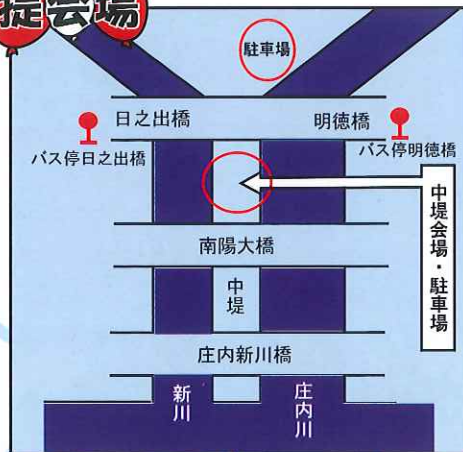

中提会場

中提交通案内

◎地下鉄名港線「東海通」下車→市バス「東海通」乗換→「両茶橋」行・「河合小橋」行・「サンビーチ日光川」行に乗り→「明德橋」下車、進行方向へ徒歩7分

◎あおなみ線「名古屋競馬場前」下車→市バス「名古屋競馬場前駅」乗換→「両茶橋」行・「河合小橋」行・「サンビーチ日光川」行に乗り→「明德橋」下車、進行方向へ徒歩7分

<駐車場>

駐車場は、明德橋・日之出橋の上流側と下流側に準備しています。中提交差点で誘導員の指示に従って下さい。