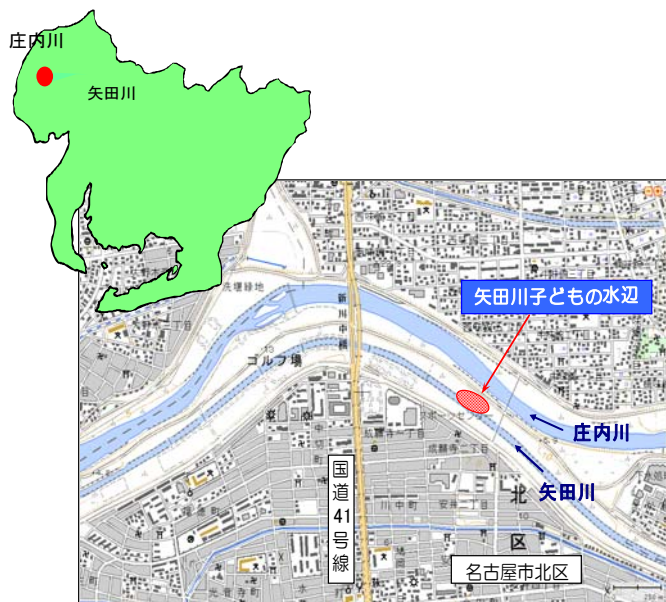

# 矢田川子どもの水辺の除草・清掃作業をします。

日時 9月28日 13:30~

場所 名古屋市 北区 成願寺 「矢田川ふれあい橋 下流右岸」

協力団体等 矢田川あそび2011実行委員会

草刈後の水辺全景 H23年5月

最近の水辺の状況(遠景)

階段近くの水辺(近景)