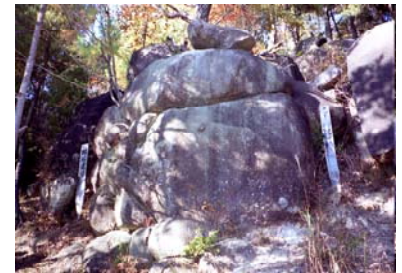

### ◆小里川ダム周辺地域の魅力

小里川ダム周辺地域には、たくさんの魅力箇所があります。

例えば、ダム周辺の山々には『磐座（いわくら）』と呼ばれる巨岩や奇岩が点在しています。これは、古代の人々が神様に祈る場所として、さまざまな岩や石を組み、御神体石として祀ったものです。近くへ行くと、まるで6千年前にタイムスリップしたような感覚を体感できます。

また、ダム上流域の恵那市山岡町は、『天然細寒天の生産量が日本一』。朝夕の冷え込みと、昼間との寒暖の差を利用して作られるため、実際に作っている様子は、この時期にしか見ることができない「冬の風物詩」となっています。

このような、ダム周辺の魅力も併せて、ご紹介します。

水を湛えたダム

雪化粧をしたダム

アンカー工事の様子

低水放流設備の見学

天日干しにされた細寒天

ダム周辺に見られる「いわくら」

1/28、30冬の小里川ダム見学会 取材登録書