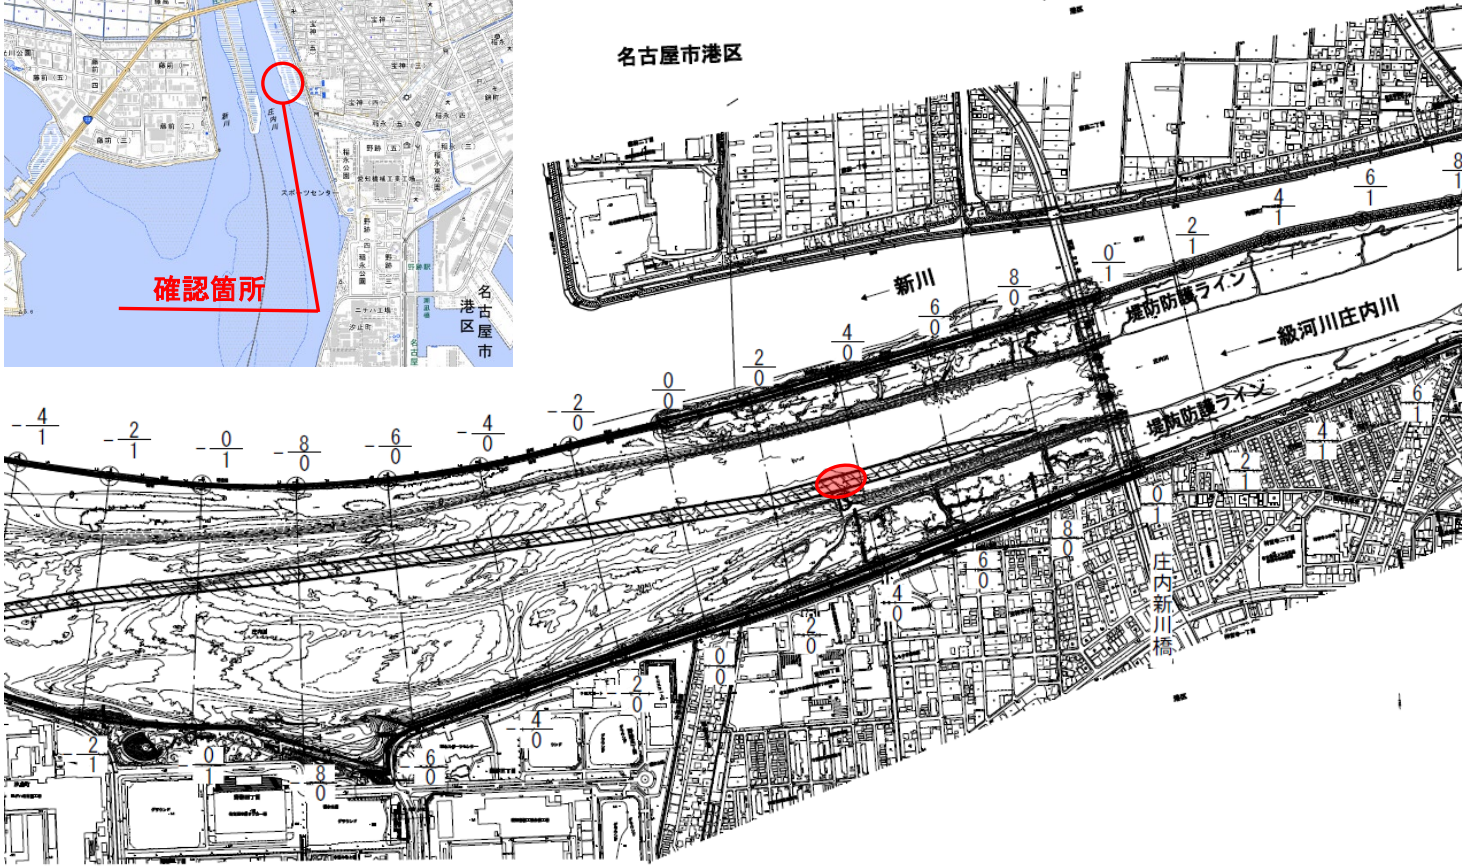

庄内川の河川内で不発弾らしき異物が確認されました

昨日、令和3年度 庄内川宝神しゅんせつ工事の作業中において、工事現場内（愛知県名古屋市港区宝神地先）で水中に、不発弾らしき異物が確認されました。

本日11月19日（金）13：45より、海上自衛隊による調査が開始されました。詳細がわかりましたら、ご報告いたします。

これにより、庄内川河川事務所は警戒体制に入りました。

【問い合わせ先】

国土交通省 中部地方整備局 庄内川河川事務所

電話：052-914-6912

FAX：052-914-6784

副 所 長 村田 智孝（むらた ともたか）

工務課長 左近 雄 （さこん ゆう）

【庄内川の不発弾らしき異物発見箇所】

【異物発見箇所（航空写真）】