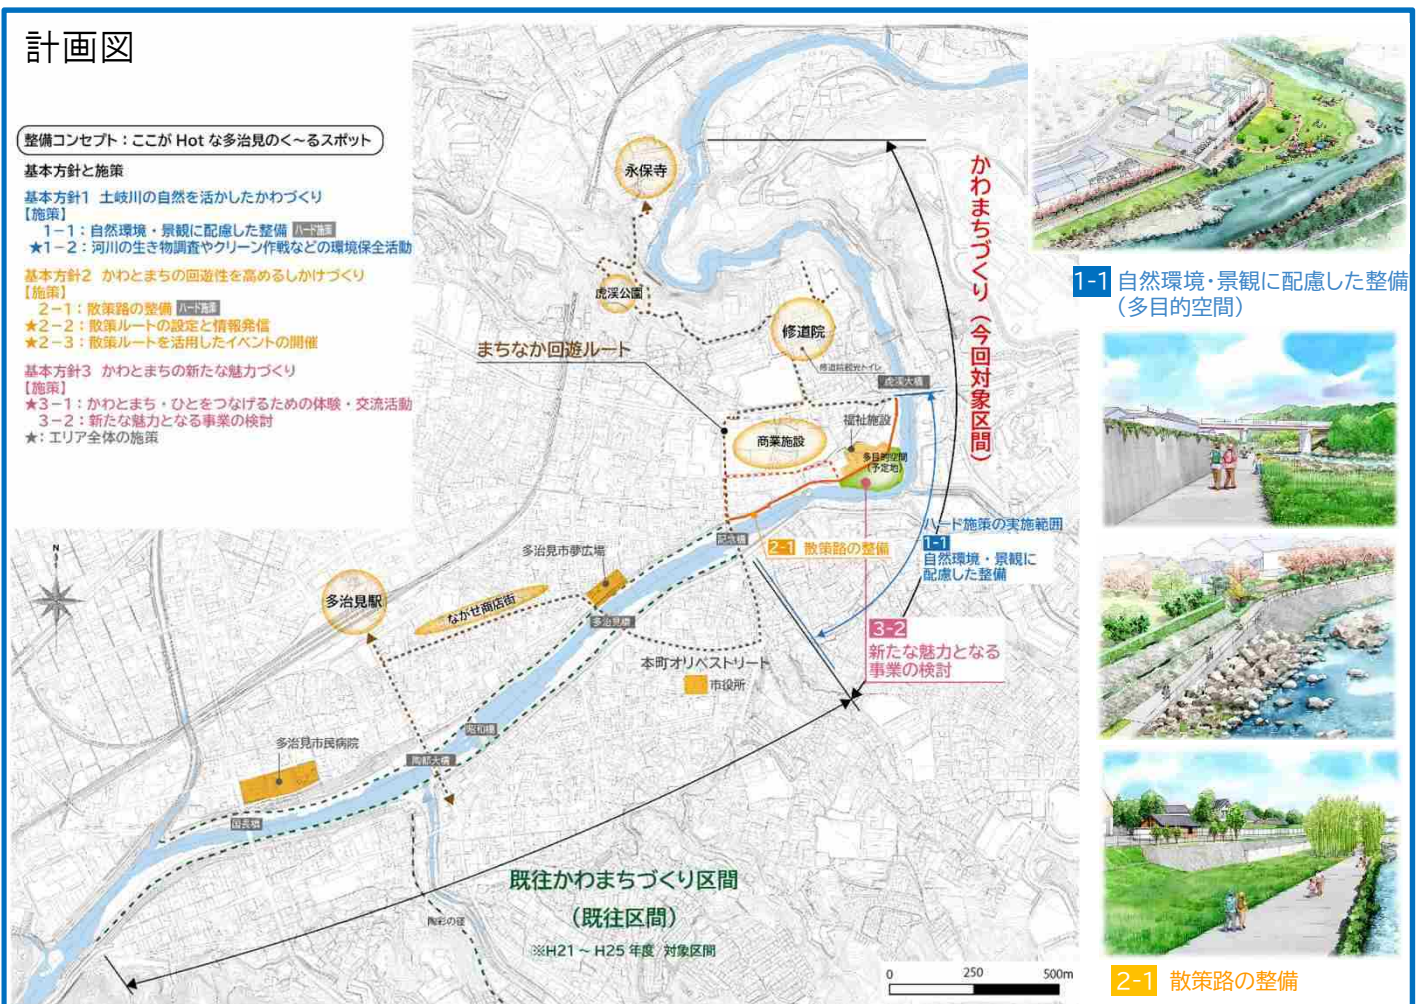

3. ソフト施策の内容

多治見市・多治見市かわまちづくり協議会:環境保全活動、情報発信、今後の利活用・維持管理方策の検討等

※今後、工事实施のための詳細な設計等を実施することにより、実施内容を変更する場合があります。