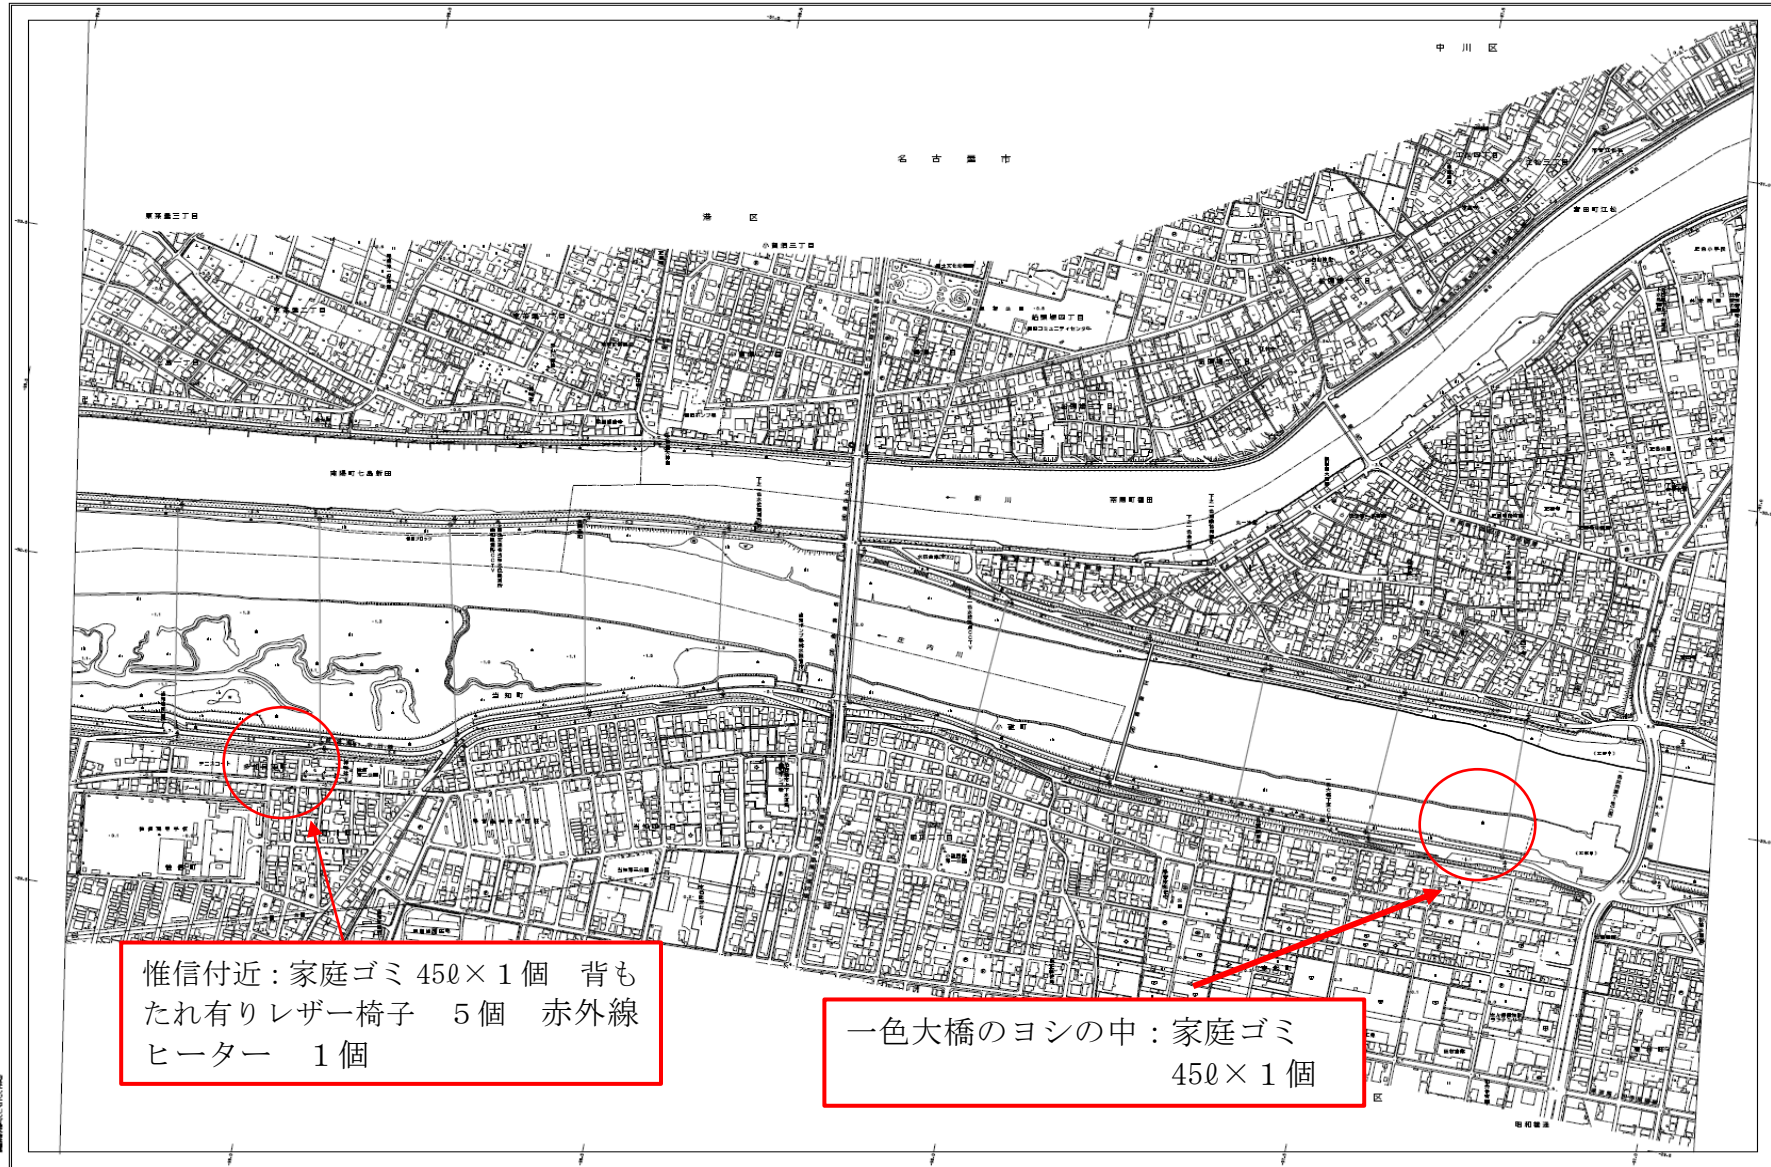

庄内川平面図 5

惟信付近：家庭ゴミ 450×1個
 背もたれ有りレザー椅子 5個
 赤外線ヒーター 1個

一色大橋のヨシの中：家庭ゴミ
 450×1個

甲子堂 庄内川沿岸事務所