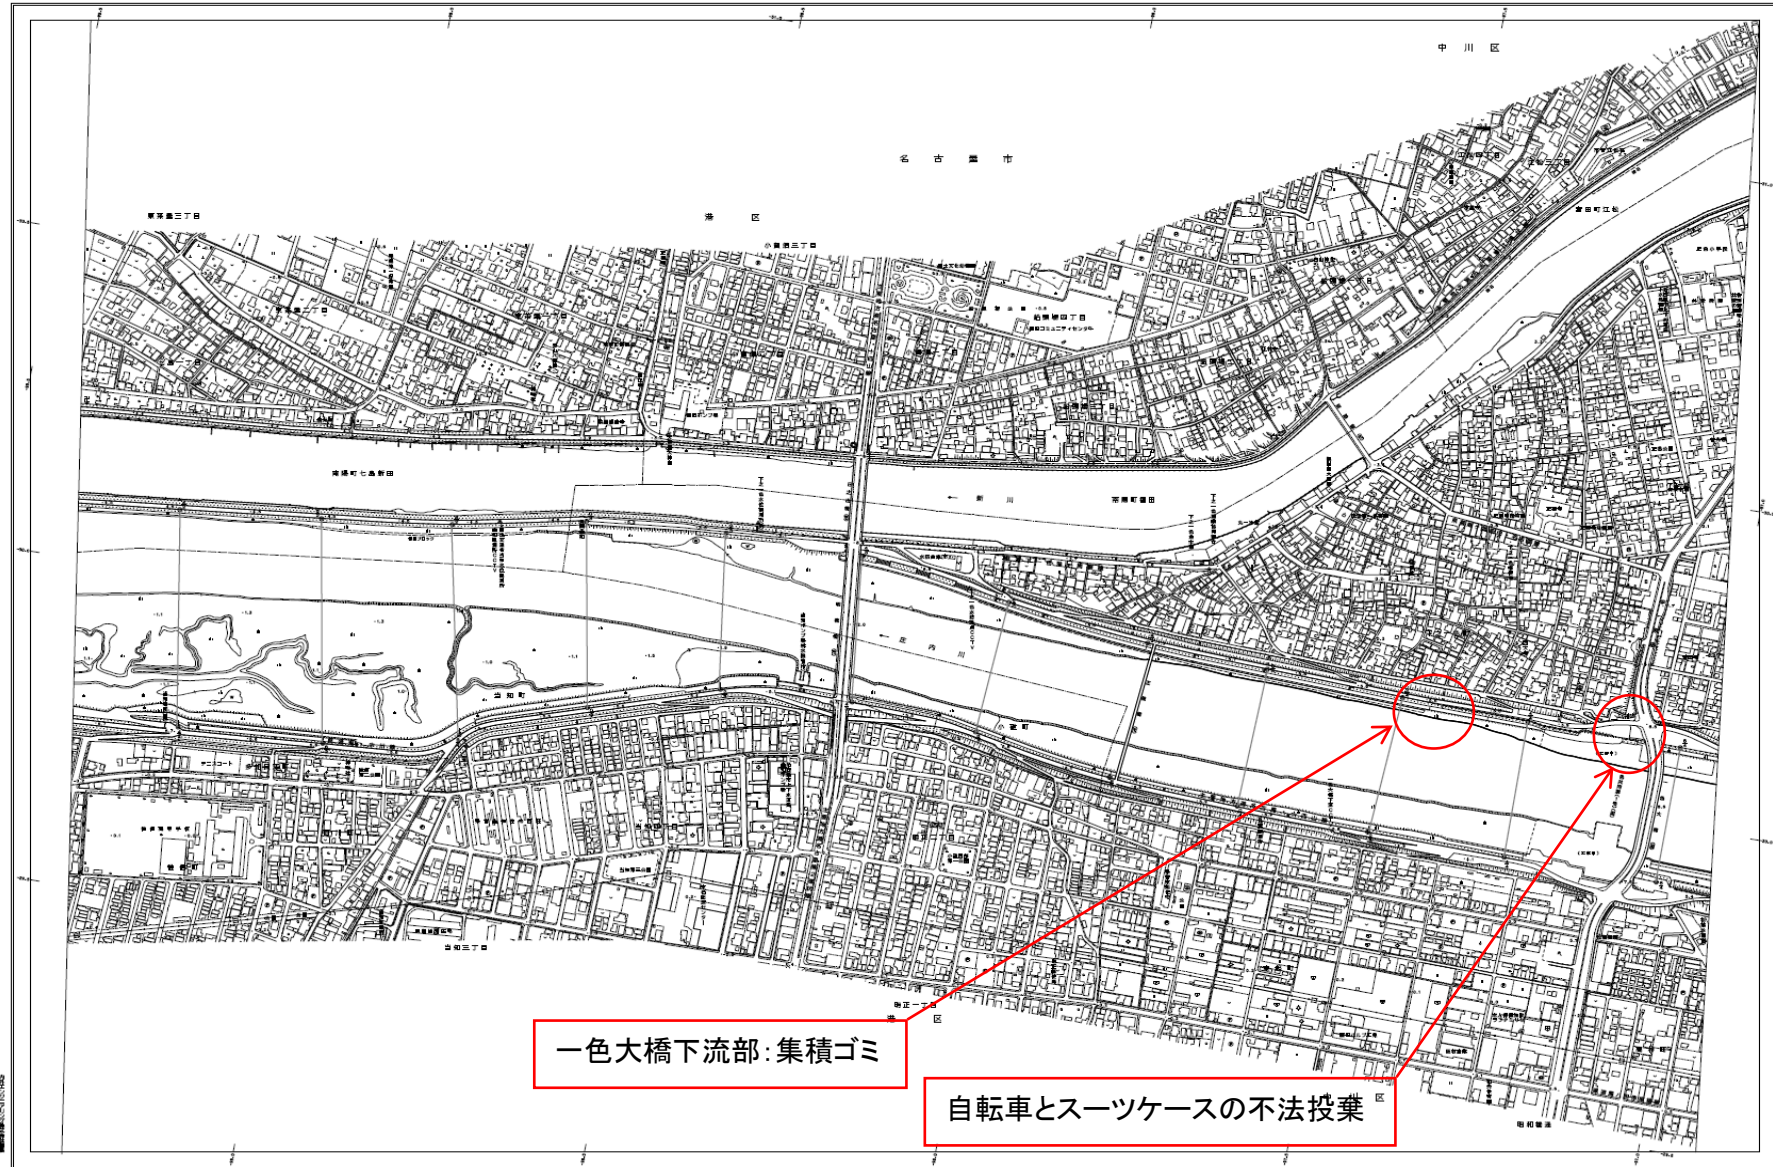

# 庄内川平面図 5

一色大橋下流部: 集積ゴミ

自転車とスーツケースの不法投棄

国土交通省河川山岳部

454  
河川区画  
河川敷  
河川

1:2,500  
河川敷  
河川  
河川敷  
河川

河川敷  
河川  
河川敷  
河川

【写真】