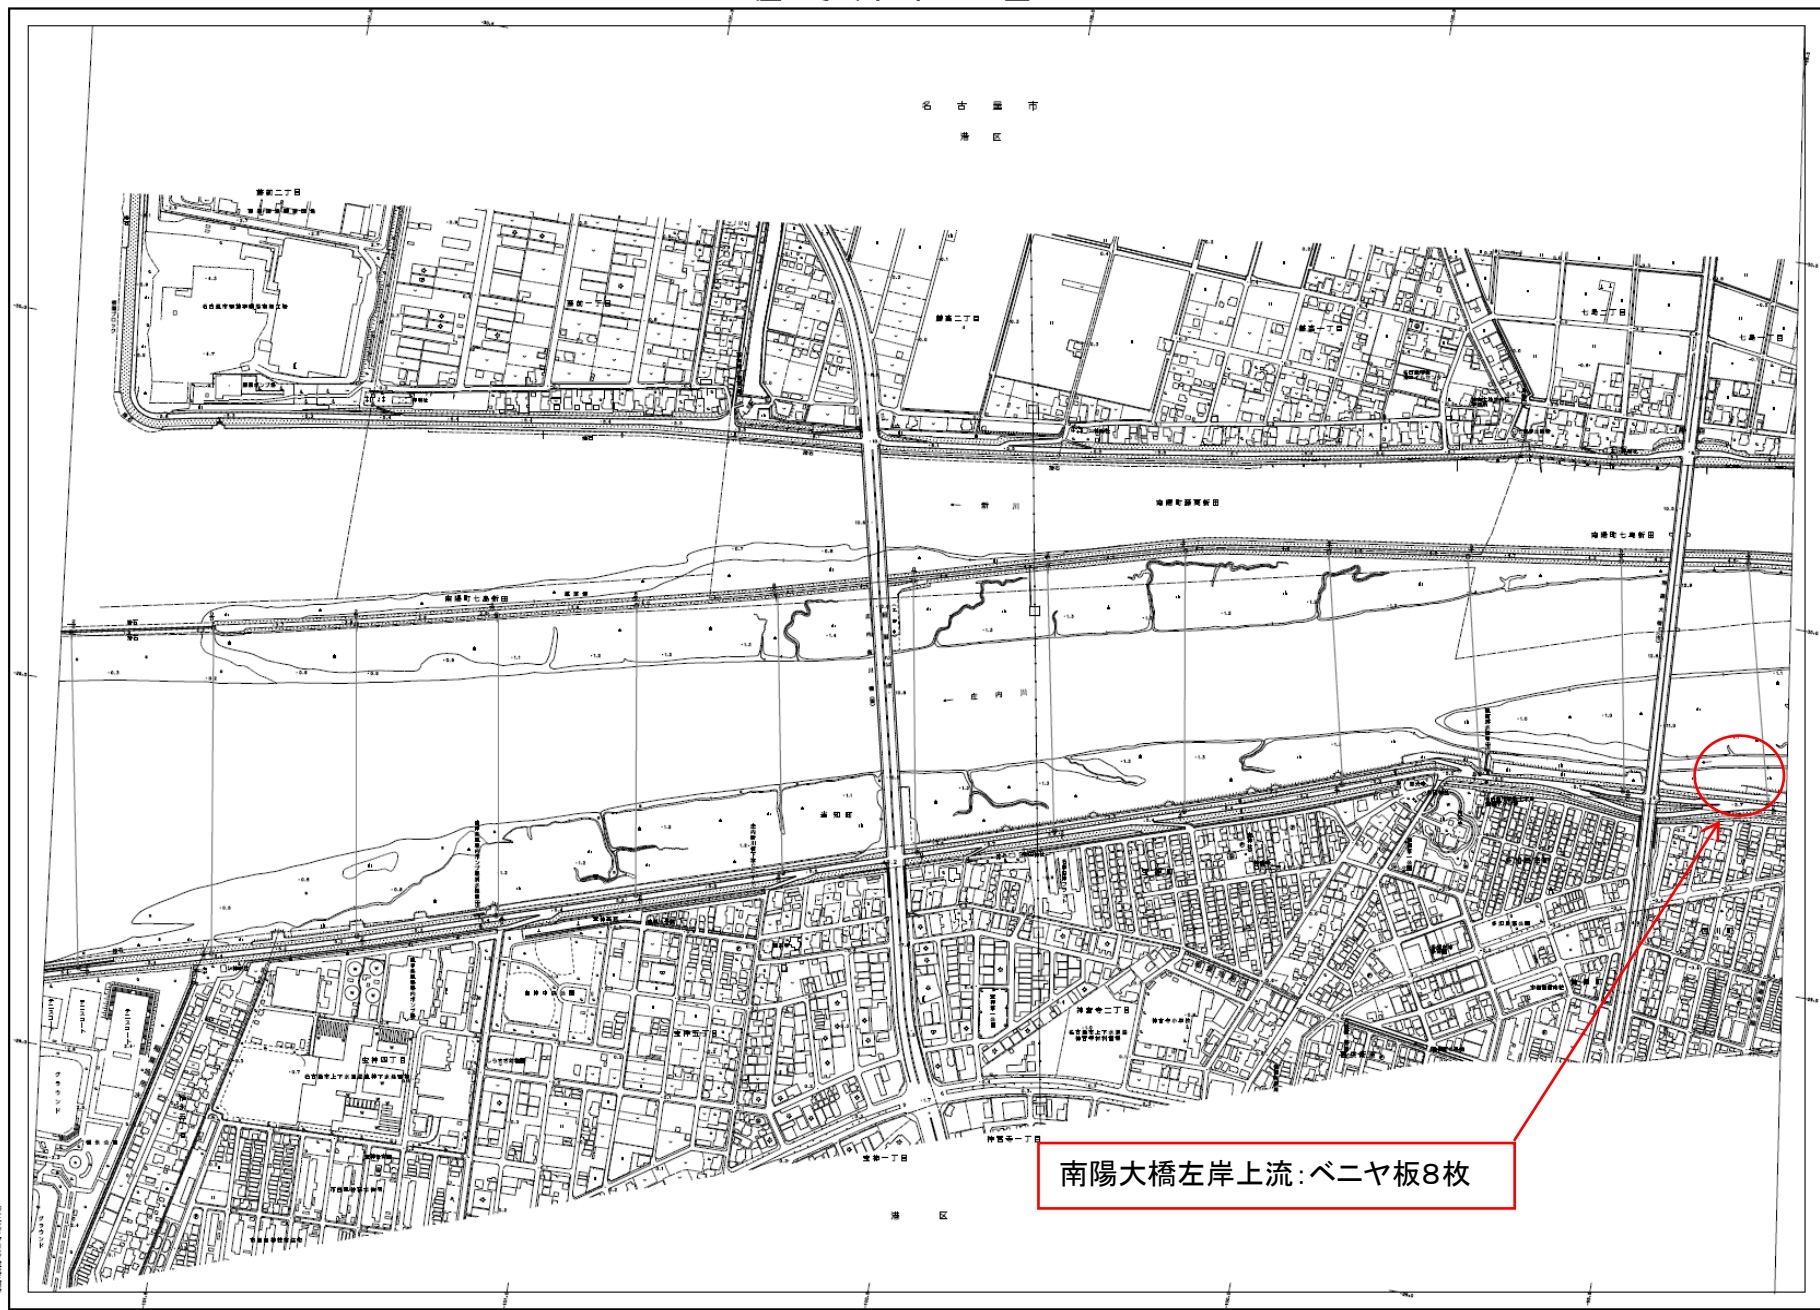

庄内川平面図 4

3/13

行旅記
江ノ川
天保

南陽大橋左岸上流: ベニヤ板8枚

田中支藩庄内河川事務所

● 測量院の測量
● 測量院の測量
● 測量院の測量
● 測量院の測量

1 : 2 , 5 0 0