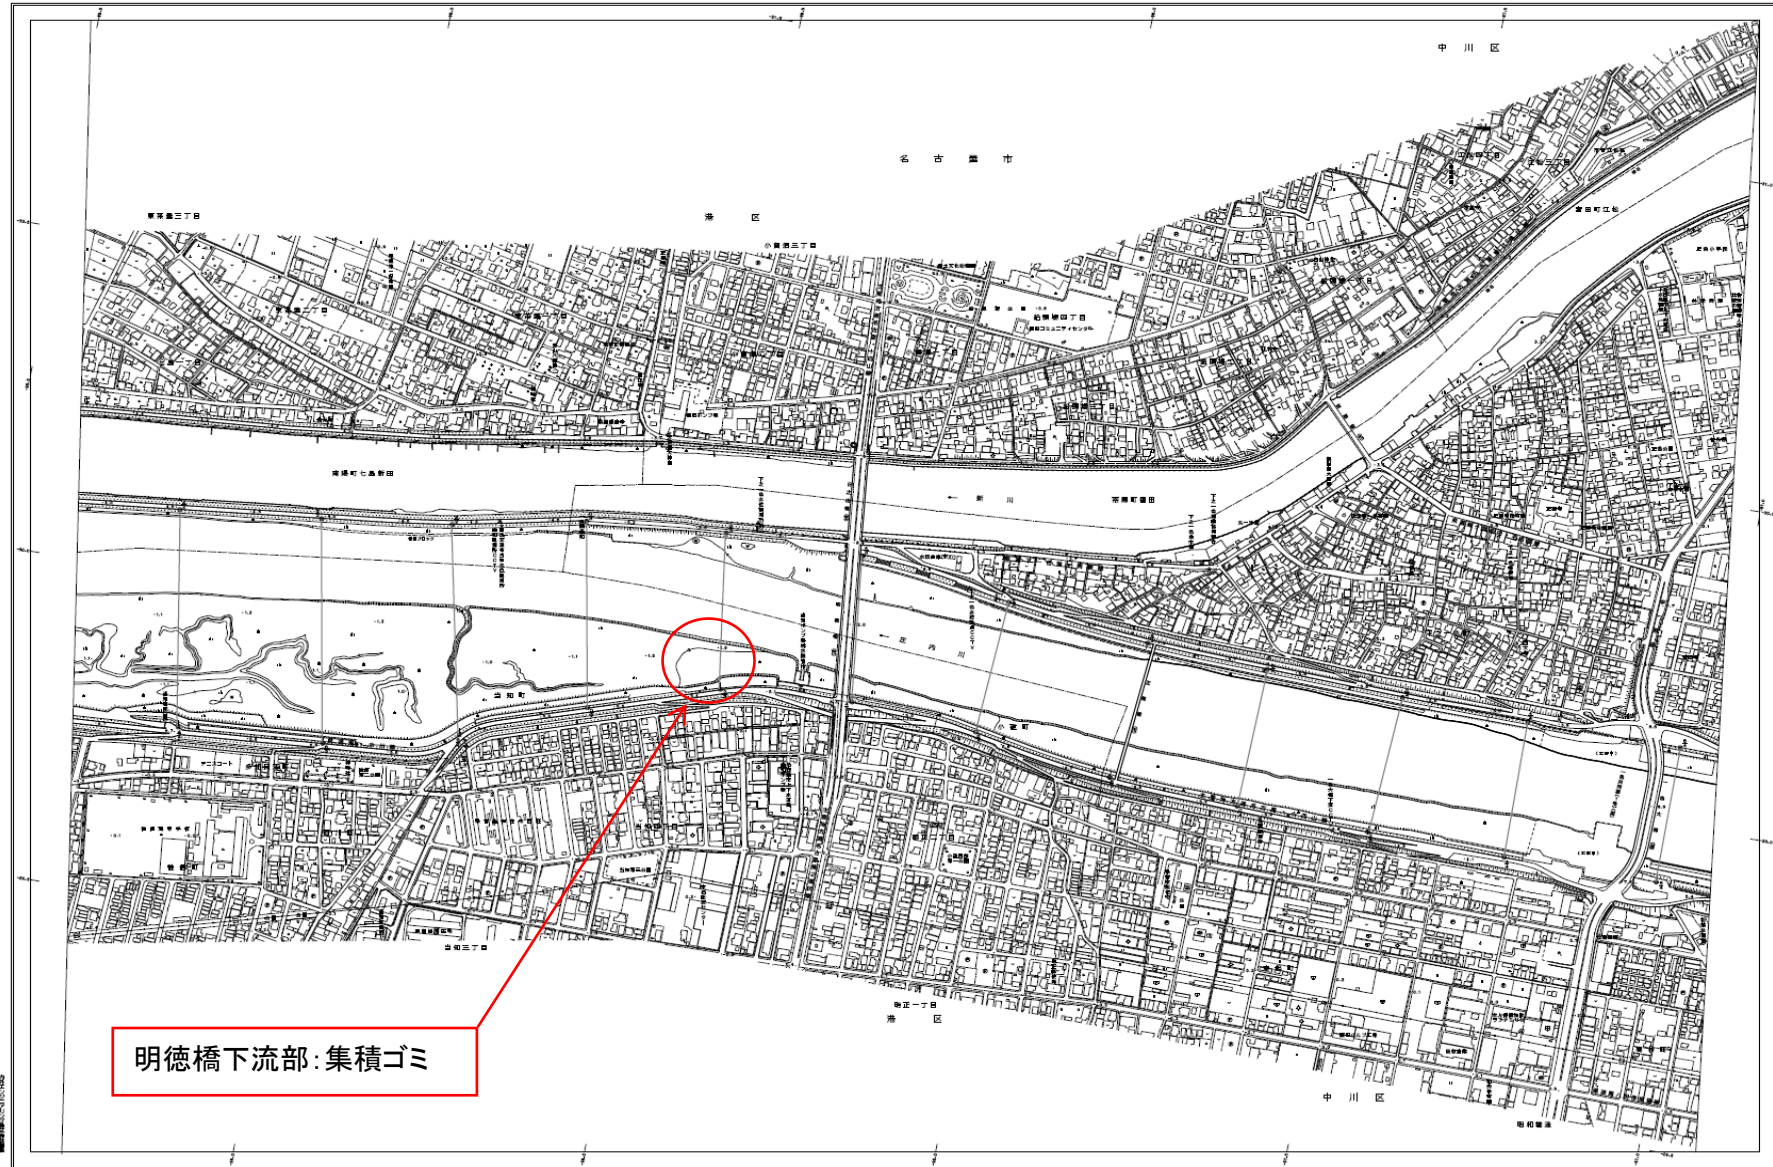

庄内川平面図 5

明德橋下流部: 集積ゴミ

庄内川平面図 5

455
河川区画
集積地

1:2,500