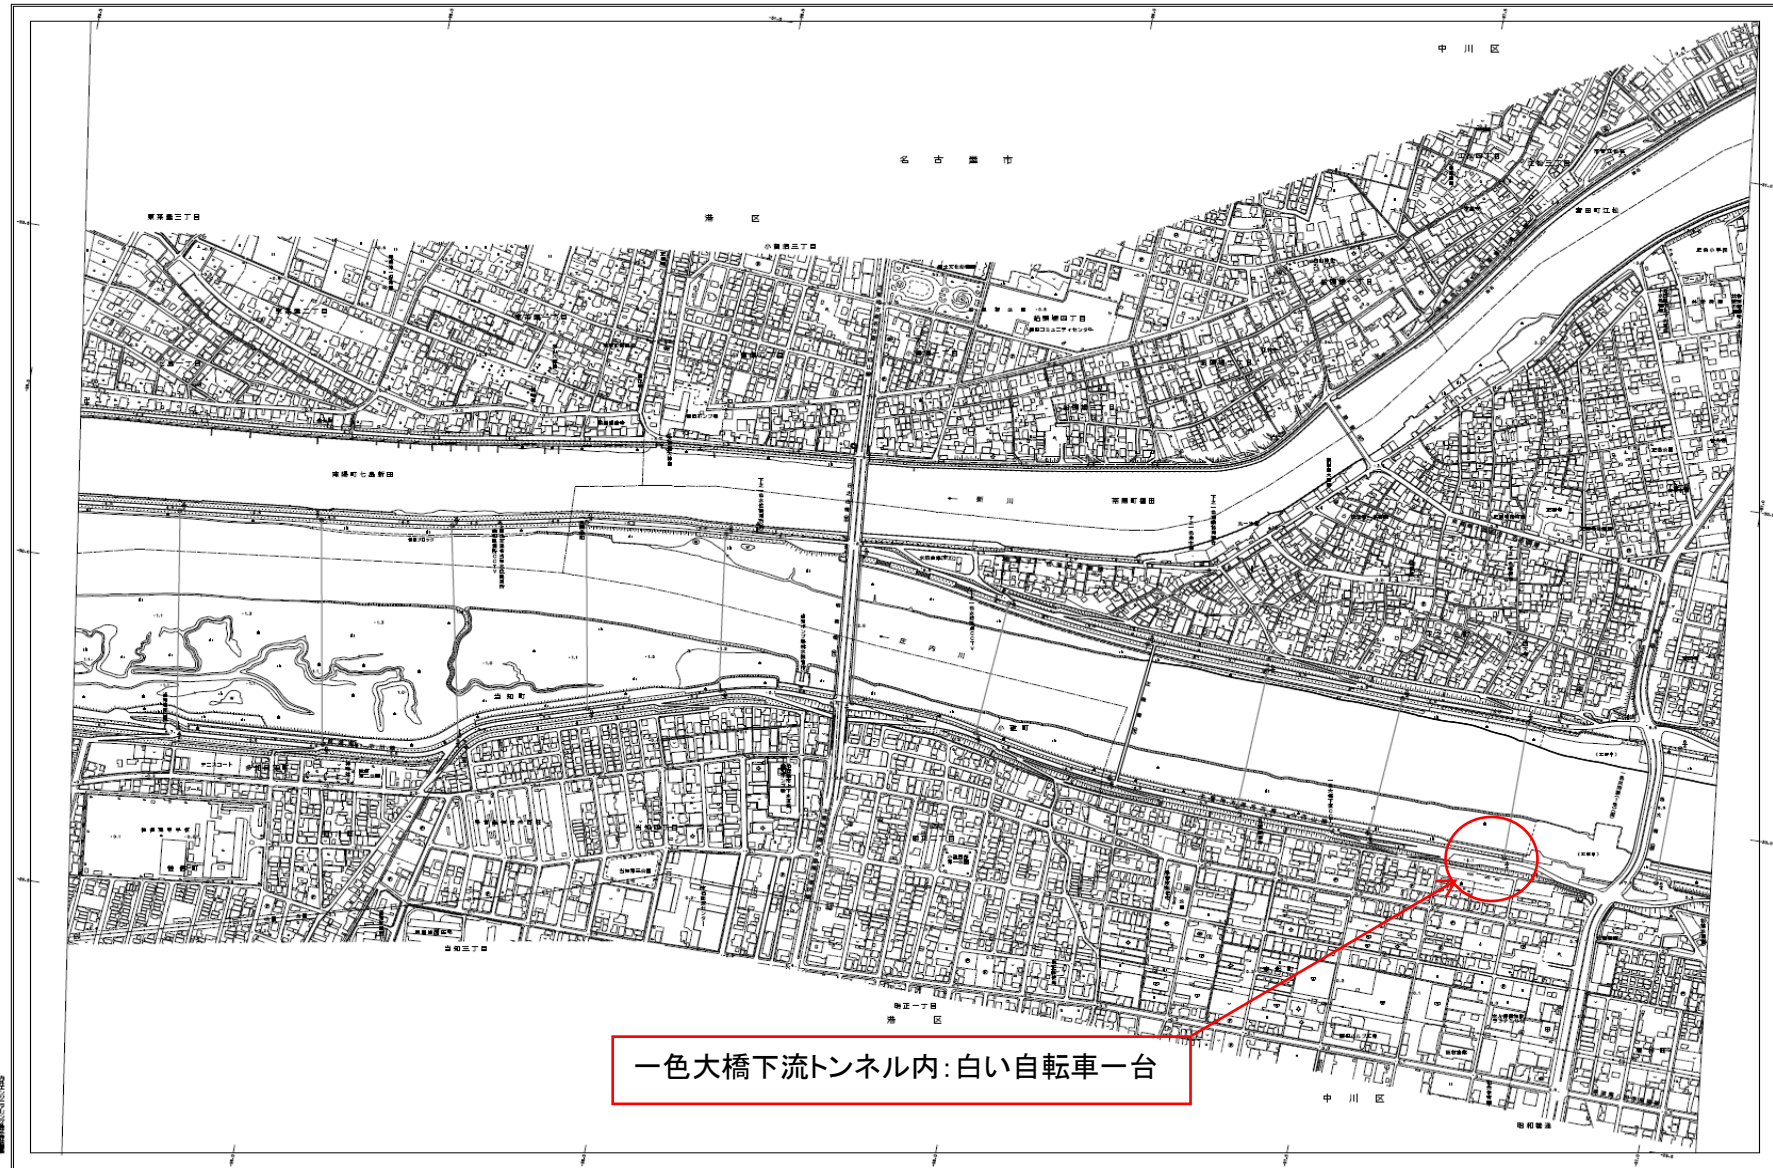

庄内川平面図 5

一色大橋下流トンネル内: 白い自転車一台

454

河川区画
境界線
境界点

国土交通省河川山岳部

1:2,500

河川区画
境界線
境界点

1:2,500

河川区画
境界線
境界点

【写真】