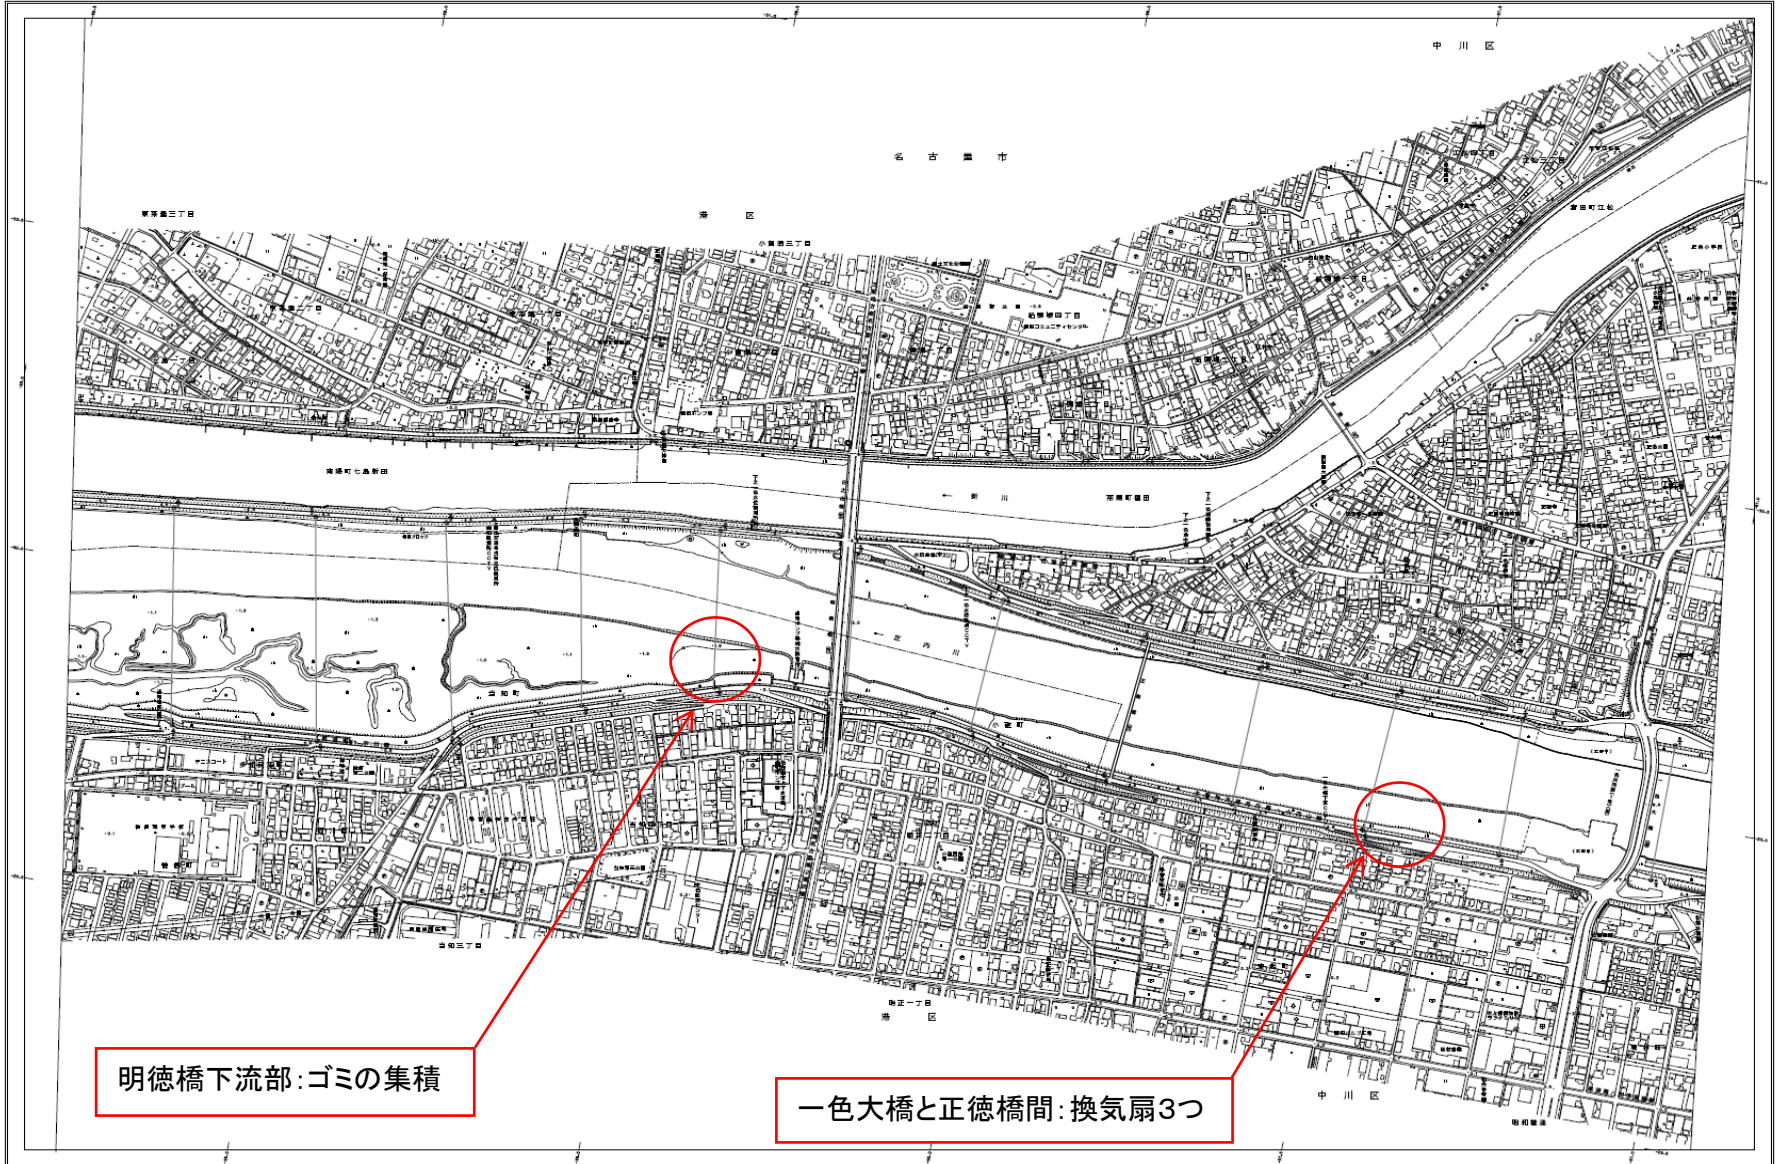

# 庄内川平面図 5

明德橋下流部: ゴミの集積

一色大橋と正徳橋間: 換気扇3つ

Legend and orientation symbols including a north arrow and a scale indicator.

国土交通省国土院 国土院 国土院

1:12,500

--	--