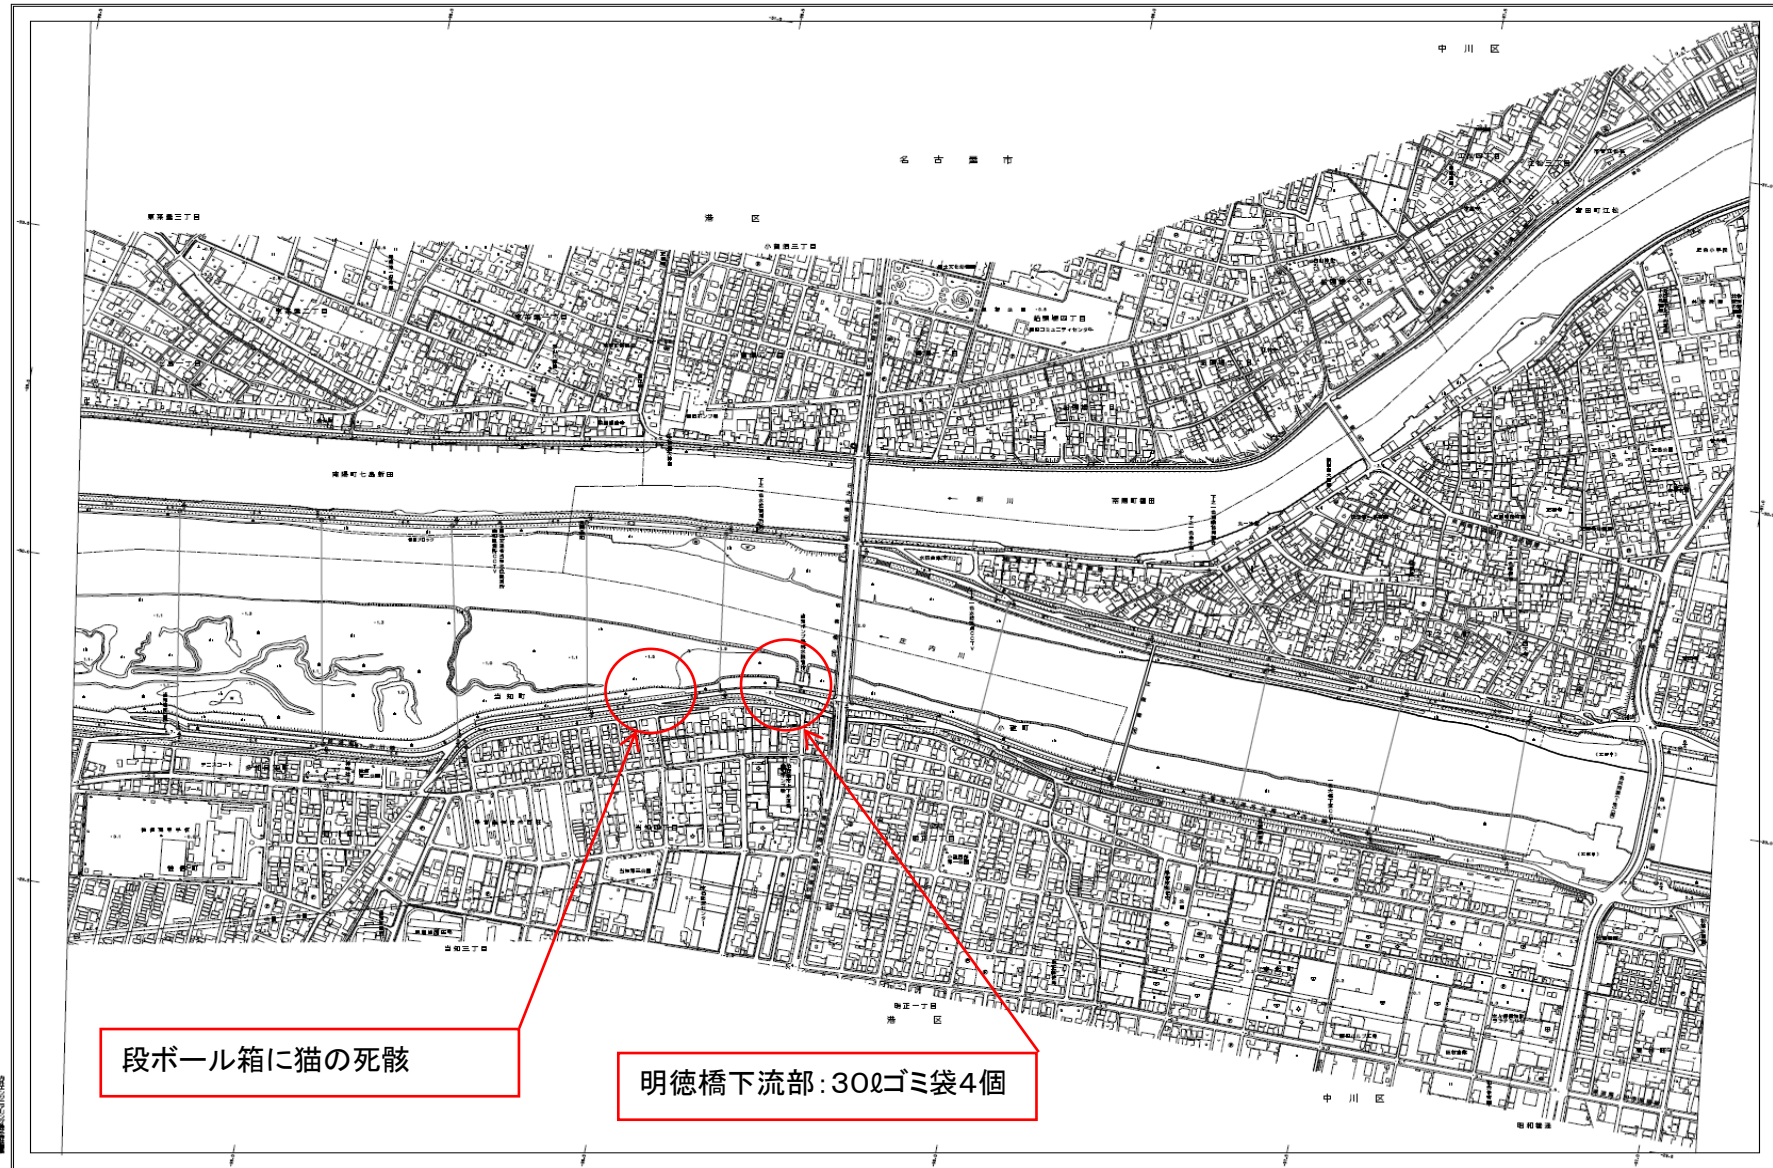

庄内川平面図 5

段ボール箱に猫の死骸

明德橋下流部: 30ℓゴミ袋4個

国土交通省河川山岳部

【写真】