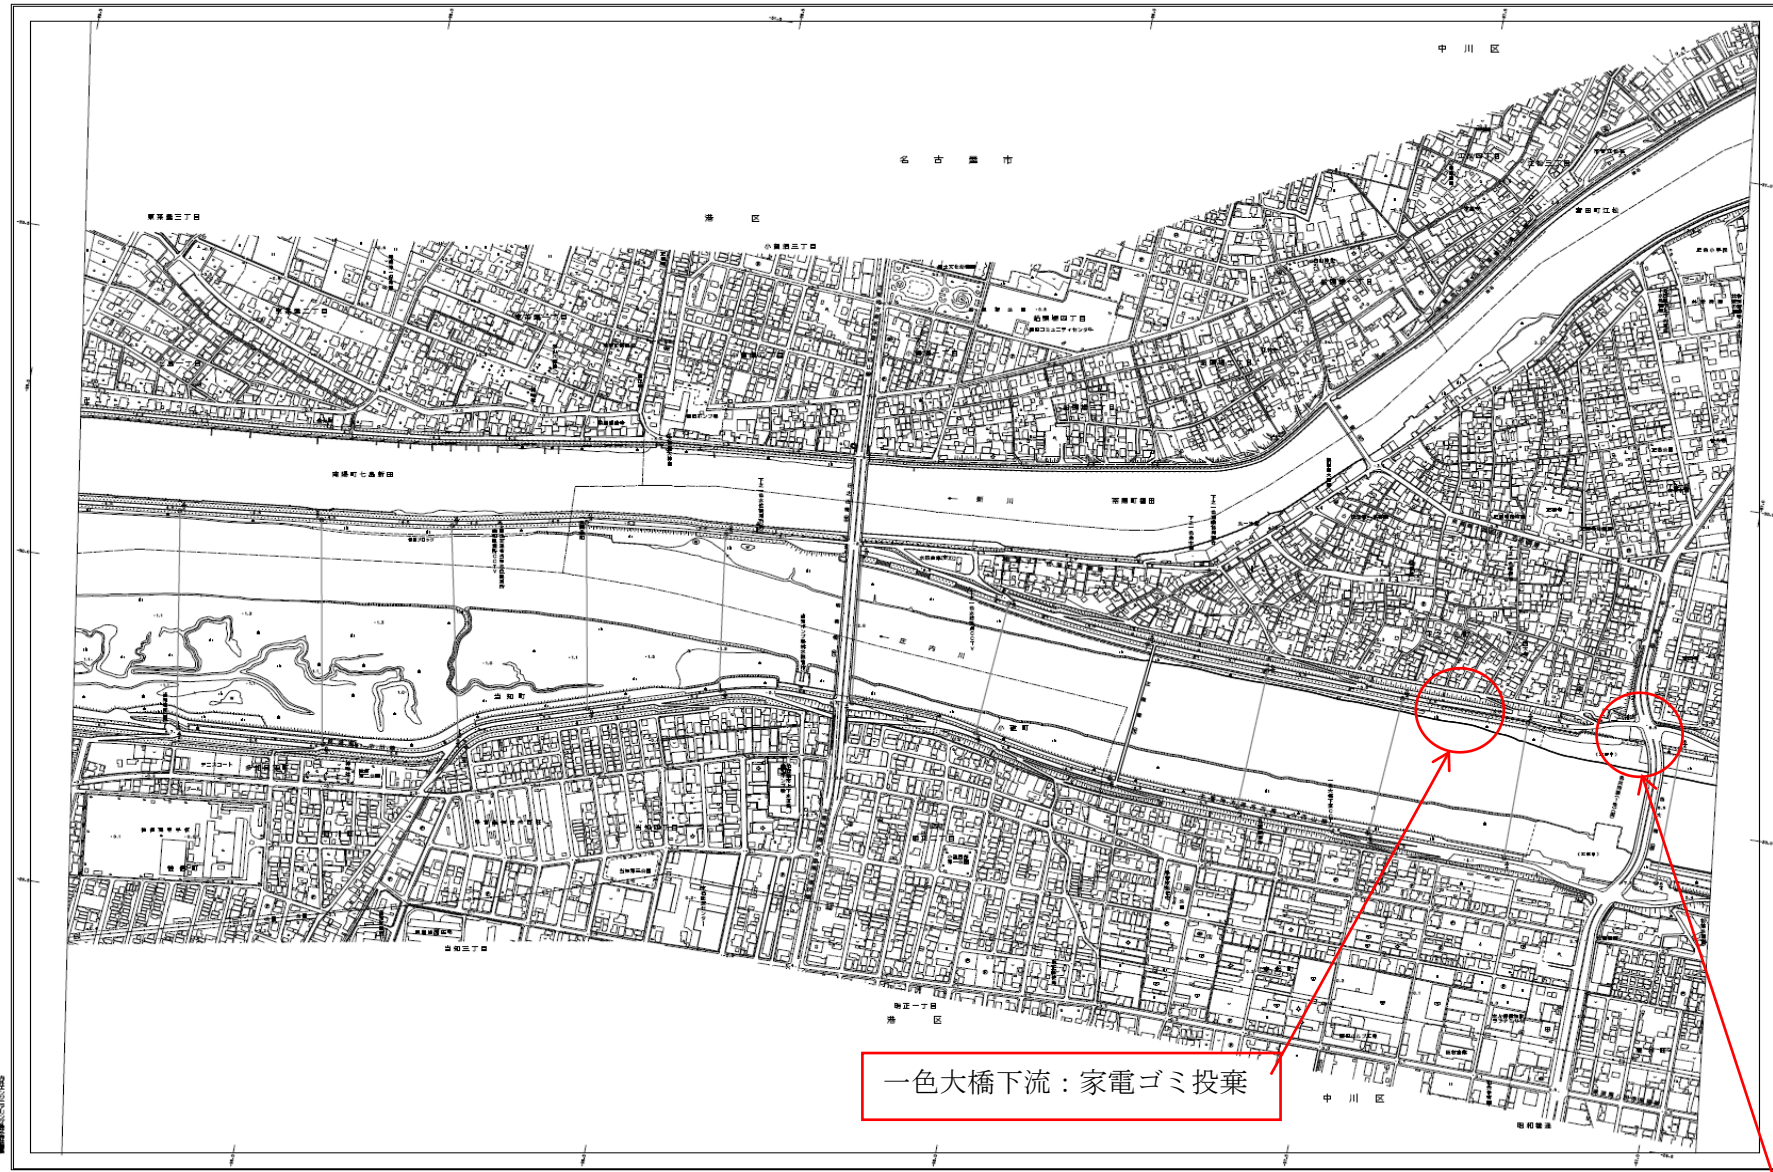

# 庄内川平面図 5

一色大橋下流：家電ゴミ投棄

一色大橋橋梁下：猫の死骸

国土交通省 国土院 国土院 国土院

【写真】

猫の死骸が掘りおこされていた場所

家電の不法投棄ゴミ