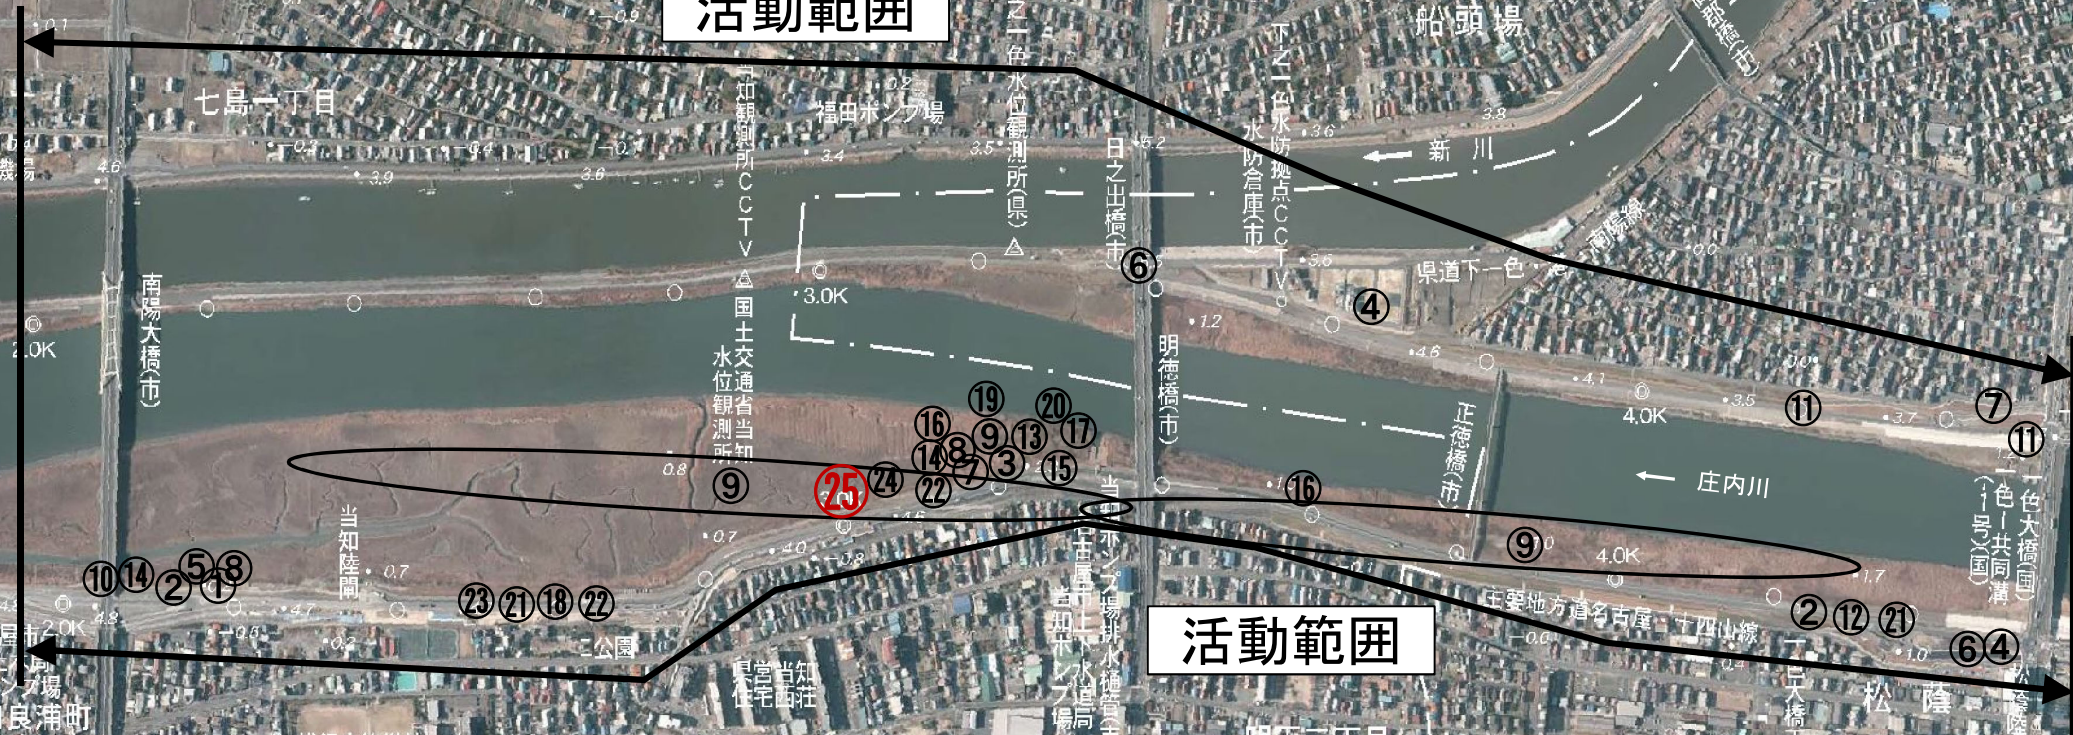

連絡箇所

丁目

活動範囲

活動範囲

稲築地用水

国道一色

松蔭橋

高杉町