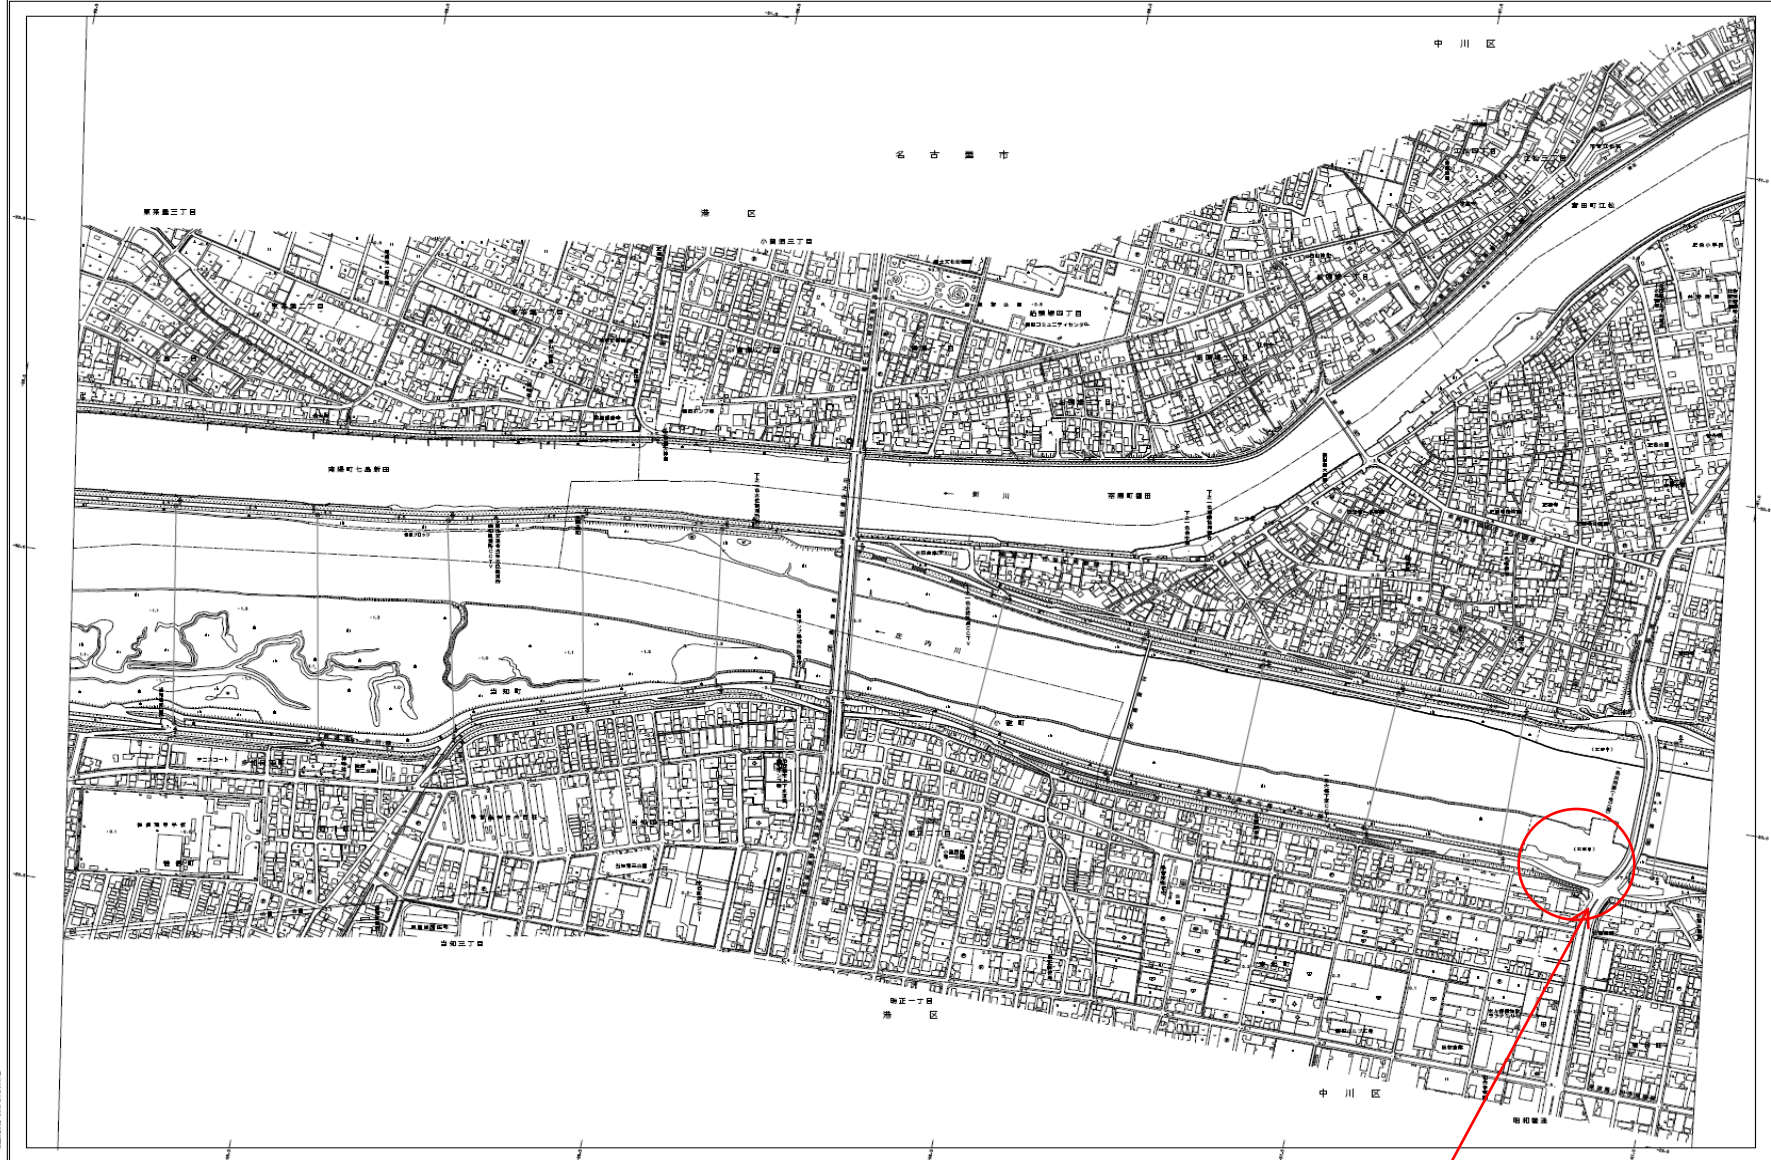

庄内川平面図 5

一色大橋左岸高水敷：自転車の不法投棄

甲斐支庁庄内川河川事務所

【写真】

放置自転車