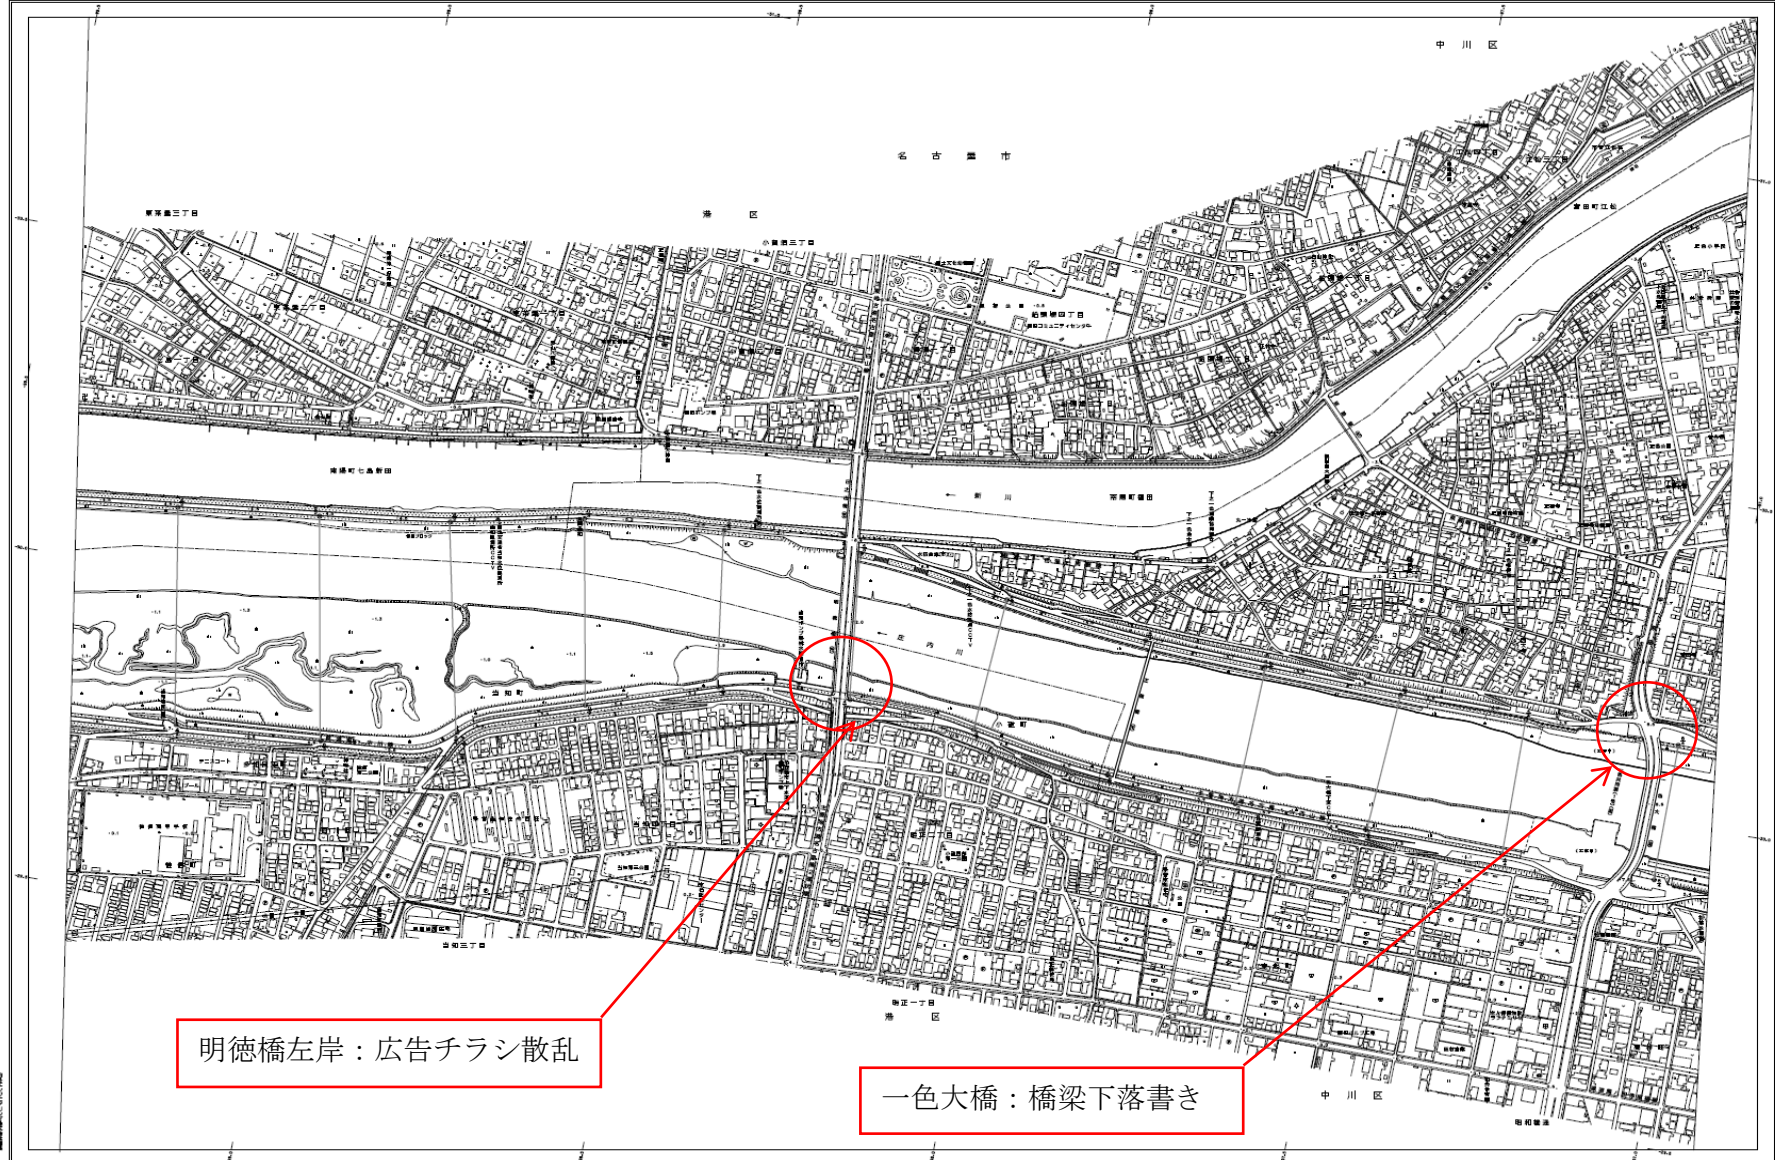

庄内川平面図 5

明德橋左岸：広告チラシ散乱

一色大橋：橋梁下落書き

- 河川
- 橋
- 堤防
- 遊歩道
- 公園
- 緑地
- 雑木林
- 農地
- 住宅地
- 商業地
- 工業地
- 公共施設
- 学校
- 病院
- 公園
- 緑地
- 雑木林
- 農地
- 住宅地
- 商業地
- 工業地
- 公共施設
- 学校
- 病院

1:12,500

庄内川水系庄内川