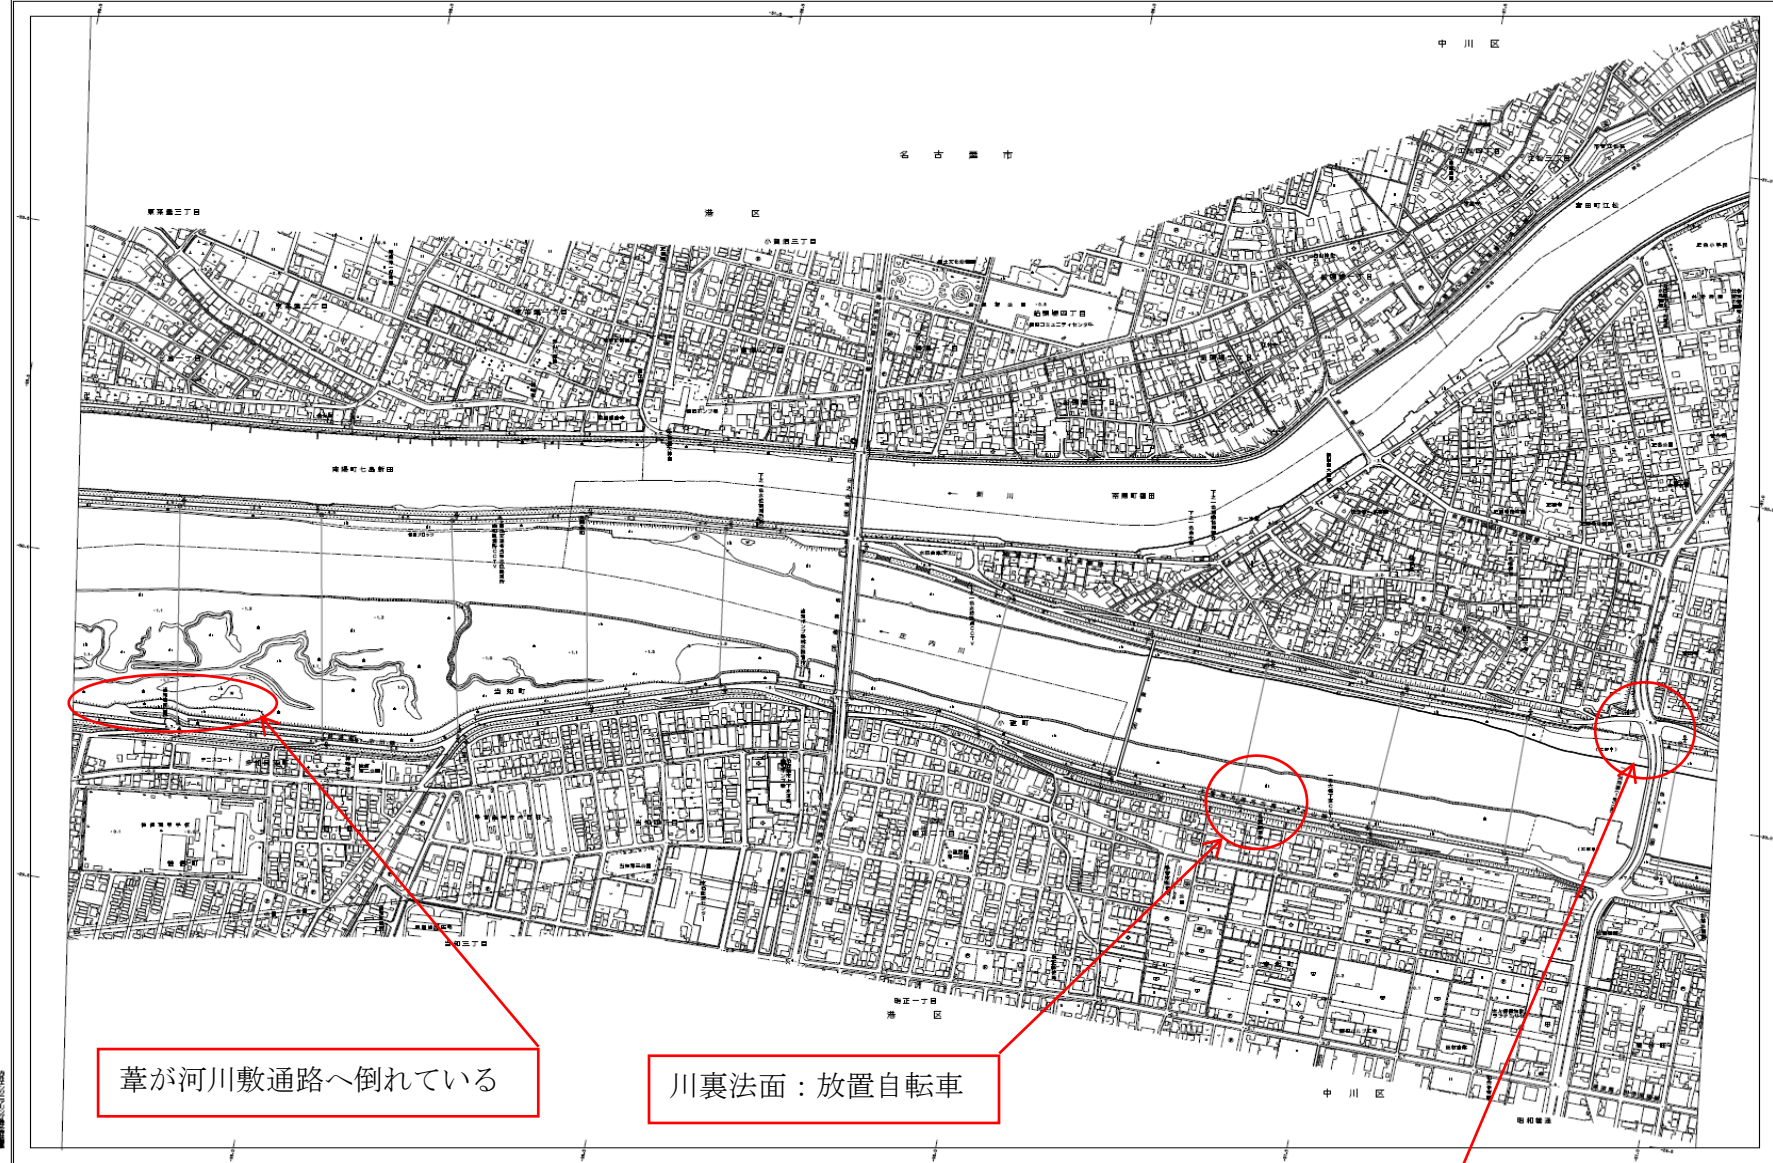

庄内川平面図 5

葦が河川敷通路へ倒れている

川裏法面：放置自転車

一色大橋：不法投棄ゴミ

【写真】

緊急河川敷通路へ倒れた葦の撤去状況

放置自転車

【写真】

一色大橋橋梁下の不法投棄ゴミ