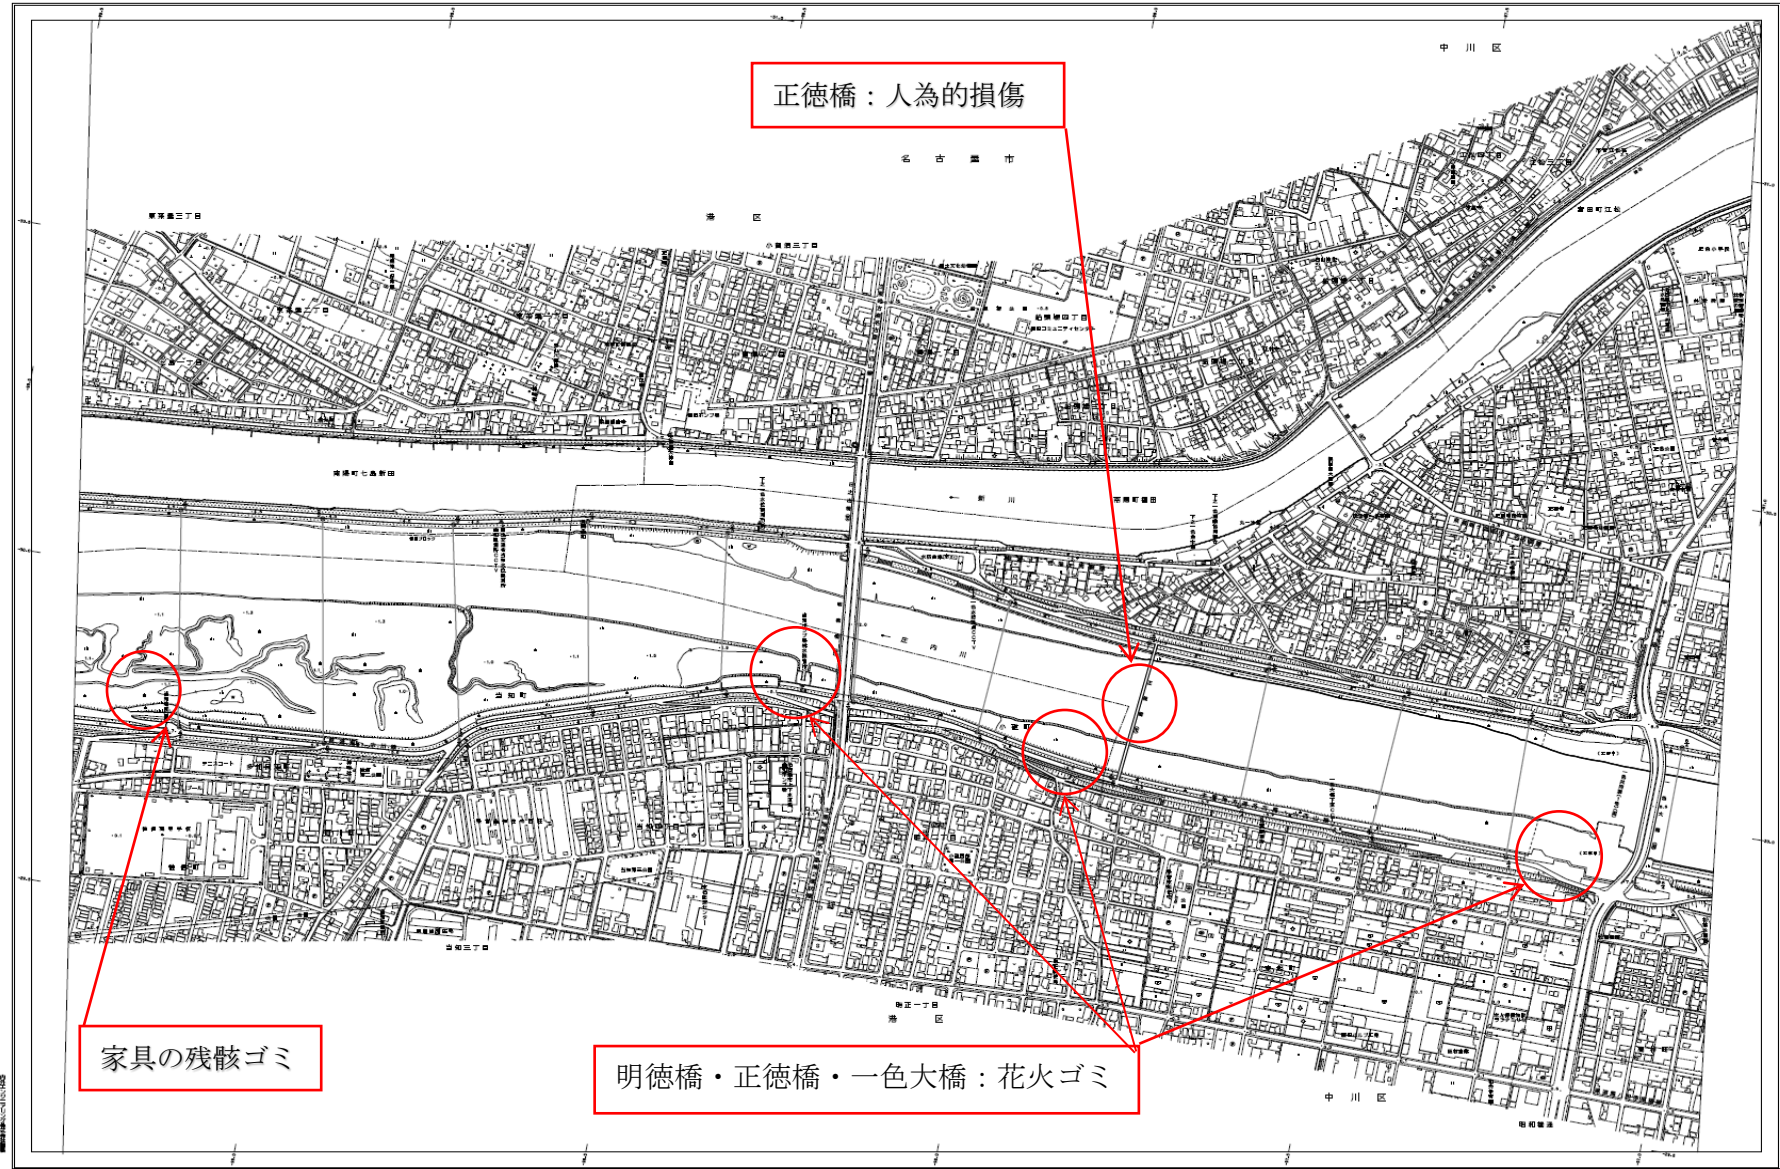

庄内川平面図 5

正徳橋：人為的損傷

家具の残骸ゴミ

明德橋・正徳橋・一色大橋：花火ゴミ

田平支庁庄内川事務所

【写真】

正徳橋人為的損傷

南陽大橋上流の家具とみられる不法投棄ゴミ