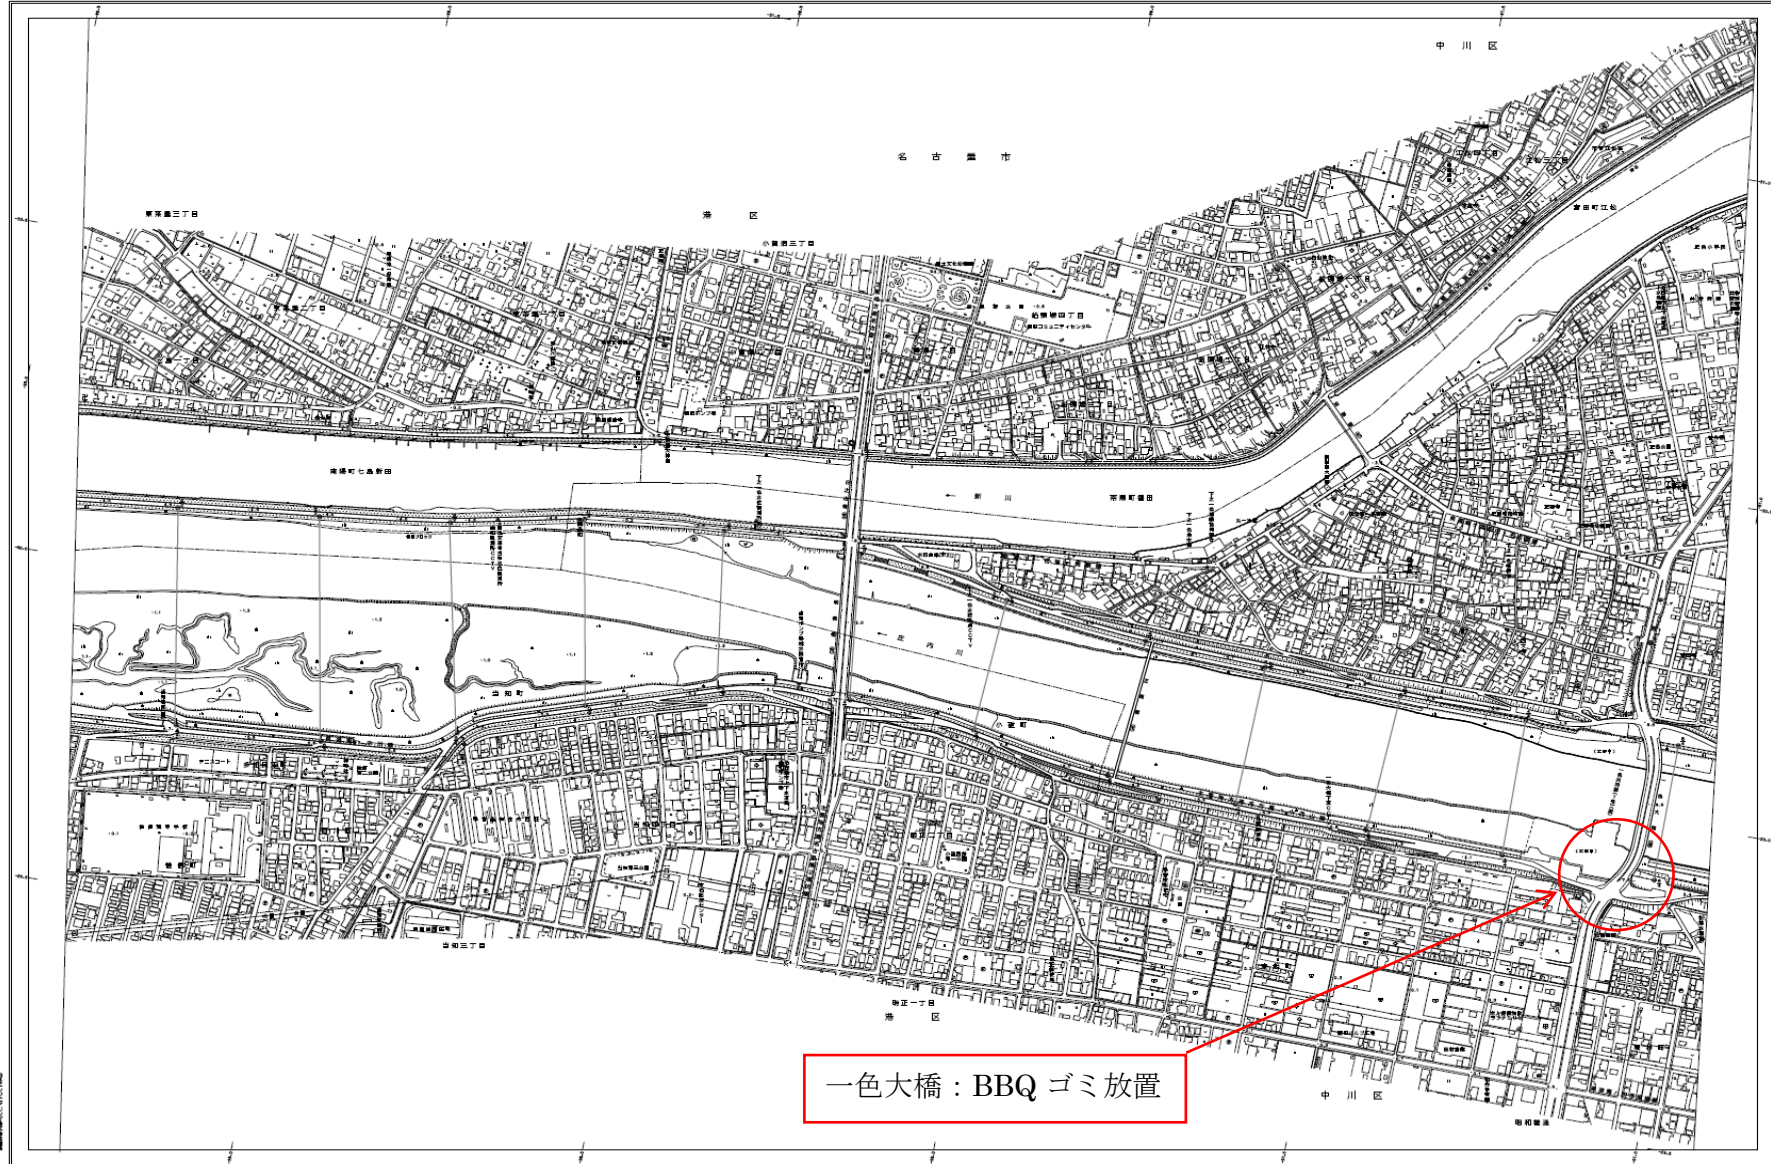

庄内川平面図 5

一色大橋 : BBQ ゴミ放置

甲斐市庄内川河川事務所

●	河川
○	橋
□	敷地
△	公園
◇	学校
■	公共施設
●	神社
○	寺
□	商業施設
△	住宅
◇	工場
■	倉庫
●	公園
○	学校
□	公共施設
△	住宅
◇	工場
■	倉庫

1 : 2,500