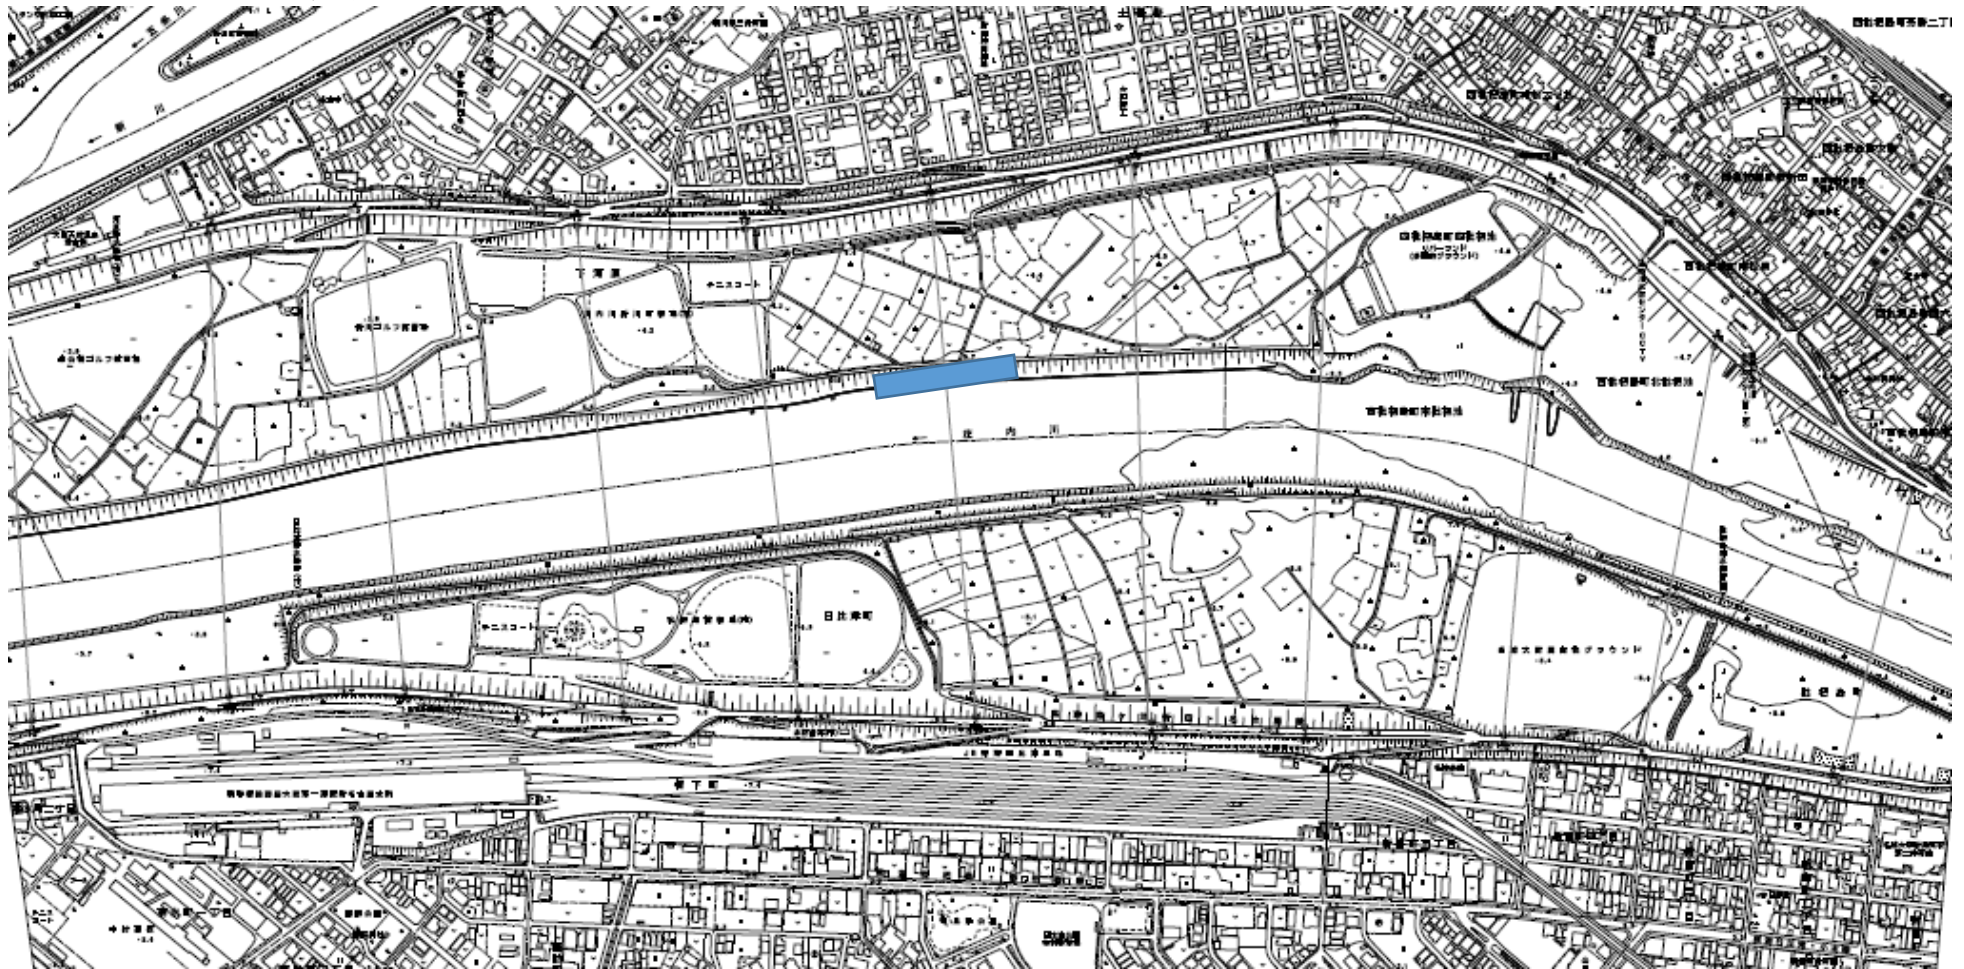

【位置図】

庄内川平面図 9 抜粋

備考	散策路脇の草ばえ
----	----------

【写真】

散策路脇の草ばえ

散策路脇の草ばえ