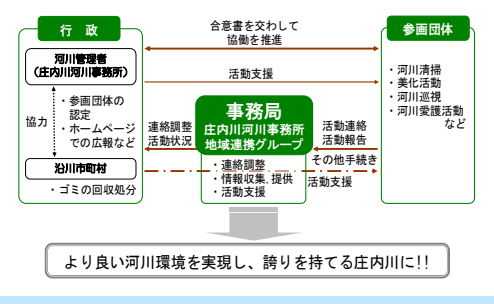

庄内川アダプトの取り組みってな～に？

庄内川沿川の地域の皆さんや企業の河川環境の改善に向けた自主的な活動を、国土交通省庄内川河川事務所がサポートをしながら、共に誇りを持てる庄内川を形成していくための取り組みです。

● 私たちも
▶ 参画できるのかな？
「より良い河川環境を実現し、誇りを持てる庄内川」をつくる意識のある団体・企業等であれば誰でも参加できます！
例えば・・・
ボランティアグループ、ホビー（カール）スカウト、女性団体、学校、同好会、企業、商工団体、農業団体、消費生活団体などより多くのみなさんがこの取り組みに参加することを歓迎します！！
※ただし、社会の秩序を乱すと考えられる方は参加することができません。

● どんな活動をするの？
より良い庄内川を実現するための様々な活動を対象としています。

清掃 巡視 除草
環境学習 植生管理 など

● 対象区間はどこまで？
庄内川アダプトでは、庄内川・土岐川（河口～土岐市の三共橋）（小里川ダム管理支所管理区間）矢田川（名古屋市東区の宮前橋から下流域）を対象としています。※ただし河川敷の状況等で、一部対象にならない場所があります。

● 参画者の役割とは？
・参画にあたり、事務局と協働の内容を示した合意書を取り交わして頂きます。
・活動期間は1年とし、活動の継続の場合に更新して頂きます。
・活動前には活動連絡書、活動後には活動報告書を事務局に提出して頂きます。
・活動中は、安全管理を行って頂きます。

アダプトプログラムとは？

アダプト・プログラムは、ボランティアとなる地域住民や企業が道路や公園、海岸など一定の公共の場所の定期的な清掃活動などを行ない、地元を大切にいつくしんでいこうということから名づけられた制度で、アダプトとは英語で「養子縁組する」を意味します。
アメリカのテキサス州が1985年に始め、その後全米に広がり、日本でも1998年に導入されています。

【庄内川アダプトの仕組みとそれぞれの役割】