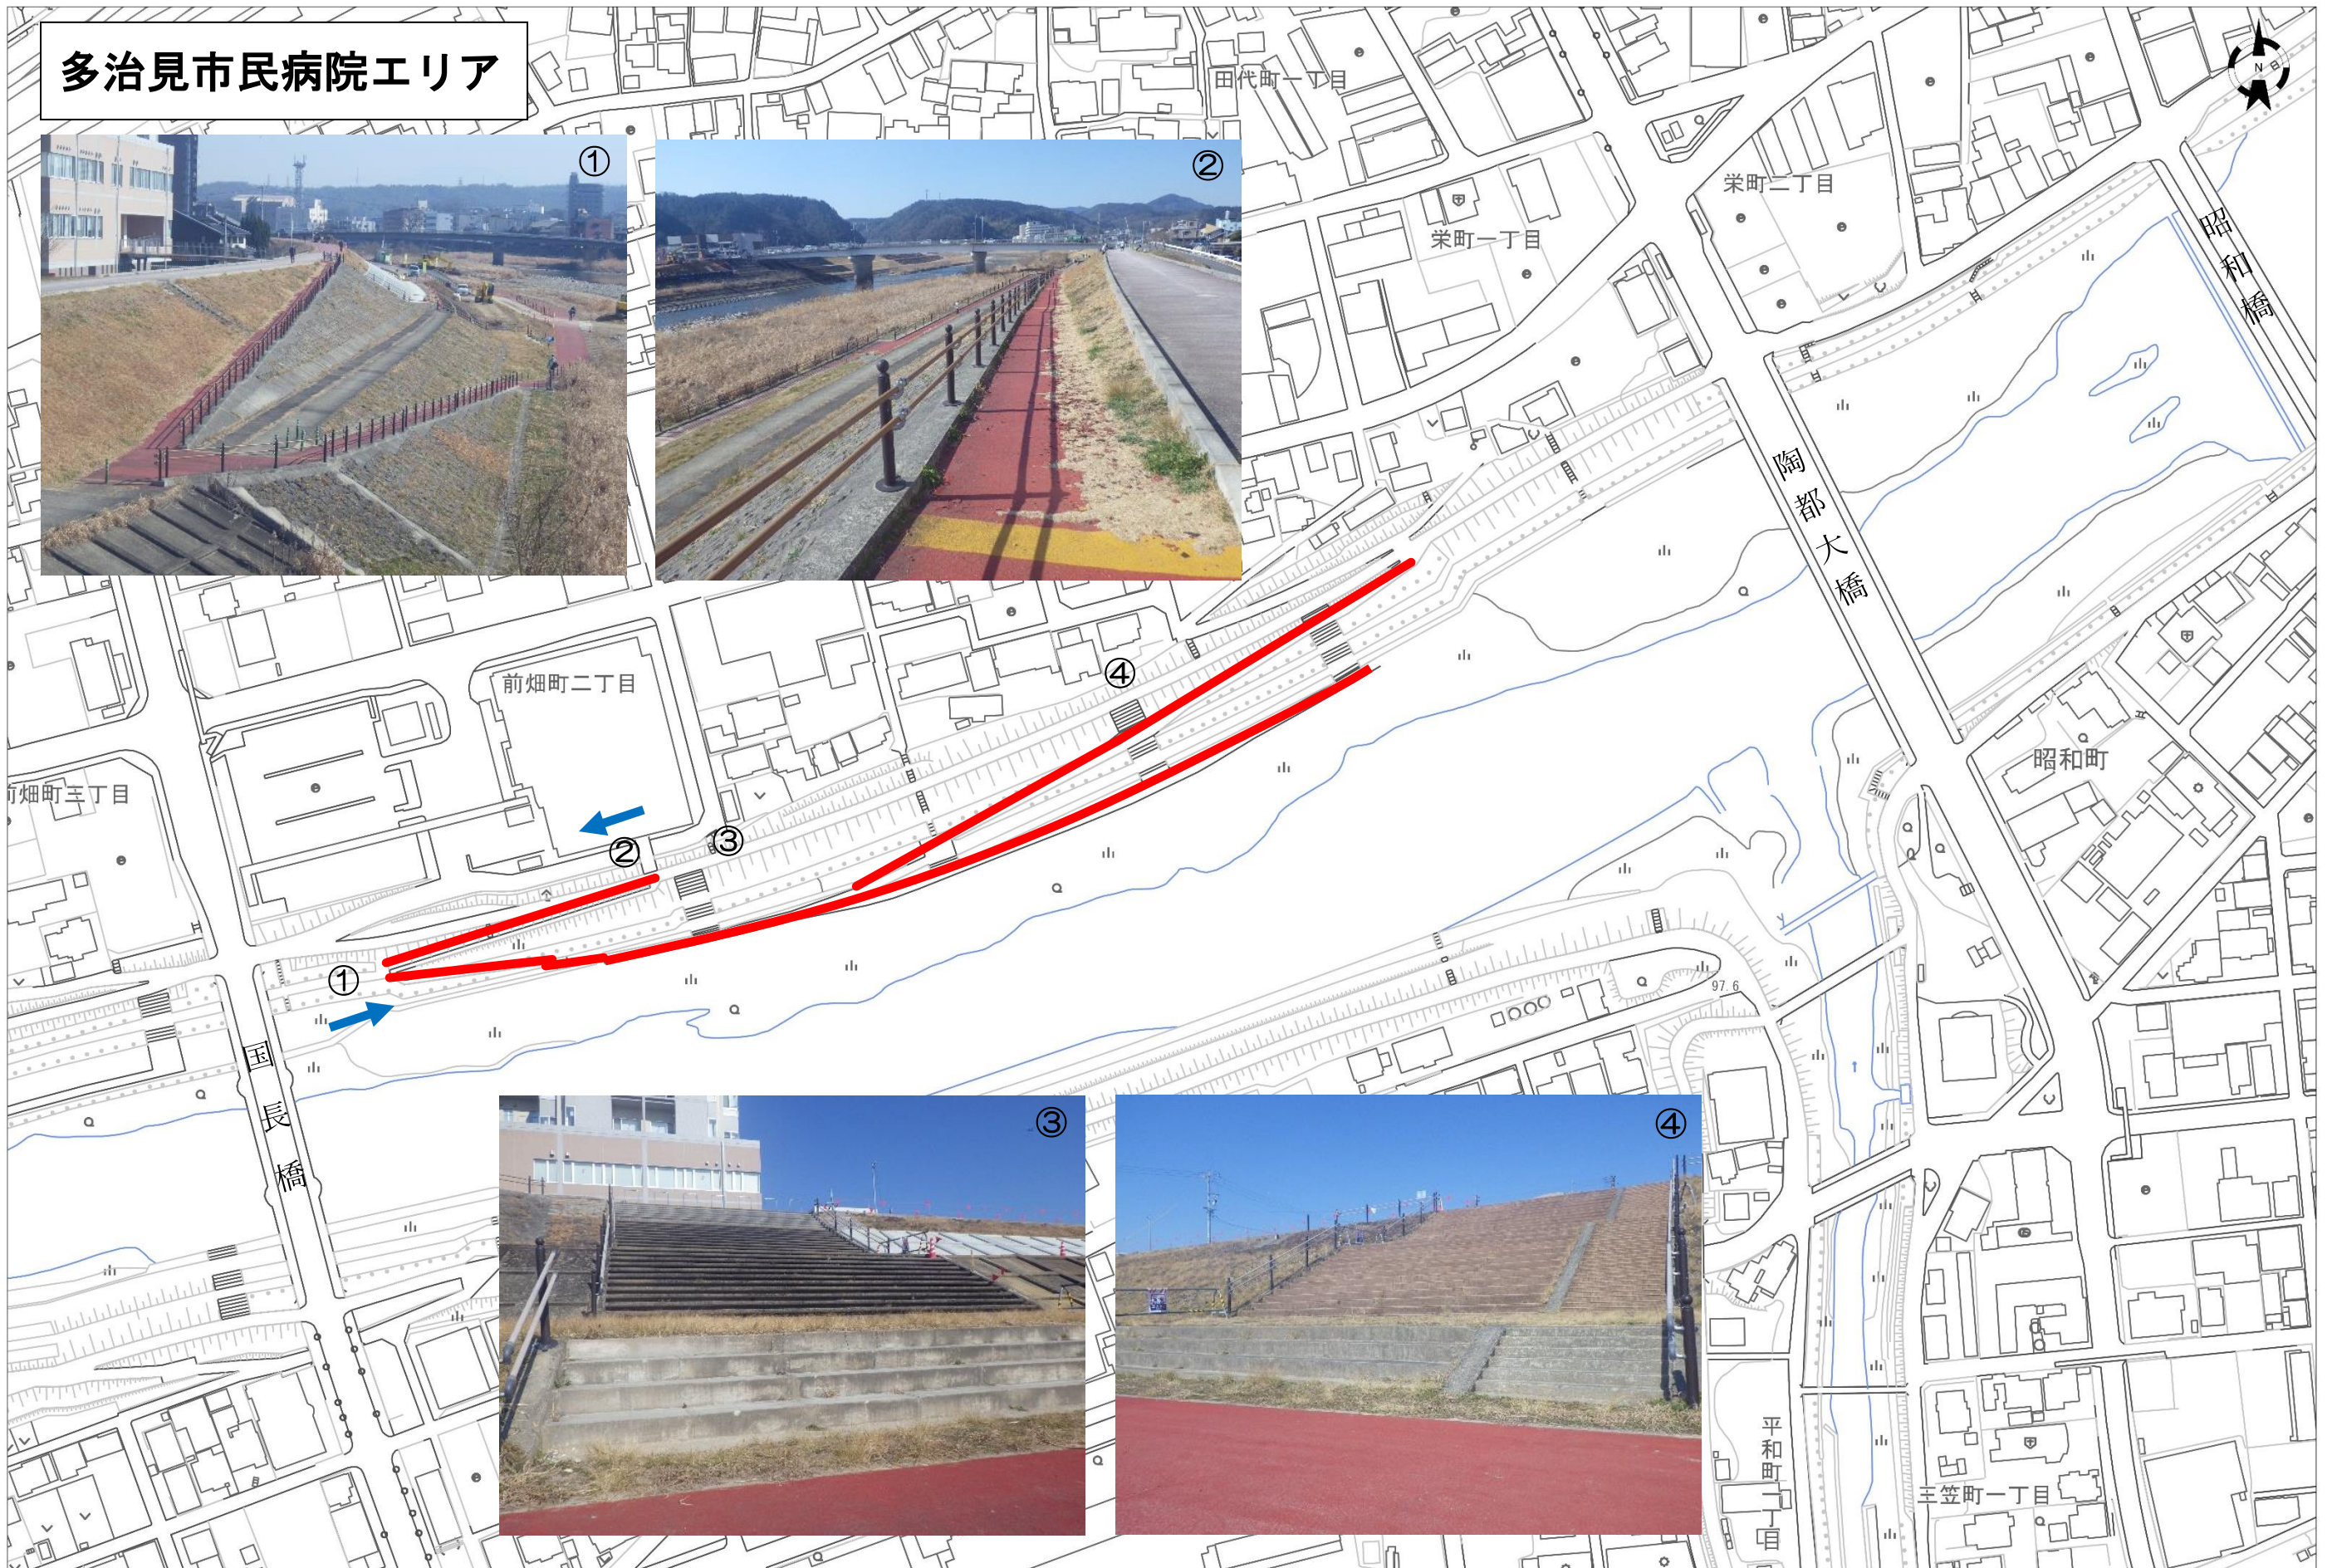

多治見市における「かわまちづくり」

多治見橋エリア

多治見市民病院エリア

0 100m 1/2000