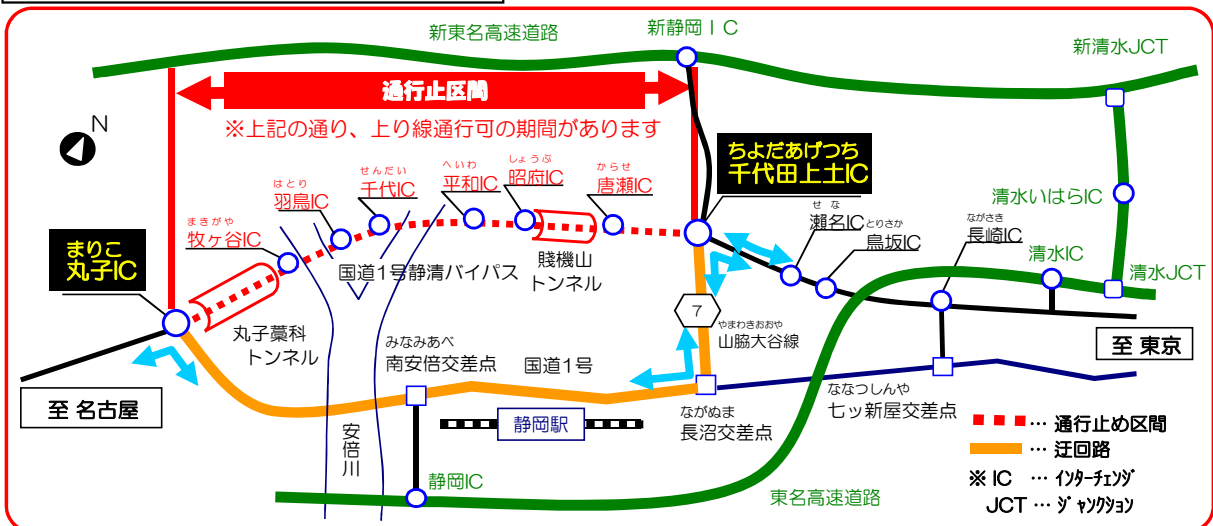

通行止め区間と迂回路のご案内

◎規制・渋滞に関する問い合わせ先
日本道路交通情報センター
TEL 050-3369-6622

●国土交通省 中部地方整備局
中部地区道路情報提供システム
ホームページ <http://its.cbr.mlit.go.jp>

◎工事の問い合わせ先

(発注者) 国土交通省 静岡国道事務所
工務課 TEL 054-250-8903 FAX 054-252-5739

(受注者) 羽鳥・牧ヶ谷・丸子安全協議会
幹事会社: 高橋建設(株) TEL・FAX 054-278-7561

道路の異状を発見したら・・・道路緊急ダイヤル #9910 (通話料無料・24時間受付)