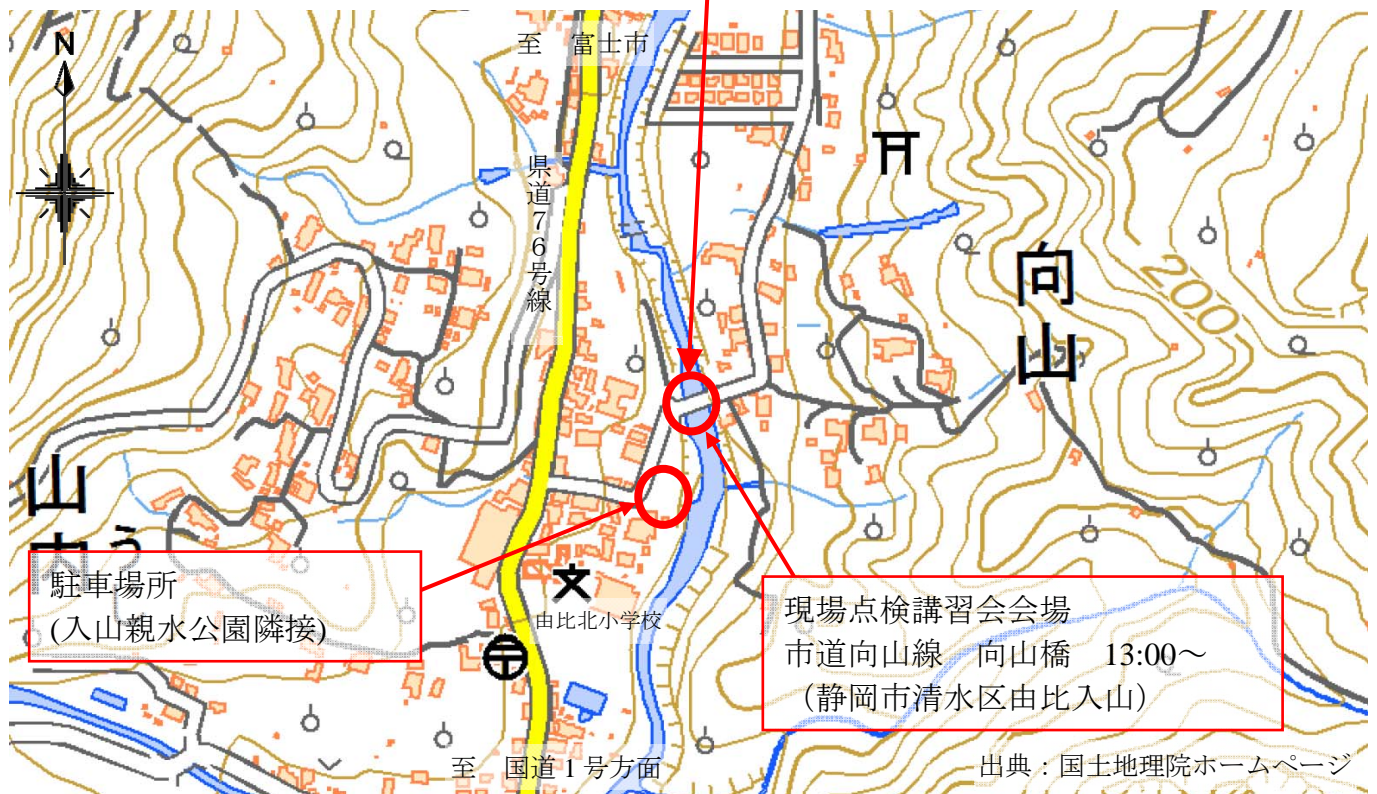

現場点検講習会会場案内図

現地点検研修計画

地 域	日 付	場 所	備 考
西 部	9月26日(金)	浜松市	実施済み
西 部	10月 9日(木)	磐田市	実施済み
中 部	10月23日(木)	静岡市	実施済み
中 部	11月19日(水)	焼津市	実施済み
東 部	11月21日(金)	下田市	実施済み
東 部	11月26日(水)	函南町	実施済み
中 部	12月 4日(木)	静岡市	今回ご案内