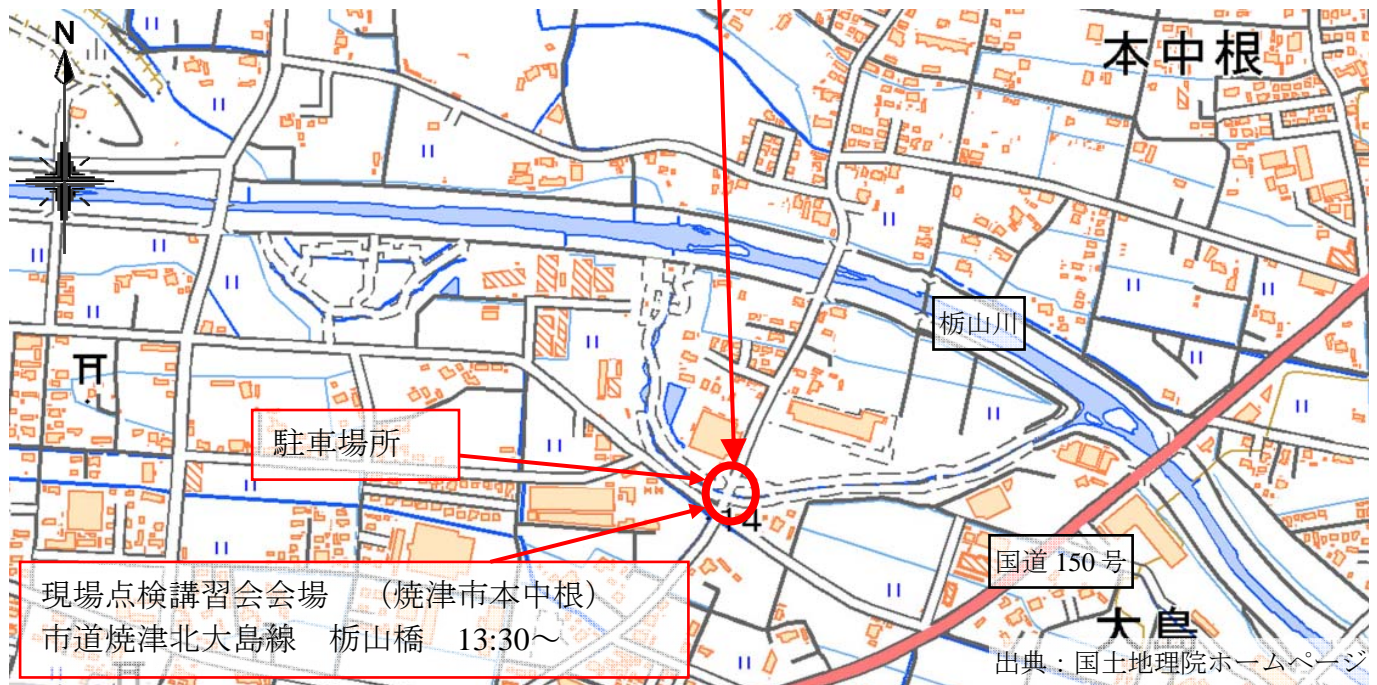

現場点検講習会会場案内図

## 現地点検研修計画

地 域	日 付	場 所	備 考
西 部	9月26日(金)	浜松市	実施済み
西 部	10月 9日(木)	磐田市	実施済み
中 部	10月23日(木)	静岡市	実施済み
中 部	11月19日(水)	焼津市	今回ご案内
東 部	11月21日(金)	下田市	
東 部	11月26日(水)	函南町	
中 部	12月 4日(木)	静岡市	