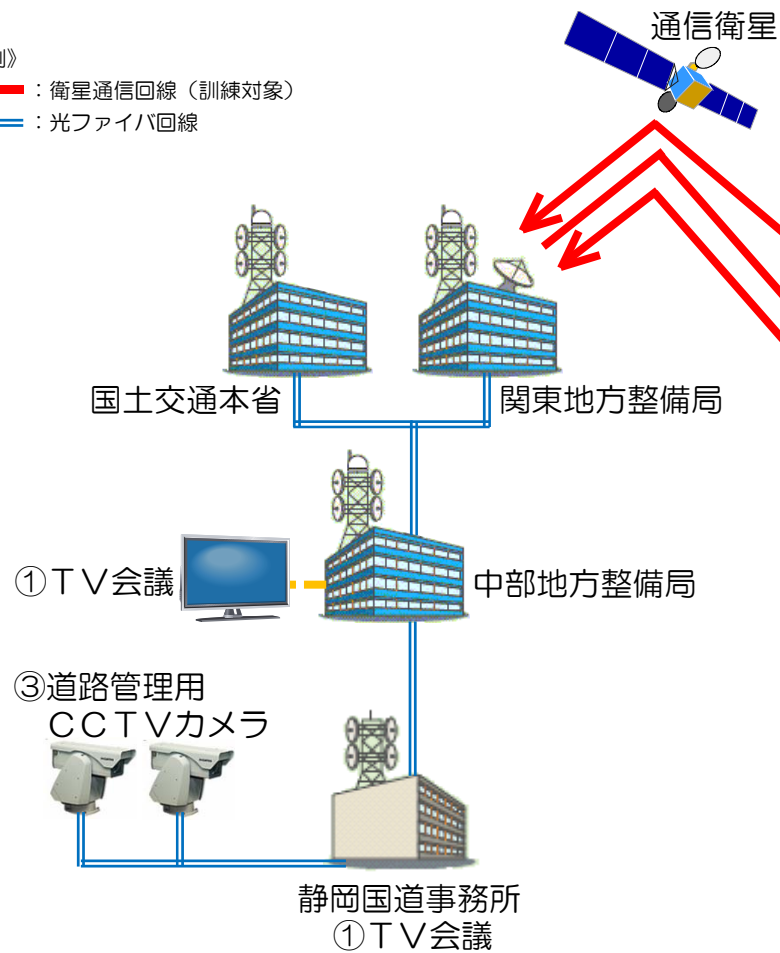

【防災通信訓練】通信系統図

《凡例》

- : 衛星通信回線 (訓練対象)
- : 光ファイバ回線

防災通信訓練 概要

日時：平成26年9月25日（木）
13時30分～16時30分（予定）

場所：安倍川左岸 国道1号駿河大橋上流側

参加：中部地方整備局
静岡国道事務所、沼津河川国道事務所
浜松河川国道事務所、静岡河川事務所
富士砂防事務所、長島ダム管理所

被災想定箇所イメージ

仮設
モニタ
&カメラ

訓練 ① TV会議
(現場レポート)

衛星通信車
(新型Ku-SAT (車載型))

現地対策支部

仮設
カメラ

訓練 ② 被災映像送信

衛星小型画像伝送装置
(新型Ku-SAT (可搬型))

被災現場

衛星通信車

衛星小型画像伝送装置

【摘要】訓練には、平成26年度より新たに運用を開始した、新型Ku-SATを使用します。

案内地図