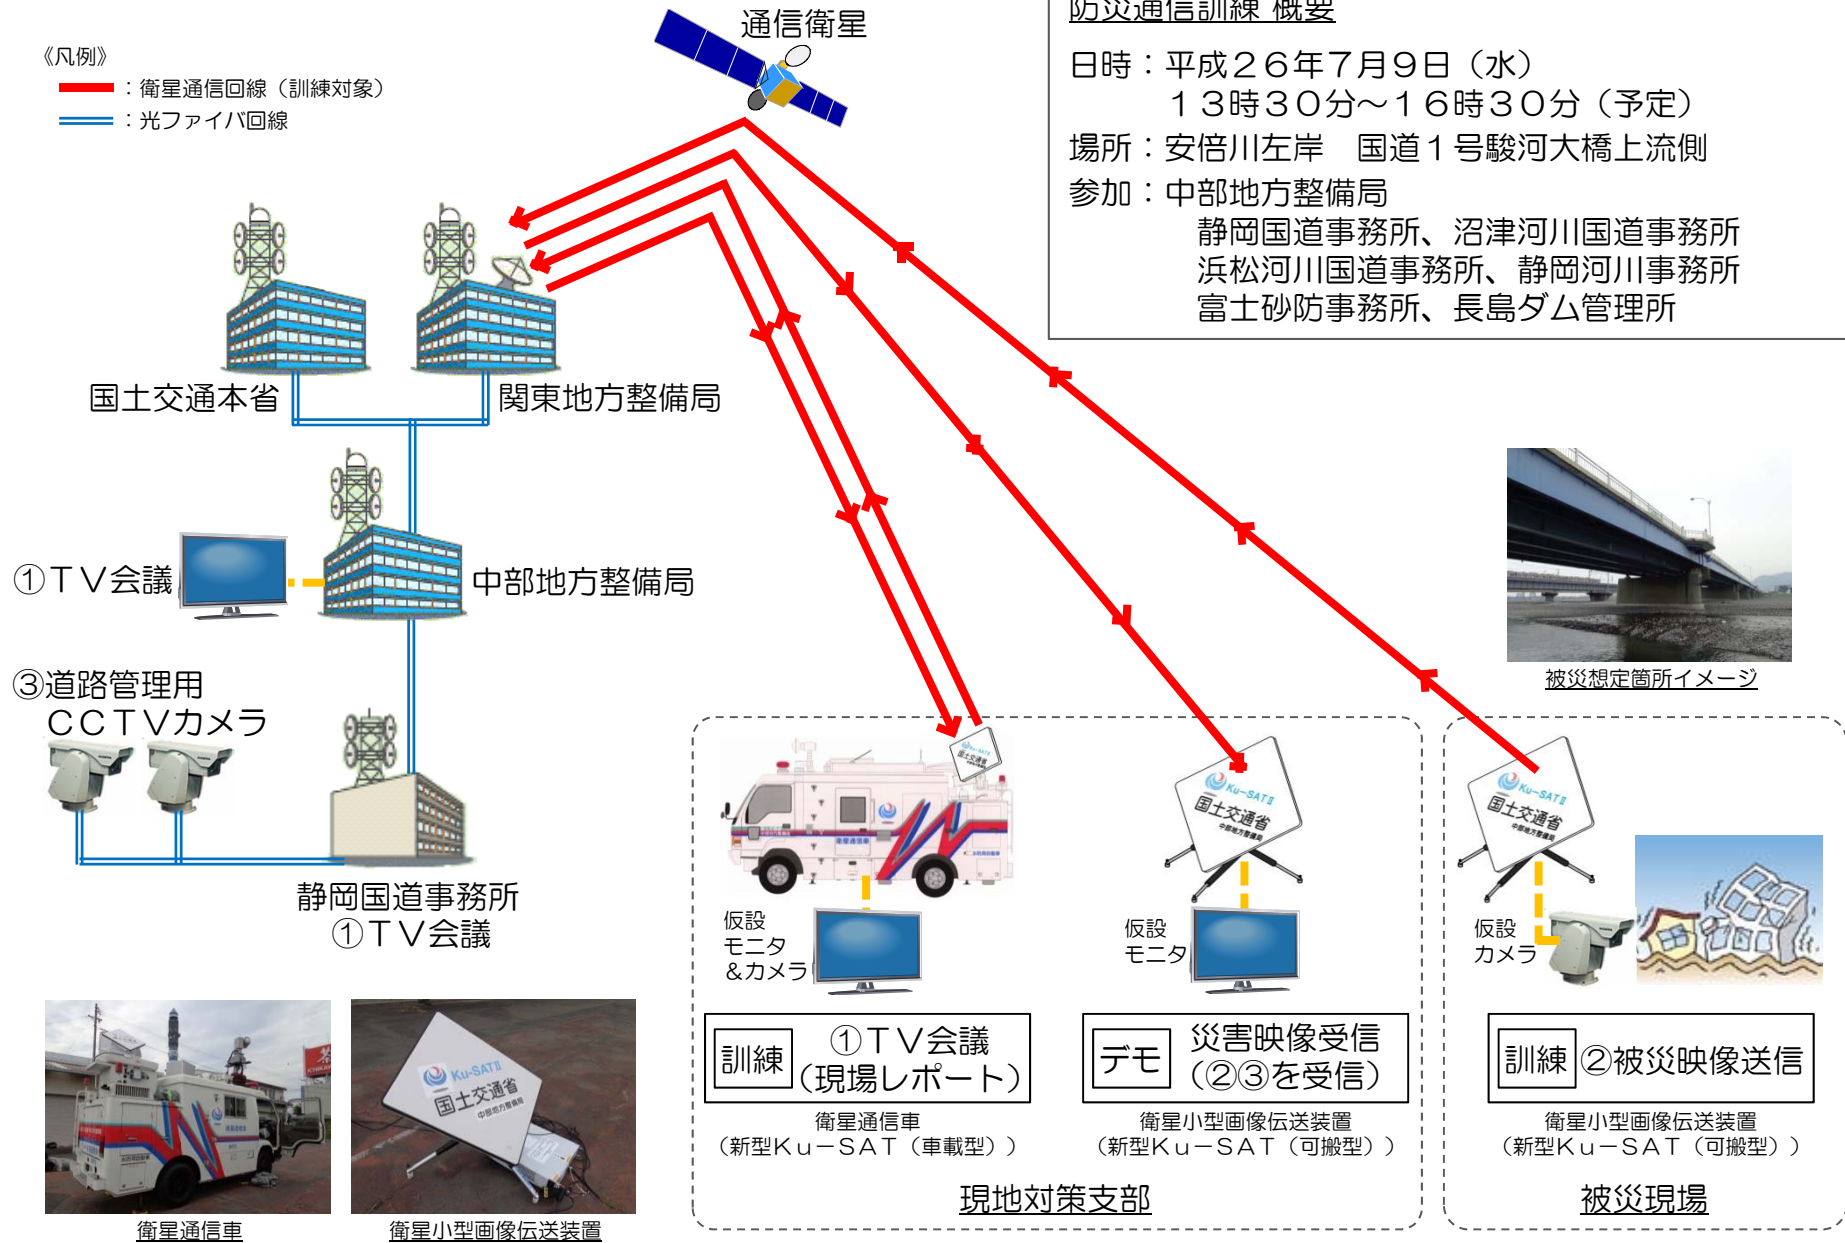

# 【防災通信訓練】通信系統図

《凡例》

- : 衛星通信回線 (訓練対象)
- : 光ファイバ回線

## 防災通信訓練 概要

日時：平成26年7月9日（水）  
13時30分～16時30分（予定）  
場所：安倍川左岸 国道1号駿河大橋上流側  
参加：中部地方整備局  
静岡国道事務所、沼津河川国道事務所  
浜松河川国道事務所、静岡河川事務所  
富士砂防事務所、長島ダム管理所

被災想定箇所イメージ

<p>仮設 モニタ &amp;カメラ</p>	<p>仮設 モニタ</p>	<p>仮設 カメラ</p>
<p><b>訓練</b> ① TV会議 (現場レポート)</p> <p>衛星通信車 (新型Ku-SAT (車載型))</p>	<p><b>デモ</b> 災害映像受信 (②③を受信)</p> <p>衛星小型画像伝送装置 (新型Ku-SAT (可搬型))</p>	<p><b>訓練</b> ②被災映像送信</p> <p>衛星小型画像伝送装置 (新型Ku-SAT (可搬型))</p>
<p>現地対策支部</p>		<p>被災現場</p>

【摘要】訓練には、平成26年度より新たに運用を開始した、新型Ku-SATを使用します。

衛星通信車

衛星小型画像伝送装置

案内地図