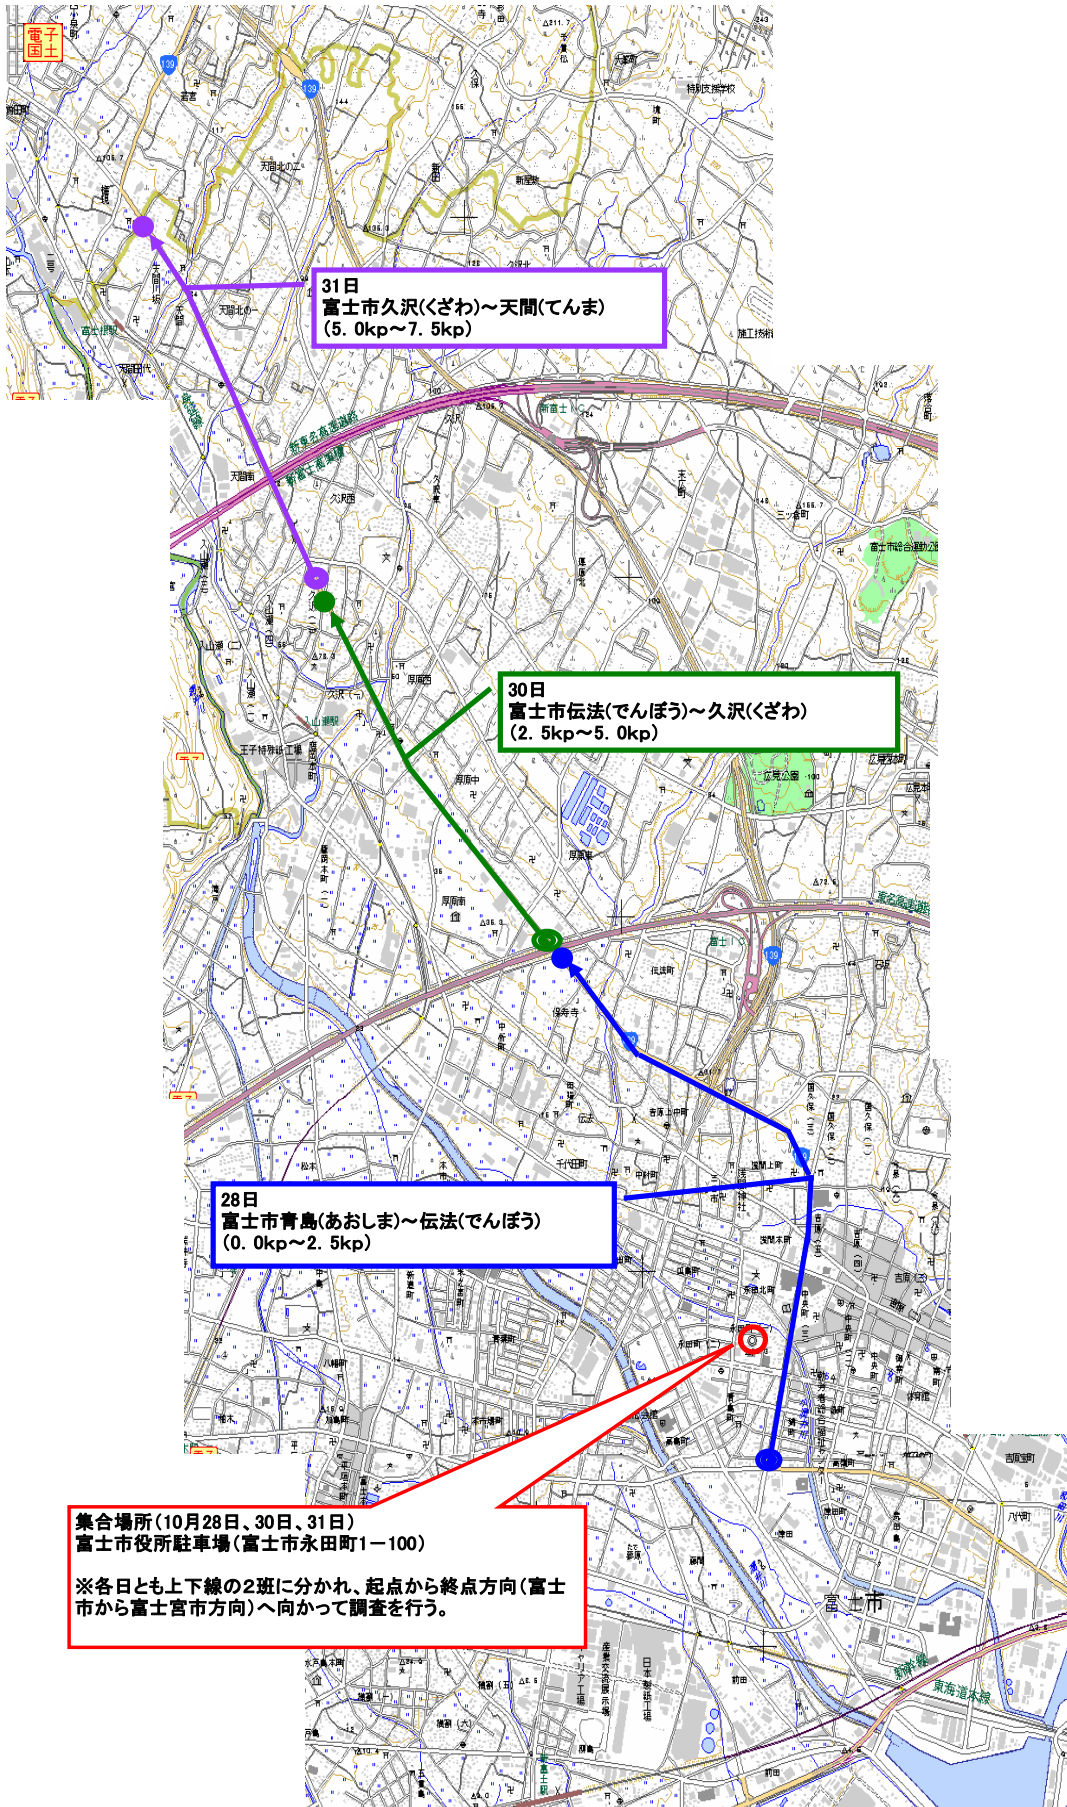

<国道139号 道路不法占用合同パトロール 行程表(富士市内)>

<国道139号 道路不法占用合同パトロール 行程表(富士宮市内)>