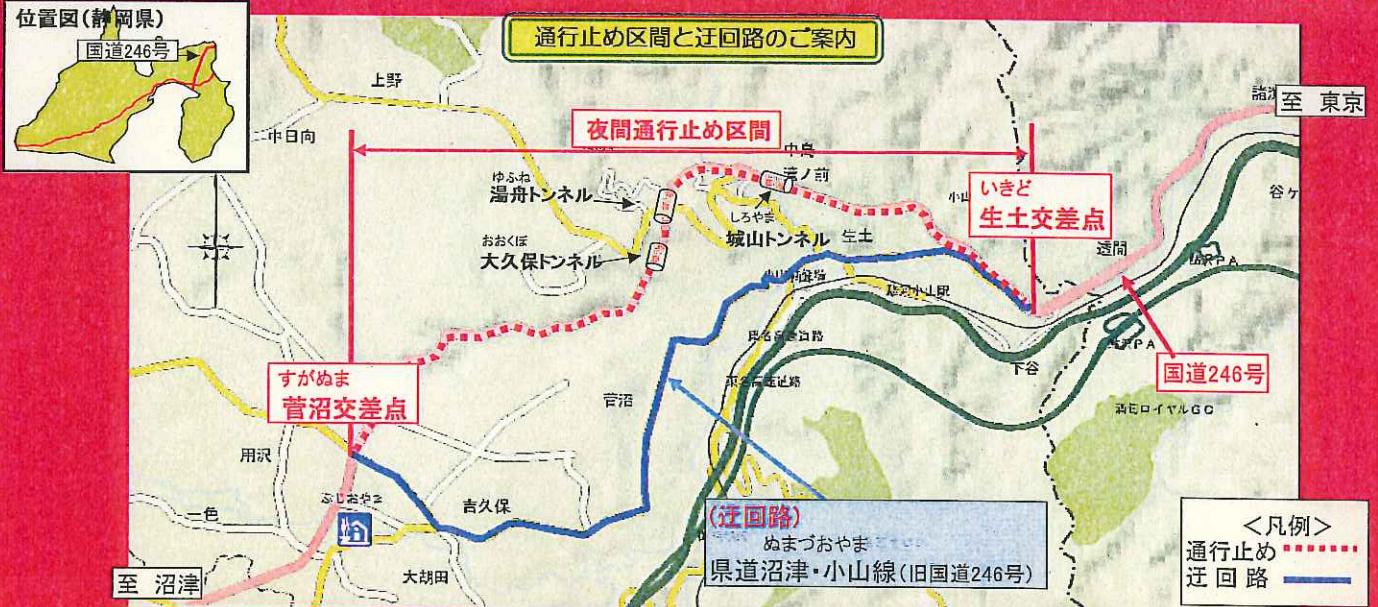

# 国道246号 生土交差点～菅沼交差点の区間 夜間通行止め(2月24日～2月28日)のお知らせ

国道246号の小山町地先において、工事等に伴う交通規制を下記の通り実施いたします。  
ご通行の皆様には大変ご迷惑をお掛けいたしますが、ご理解とご協力をよろしくお願いいたします。

**規制方法：夜間全面通行止め**

通行止め区間：国道246号 生土交差点～菅沼交差点

規制期間：平成25年2月24日(日)～27日(水) 夜間20時～翌朝6時  
(予備日) 2月28日(木) 夜間20時～24時

	2月24(日)		25(月)		26(火)		27(水)		28(木)		備考
	時間	20	6	20	6	20	6	20	6	20 24	
規制なし	[Blue bar]		[Blue bar]		[Blue bar]		[Blue bar]		[Blue bar]		6:00～20:00
全面通行止め		[Red bar]		[Red bar]		[Red bar]		[Red bar]		[Red bar]	20:00～6:00
(予備日)										[Red bar]	20:00～24:00

迂回路：県道沼津・小山線(旧国道246号)

工事内容：上記区間トリ礼内(城山トリ礼・湯船トリ礼・大久保トリ礼)の旧照明施設の撤去

※上記を予定しておりますが、悪天候等により順延となる場合がありますのでご了承下さい。

◎規制・渋滞に関する問い合わせ先

日本道路交通情報センター TEL 050-3369-6622

◎国土交通省 中部地方整備局 中部地区道路情報提供システム

- ホームページ <http://its.cbr.mlit.go.jp>
- 携帯電話からは右図、QRコードをご利用下さい

◇◇ 道路の異常を発見したら道路緊急ダイヤル #9910 へ!!! ◇◇