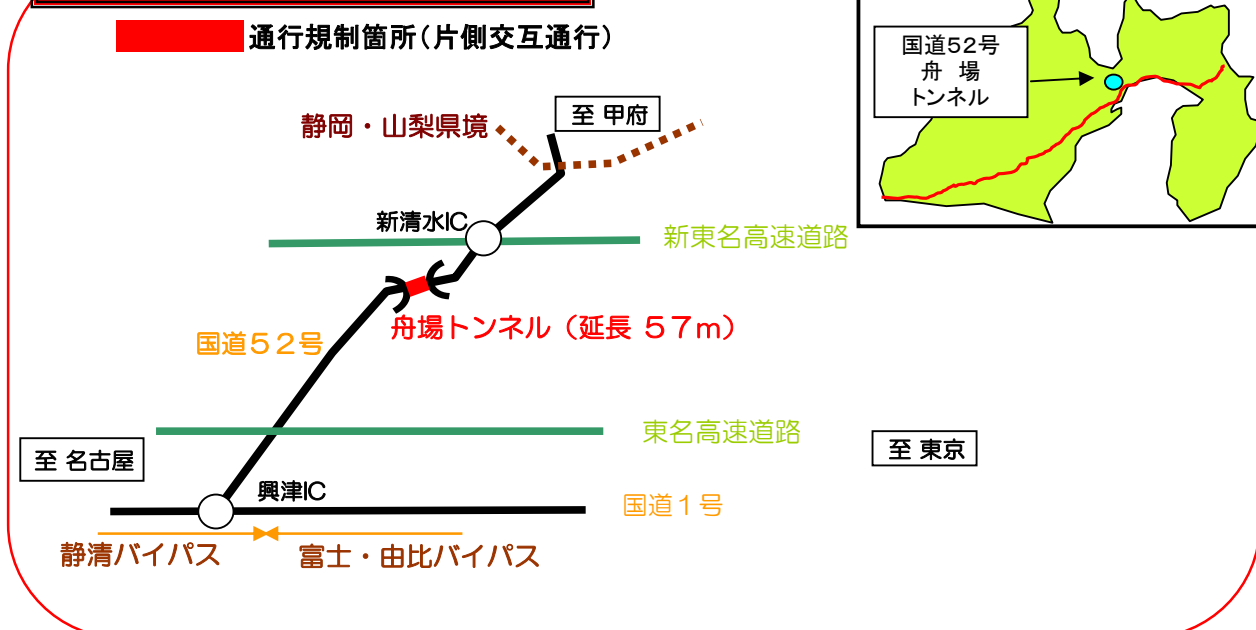

国道52号 舟場トンネル 通行規制のお知らせ

国道52号において、皆様がバイパスを安全に通行していただくために、舟場トンネルの点検を実施します。皆様のご理解とご協力をお願いします。

規制箇所	規制日時	規制内容
国道52号 舟場トンネル	平成25年1月15日(火) 9時～17時まで	片側交互通行

通行規制区間のご案内

お問い合わせ先

◎規制・渋滞に関する問い合わせ先

日本道路交通情報センター TEL 050-3369-6622