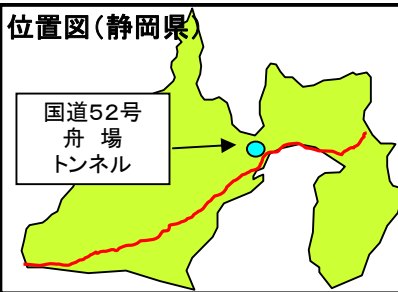

国道52号 舟場トンネル 通行規制のお知らせ

国道52号において、皆様がバイパスを安全に通行していただくために、舟場トンネルの点検を実施します。皆様のご理解とご協力をお願いします。

規制箇所	規制日時	規制内容
国道52号 舟場トンネル	平成25年1月15日(火) 9時～17時まで	片側交互通行

通行規制区間のご案内

お問い合わせ先

◎規制・渋滞に関する問い合わせ先

日本道路交通情報センター TEL 050-3369-6622