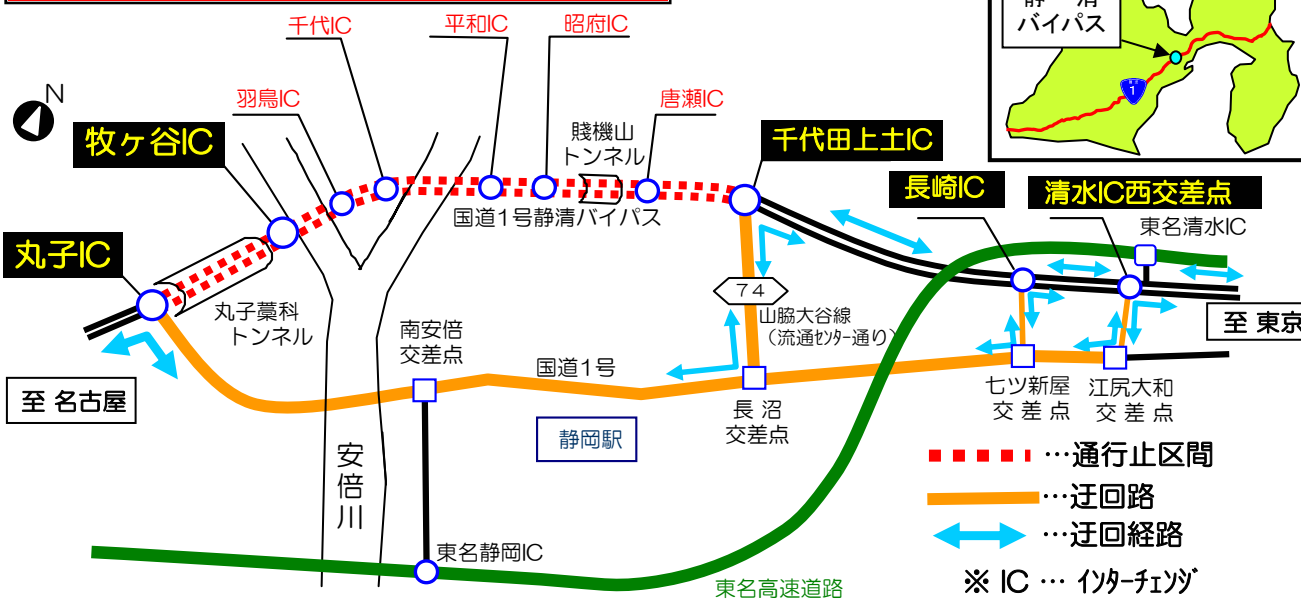

国道1号 静清バイパス 夜間通行止めのお知らせ

国道1号静清バイパスにおいて、皆様がバイパスを安全に通行していただくために、
しずはた やま 賤機山トンネル及びまりこ わらしな 丸子藁科トンネルの緊急点検を実施します。
 皆様のご理解とご協力をお願いします。

【規制箇所】 国道1号 静清バイパス (千代田上土ICちよだあげつち～丸子ICまりこ)

【規制内容】 丸子IC～千代田上土IC間 上下線通行止め

【規制期間】 平成24年12月21日(金)の夜～12月22日(土)の朝まで
 ∴ 予備日: 平成24年12月22日(土)～平成24年12月23日(日)

【規制時間】 夜21時～翌朝6時まで (左記の時間以外は通常どおり通行できます。)

通行止め区間と迂回路のご案内

位置図(静岡県)

お問い合わせ先

◎規制・渋滞に関する問い合わせ先

日本道路交通情報センター TEL 050-3369-6622

●国土交通省 中部地方整備局 中部地区道路情報提供システム

- ホームページ <http://its.cbr.mlit.go.jp>
- 携帯電話からは右図、QRコードをご利用下さい

◇◇ 道路の異常を発見したら道路緊急ダイヤル # 9910 へ!! ◇◇