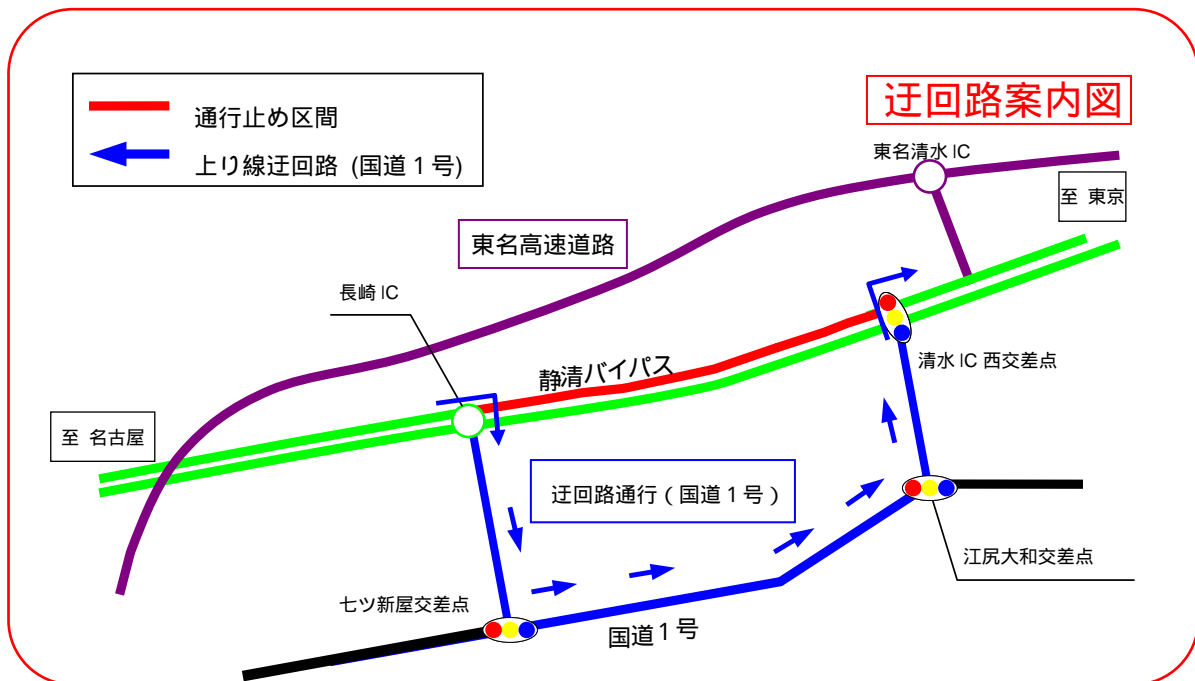

通行規制のお知らせ

国道1号静岡バイパスの4車線化工事に伴い、下記のとおり夜間通行止めを行います。
みなさまのご理解とご協力をお願いします。

1. 規制場所 静岡県清水区長崎地先 ~ 八坂西町地先
国道1号 静岡バイパス長崎IC ~ 清水IC西交差点間(上り線)

2. 規制内容・工事期間

上り線通行止め 22:00 ~ 翌朝6:00

実施日:平成18年12月13日(水)~12月14日(木) 2日間
(予備日:平成18年12月15日(金))

3. 工事内容 CCTV・照明設備移設工事

4. お問い合わせ先

国土交通省 静岡国道事務所 TEL 054(250)8903

国土交通省 静岡国道出張所 TEL 054(273)2230

日本道路交通情報センター TEL 054(252)1111

通行規制情報は、こちらをご利用下さい。

パソコンからは・・・

国土交通省 中部地方整備局 中部地区道路情報提供システム <http://its.cbr.mlit.go.jp>

静岡国道事務所ホムペ - ジ <http://www.shizukoku.go.jp>

携帯電話からは・・・

DoCoMo <http://its.cbr.mlit.go.jp/i/a01.html> au <http://its.cbr.mlit.go.jp/ez/a01.html>

Soft Bank <http://its.cbr.mlit.go.jp/j/a01.html>