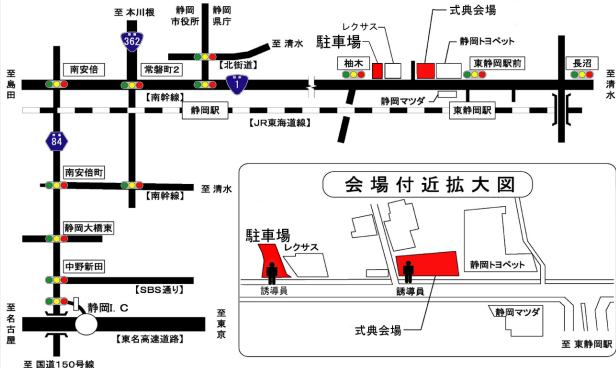

12月4日式典・駐車場案内図

※当日駐車場へは左折にてご入場下さい