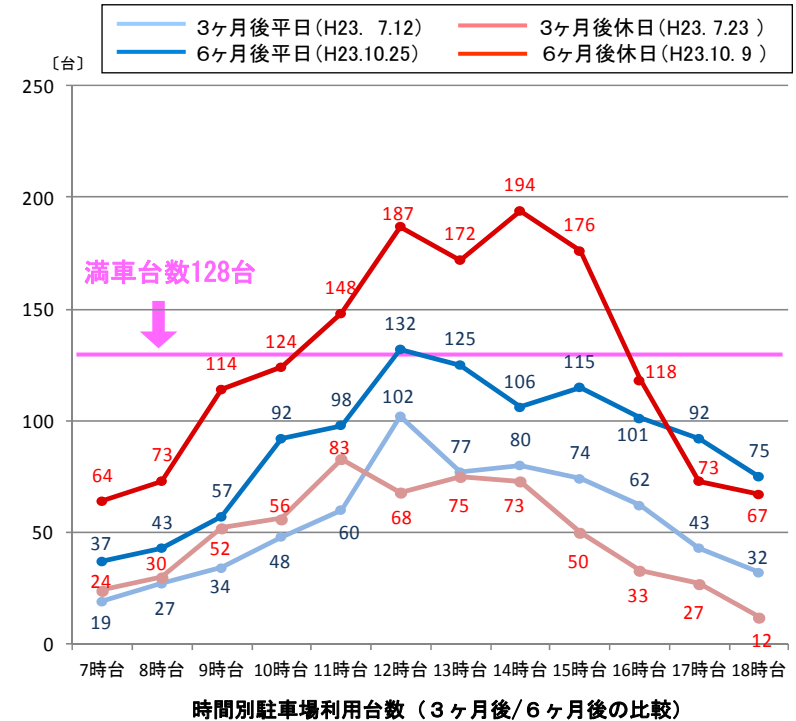

道の駅すばしり (周辺道路状況・道の駅の利用状況)

1. 道の駅すばしり 駐車場の利用状況

3ヶ月後調査日【平日：平成23年 7月12日(火) 休日：平成23年 7月23日(土)】

6ヶ月後調査日【平日：平成23年10月25日(火) 休日：平成23年10月 9日(日)】

- ・ 休日の利用台数は、開駅3ヶ月後の約1,800台から6ヶ月後の約2,760台へと約960台(1.5倍)増加しています。
- ・ 6ヶ月後の調査日では、11時台～15時台で**駐車場が満車**となり、駐車場を出る車で渋滞していました。

駐車場の様子