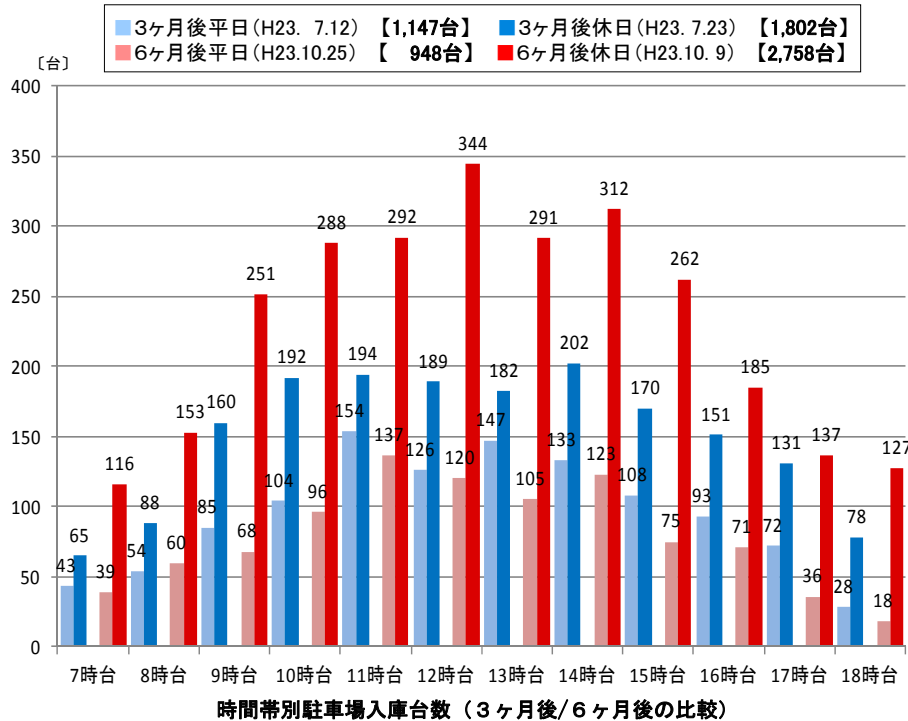

道の駅すばしり (周辺道路状況・道の駅の利用状況)

1. 道の駅すばしり 駐車場の利用状況

3ヶ月後調査日【平日：平成23年 7月12日(火) 休日：平成23年 7月23日(土)】

6ヶ月後調査日【平日：平成23年10月25日(火) 休日：平成23年10月 9日(日)】

- ・ 休日の利用台数は、開駅3ヶ月後の約1,800台から6ヶ月後の約2,760台へと約960台(1.5倍)増加しています。
- ・ 6ヶ月後の調査日では、11時台～15時台で**駐車場が満車**となり、駐車場を出る車で渋滞していました。

駐車場の様子