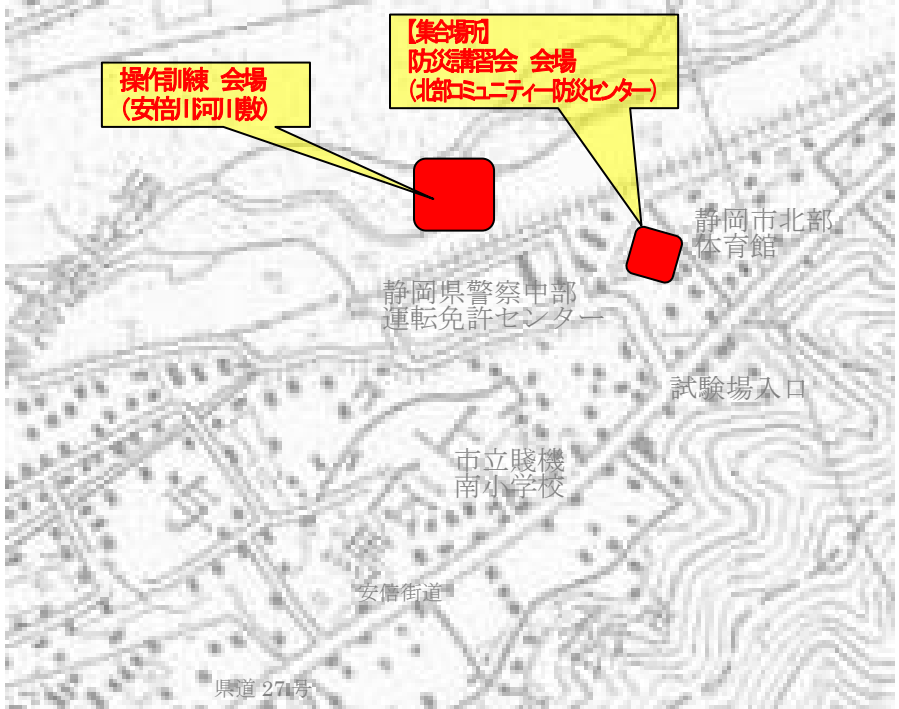

# ◆会場案内図

## 講習会 会場付近拡大図

◆スケジュール予定(3班に分けて実施)

時間	A班	B班	C班
13:00~13:05	挨拶及び内容説明		
13:05~14:05	【座学】防災勉強会		
14:10~15:00	災害対策本部車	照明車	排水ポンプ車 衛星通信車
15:00~15:50	排水ポンプ車 衛星通信車	災害対策本部車	照明車
15:50~16:40	照明車	排水ポンプ車 衛星通信車	災害対策本部車