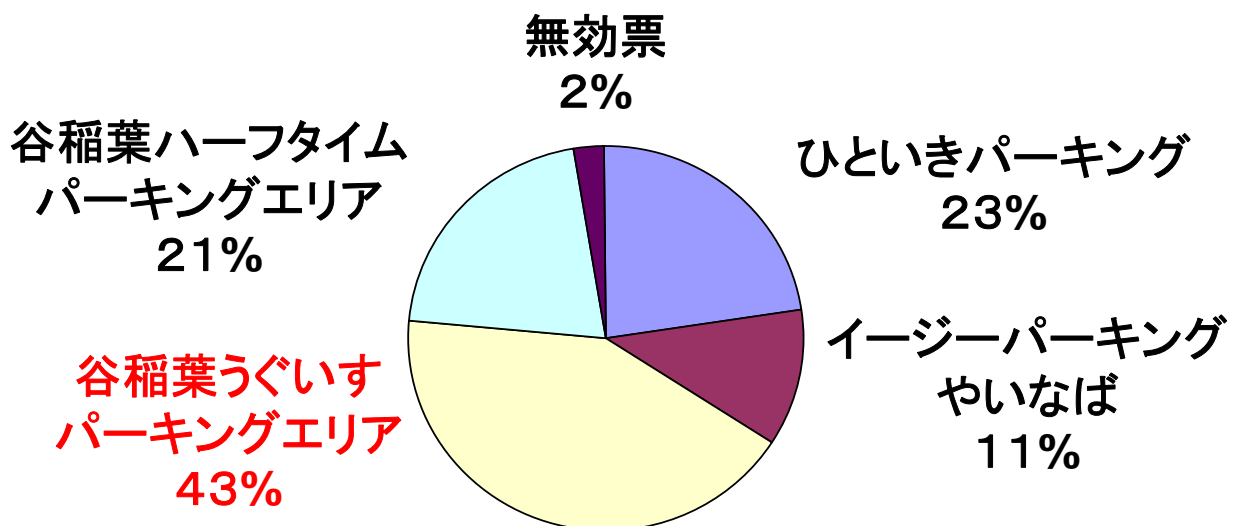

☆投票結果☆

別紙-3

投票期間: 8月1日～9月30日

投票方法: ①道の駅宇津ノ谷峠、道の駅掛川にて現地投票
②静岡国道事務所HPにてWeb投票

結果	名称候補	得票数
	(1)ひといきパーキング	74票
	(2)イージーパーキングやいなば	37票
◎	(3)谷稲葉うぐいすパーキングエリア	137票
	(4)谷稲葉ハーフタイムパーキングエリア	69票
	その他(無効票含む)	8票
	総得票数	325票

☆得票数の割合☆

以上の投票結果から、
谷稲葉インターチェンジ内駐車場の名称は
谷稲葉うぐいすパーキングエリアに決定しました！