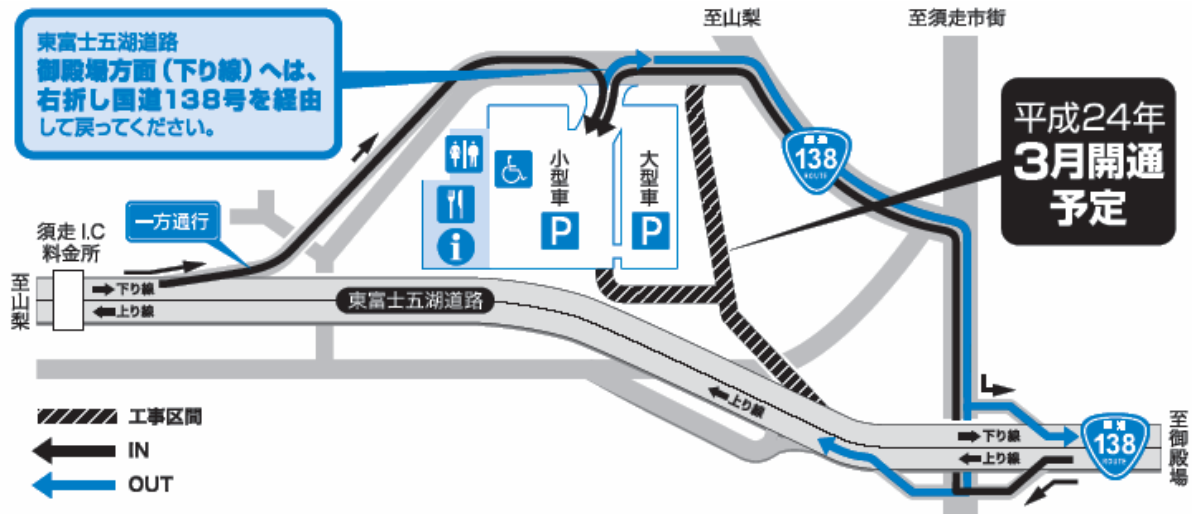

道の駅「すばしり」へのアクセス方法

国道138号須走交差点より山梨方面へ約400m先の新設交差点より両方向から右左折にて駐車場に入ることができます。

また、一般有料道路東富士五湖道路山梨方面からは須走I.C料金所通過後、下りオフランプから駐車場に入ることができますが、お戻り際には国道138号経由となりますのでご注意願います。