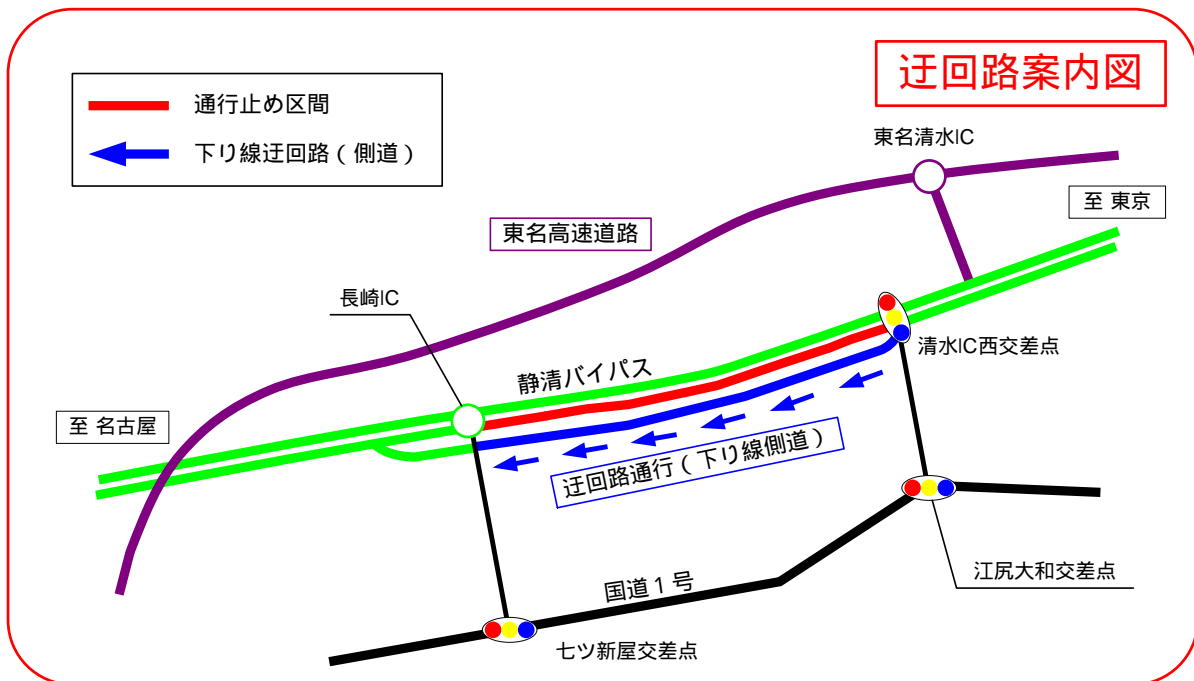

通行規制のお知らせ

国道1号静岡バイパスの4車線化工事に伴い、下記のとおり夜間通行止めを行います。
みなさまのご理解とご協力をお願いします。

1. 規制場所 静岡県清水区八坂西町地先 ~ 清水区長崎地先
国道1号 静岡バイパス清水IC西交差点 ~ 長崎IC間(下り線)

2. 規制内容・工事期間

下り線通行止め 午前3:00 ~ 午前5:00

実施日：平成18年11月 8日(水)
(予備日：平成18年11月 9日(木))

3. 工事内容 標識看板撤去工事

4. お問い合わせ先

国土交通省 静岡国道事務所 TEL 054(250)8903

国土交通省 静岡国道出張所 TEL 054(273)2230

日本道路交通情報センター TEL 054(252)1111

通行規制情報は、こちらをご利用下さい。

パソコンからは・・・

国土交通省 中部地方整備局 中部地区道路情報提供システム <http://its.cbr.mlit.go.jp>