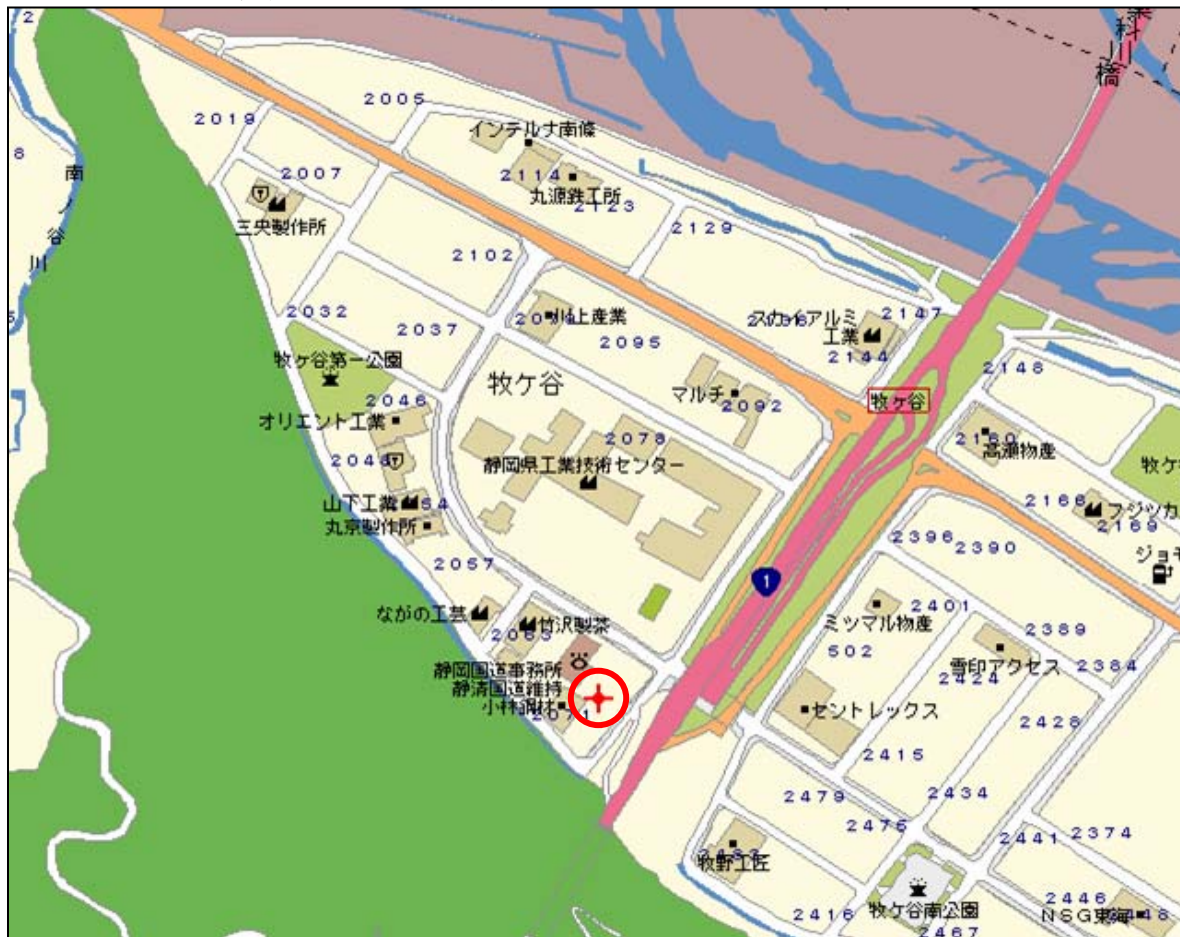

◆静清国道維持出張所の位置:住所 静岡市葵区牧ヶ谷2075

備考: 22時から翌朝6時まで静清バイパス丸子IC～千代田上土IC間は上下線とも通行止めとなります。