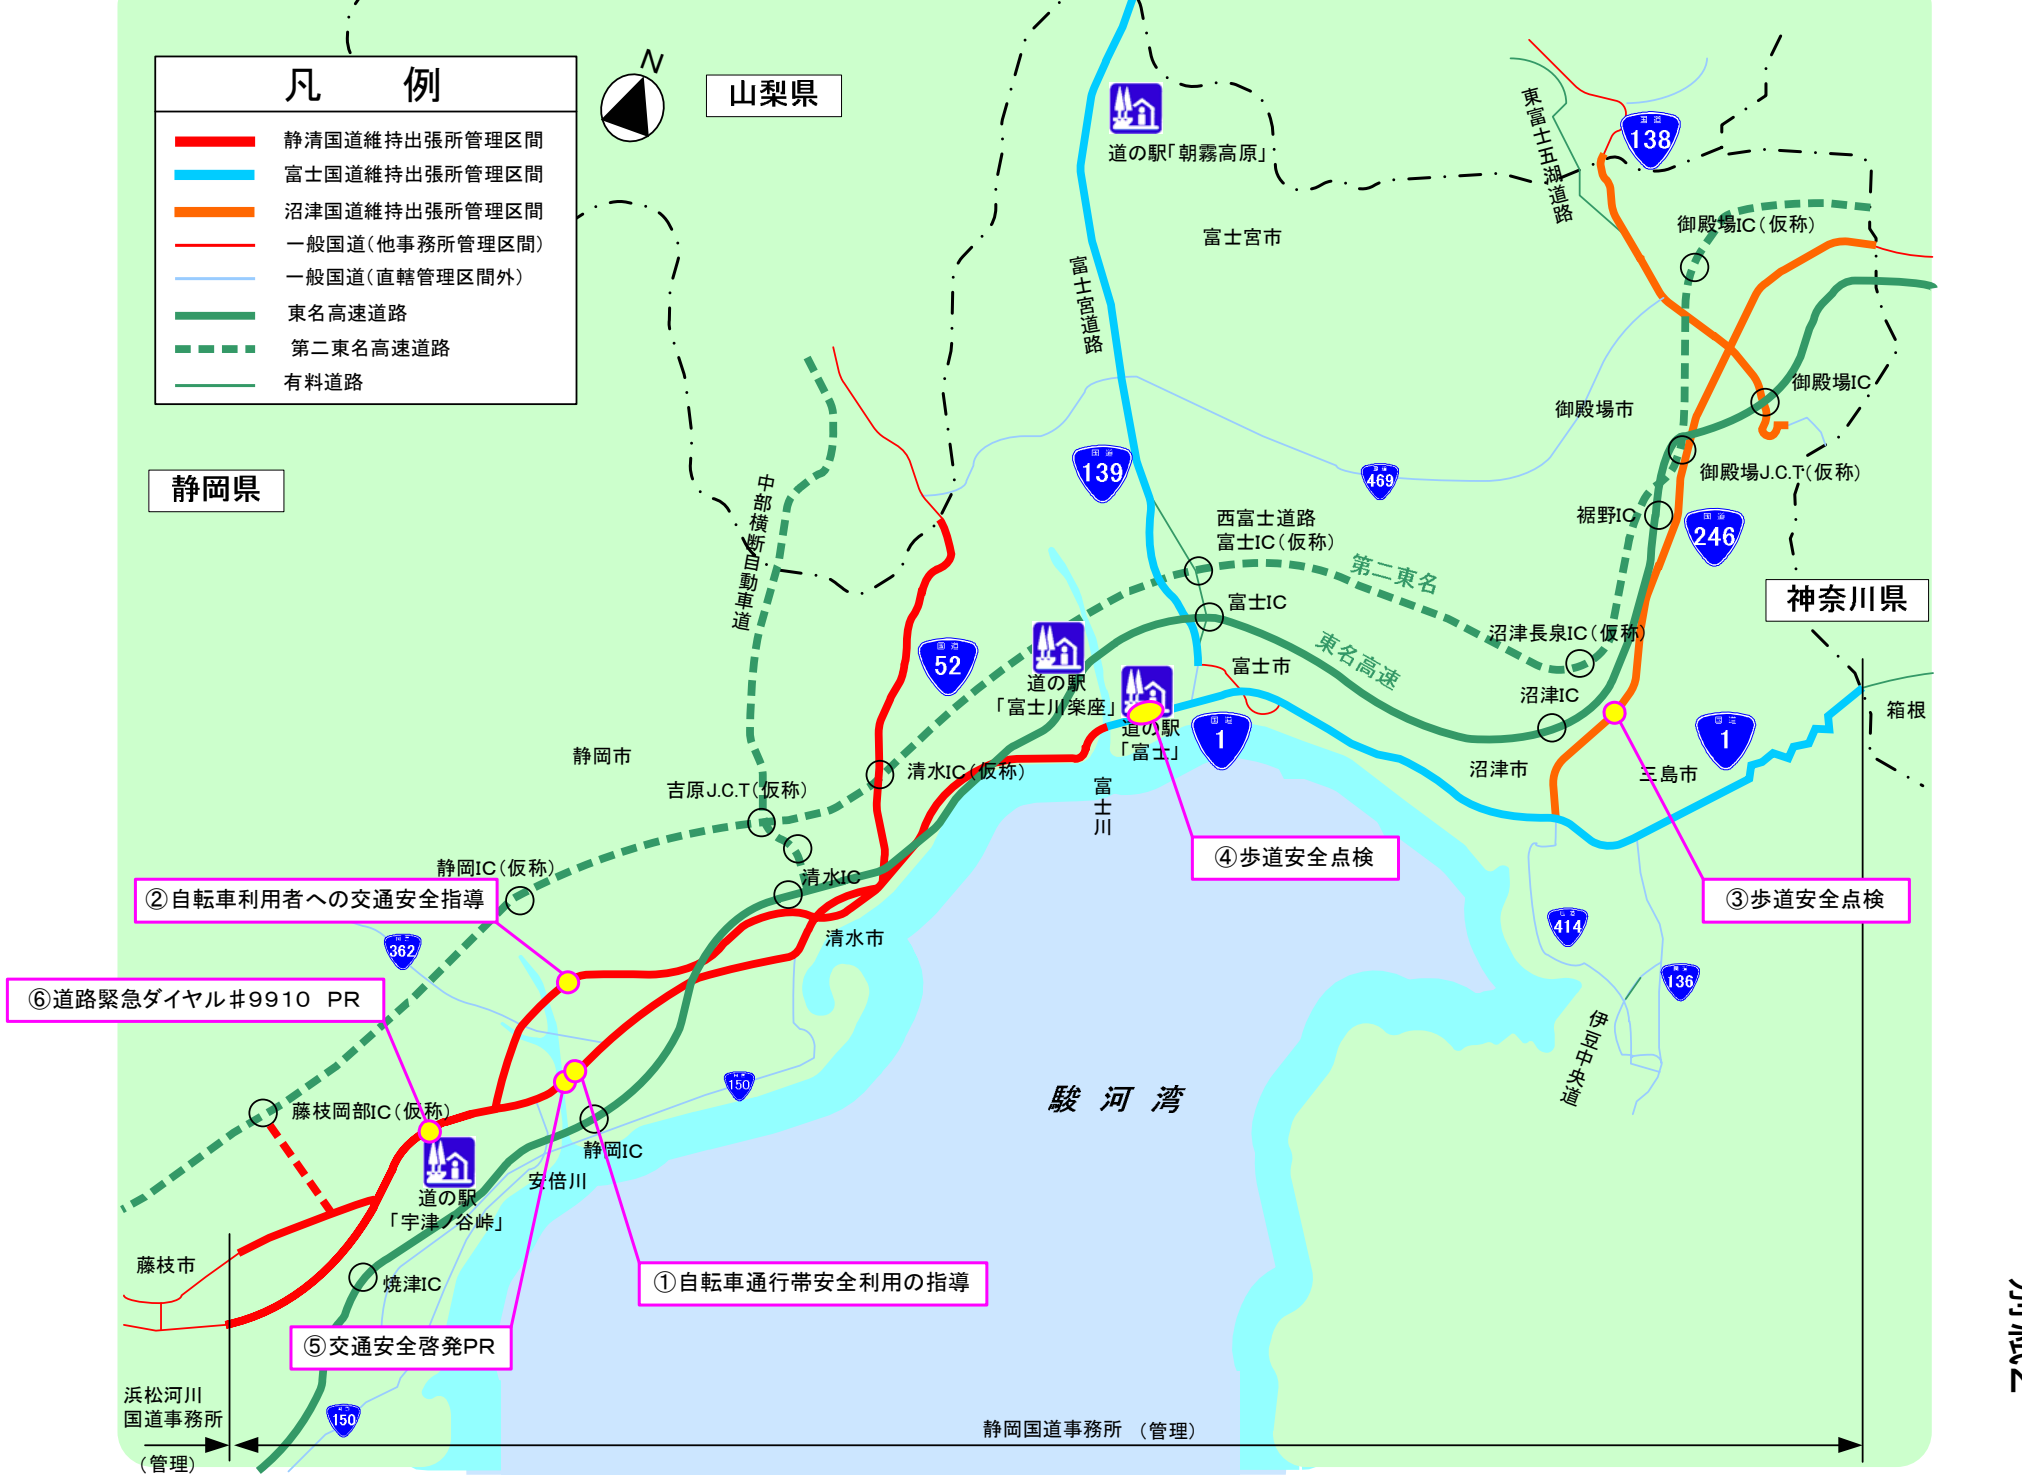

# 凡 例

- 静清国道維持出張所管理区間
- 富士国道維持出張所管理区間
- 沼津国道維持出張所管理区間
- 一般国道(他事務所管理区間)
- 一般国道(直轄管理区間外)
- 東名高速道路
- - - 第二東名高速道路
- 有料道路

山梨県

静岡県

神奈川県

② 自転車利用者への交通安全指導

⑥ 道路緊急ダイヤル#9910 PR

⑤ 交通安全啓発PR

① 自転車通行帯安全利用の指導

④ 歩道安全点検

③ 歩道安全点検

浜松河川  
国道事務所  
(管理)

静岡国道事務所 (管理)