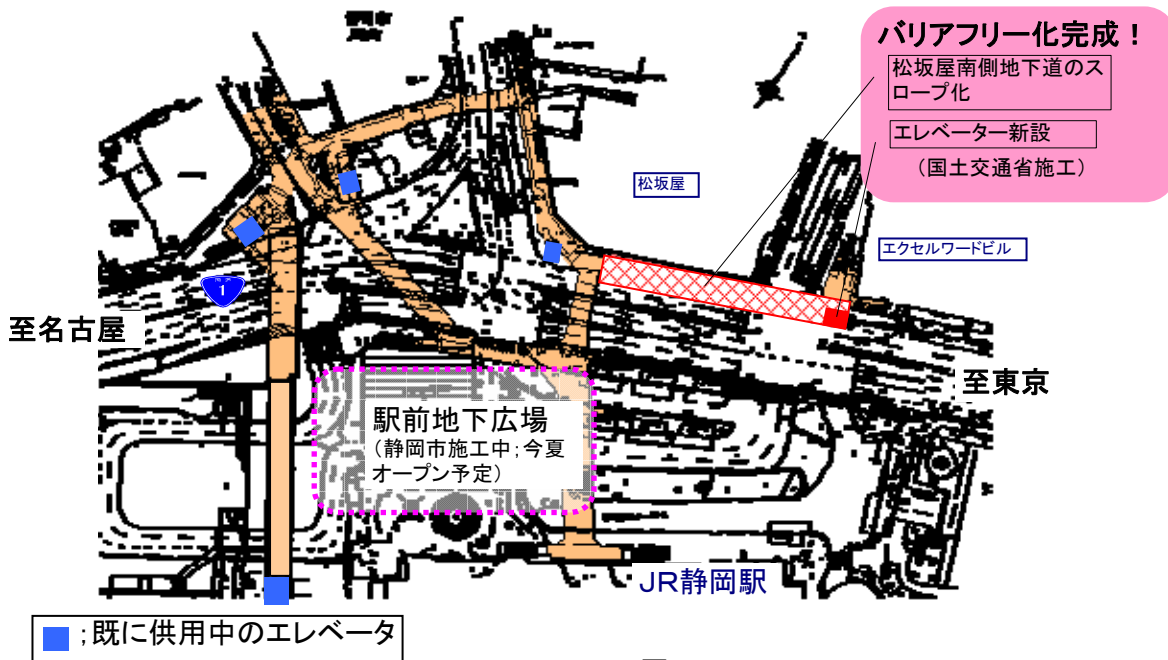

# 静岡駅前(松坂屋前)地下道の概要図

別紙1

位置図

平面図