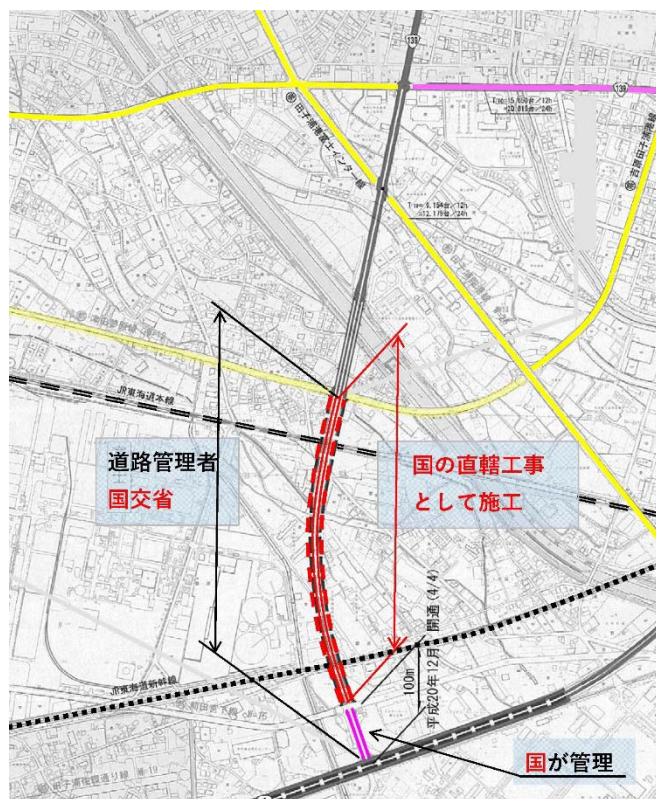

国道139号富士改良区間の管理者が 国土交通省 静岡県から国土交通省に変わります。

従前

7/20以降

令和3年7月20日付けの政令改正を受け、国道139号富士改良区間が直轄編入されます。

7月20日から道路管理者が静岡県から国土交通省に変わりますので、今後のお問い合わせは下記の窓口へお願いします。

問い合わせ窓口

国土交通省 静岡国道事務所 富士国道維持出張所
住所 〒417-0001 静岡県富士市今泉337-1
TEL 0545-52-5650 FAX 0545-57-5006