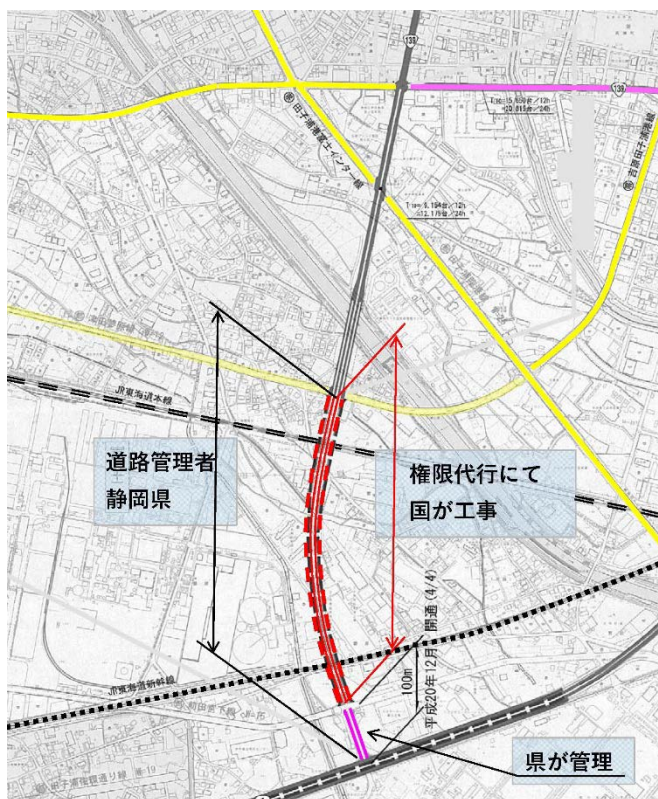

国道139号富士改良区間の管理者が 国土交通省 静岡県から国土交通省に変わります。

従前

7/20以降

令和3年7月20日付けの政令改正を受け、国道139号富士改良区間が直轄編入されます。

7月20日から道路管理者が静岡県から国土交通省に変わりますので、今後のお問い合わせは下記の窓口へお願いします。

問い合わせ窓口

国土交通省 静岡国道事務所 富士国道維持出張所
住所 〒417-0001 静岡県富士市今泉337-1
TEL 0545-52-5650 FAX 0545-57-5006